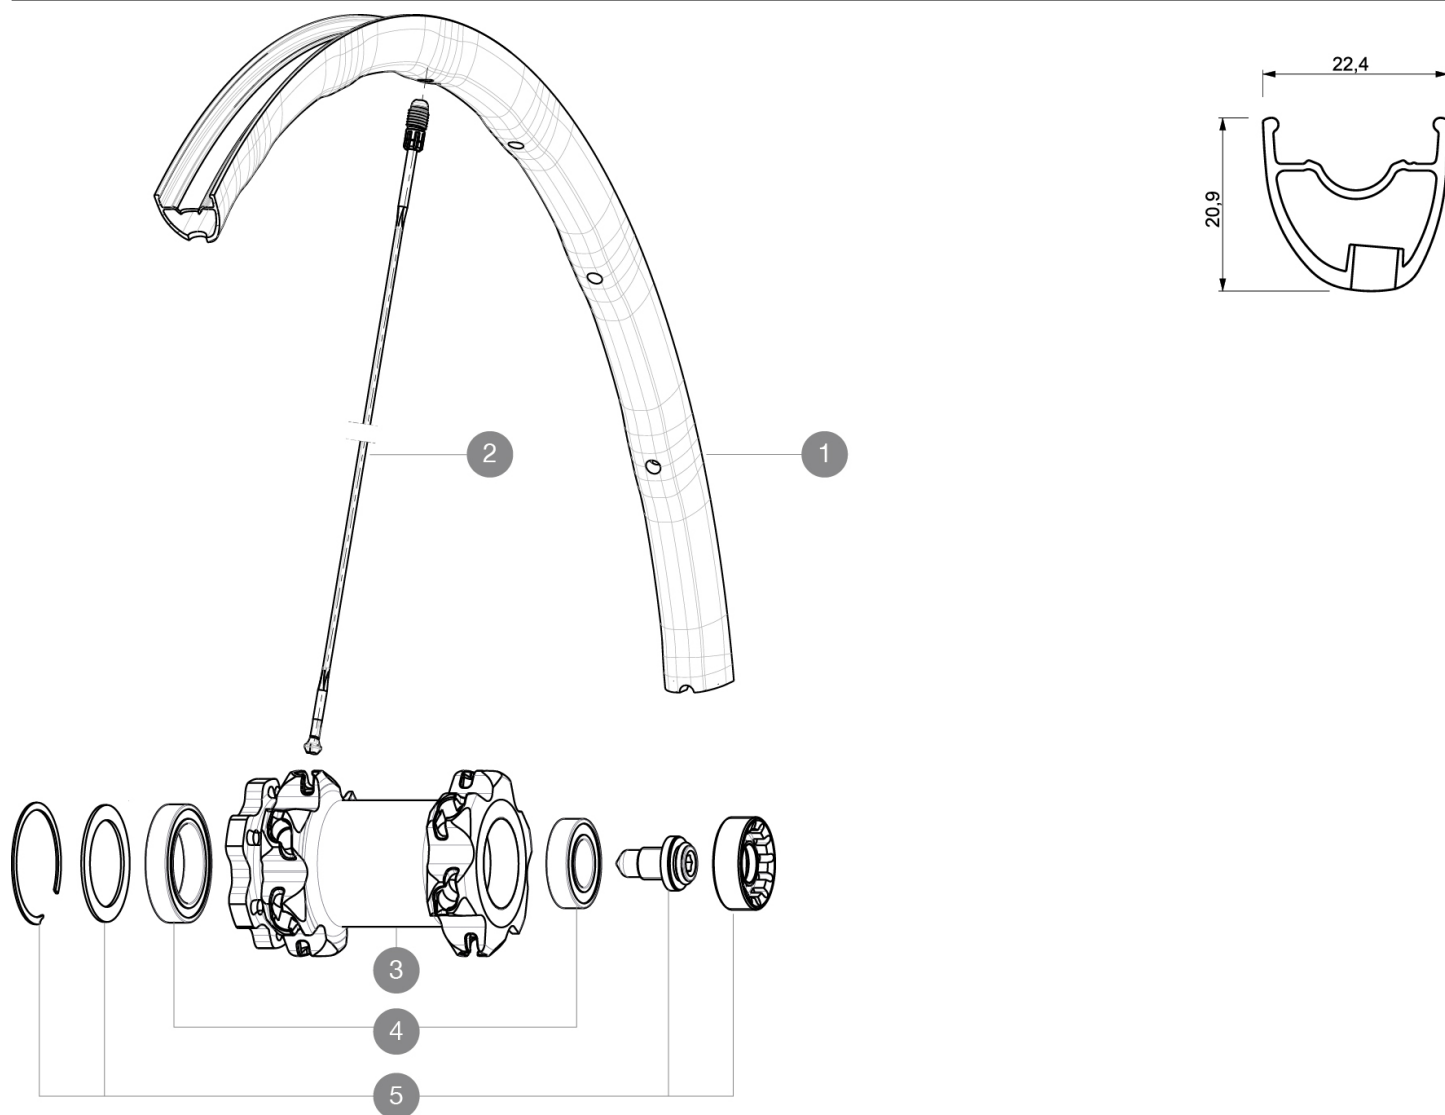

参照ホイール

F16502 XmSL29SmaxFt

F31201

Crossmax SL 29 Spx Ft BK

RIMS

バルブ穴径 (MM) : 6.5 :

1	V2310310	KIT FRONT RIM CROSSMAX SL 2015 29"
---	----------	------------------------------------

SPOKES

2	35113701	"11 SPOKES M7/7 FRT/NDRV BLK CROSSMAX SLR 29"" 299,5mm"
---	----------	---

HUB SHELLS

3	N/A	HUB BODY
4	M40771	BEARING KIT FOR LEFTY HUB
5	36709301	ASSEMBLY KIT CROSSROC SUPERMAX

Crossmax SL 29 Supermax

Specifications

ホイールの重み

ホイール重量 (クイックリリー
スおよびクリンチャー/チューブ
ラーを除く) (g) :