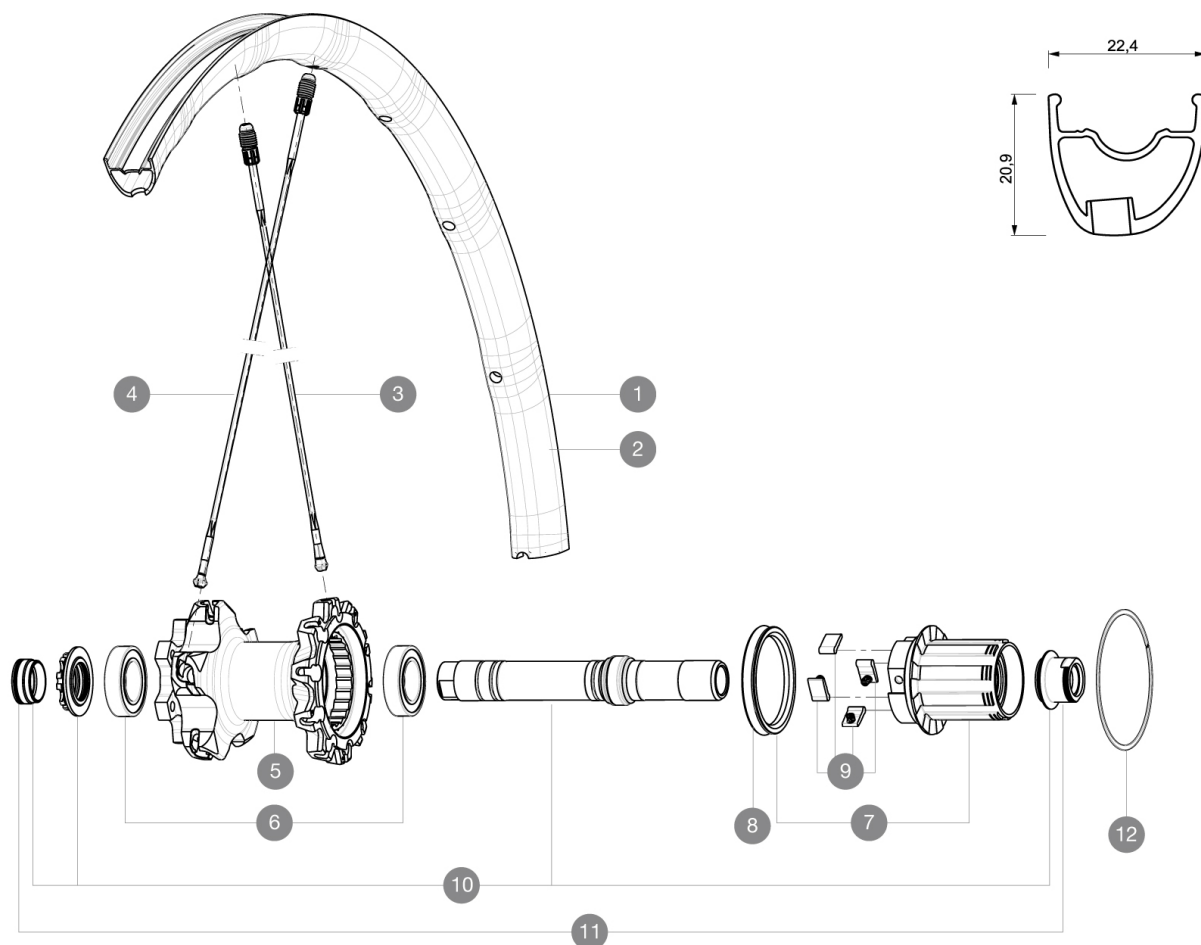

参照ホイール

RIMS

バルブ穴径 (MM) : 6.5 :

1	V2310613	KIT REAR RIM CROSSMAX SL 2015 29"
2	V2311913	"KIT REAR RIM CROSSMAX SL 29"" OFFSET (SMU CANNONDALE)"

SPOKES

3	35113801	"10 SPOKES M7/7 DRV BLK CROSSMAX SLR 29"" 269,5mm"
4	35113701	"11 SPOKES M7/7 FRT/NDRV BLK CROSSMAX SLR 29"" 299,5mm"

HUB SHELLS

5	N/A	HUB BODY
6	M40076	HUB BEARINGS 17x30x7 6903 x 2
7	35126001	ITS-4 FREEWHEEL BODY + SEAL 2013 (WITHOUT PAWLS)
8	99610701	ITS4 SEAL
9	99610601	ITS4 PAWLS KIT
10	30870401	REAR AXLE KIT ITS4 135mm D6T/DCL 2012
12	30871801	ELASTIC RING 56mm diam.

ADAPTERS

11	30872201	FORK REST ITS-4 135mm REAR AXLE > 2012
----	----------	--

Crossmax SL 29 Supermax

Specifications

ホイールの重み

ホイール重量 (クイックリリー
スおよびクリンチャー/チューブ
ラーを除く) (g) :