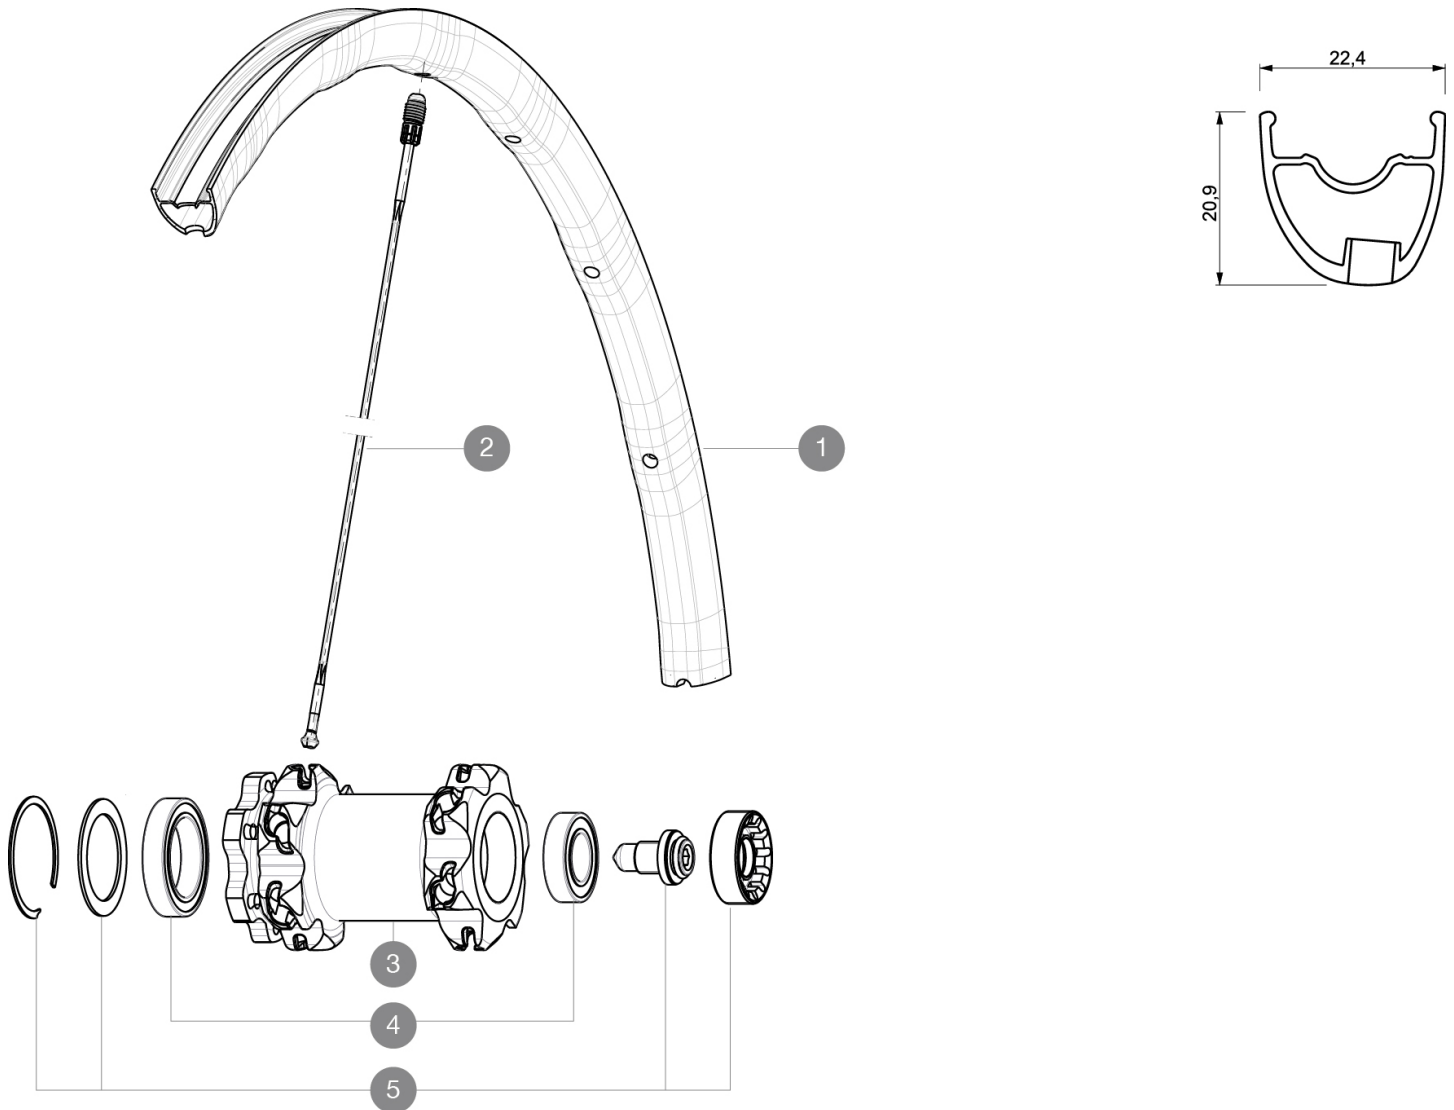

RĂFĂCĂRENCES ROUES

F16401 XmaxSL27.5SpxFt Black

JANTES

TRU DE VALVE EN MM : 6,5

1	V2310210	JANTE AVANT CROSSMAX SL 2015 27,5"
---	----------	------------------------------------

RAYONS

2	36674901	"12 SPOKES FRONT CROSSMAX SLR/ENDURO 650b/27,5"" 274mm"
---	----------	---

MOYEUR

3	N/A	CORPS DE MOYEU
4	M40771	KIT ROULEMENT pour MOYEU LEFTY
5	36709301	ASSEMBLY KIT CROSSROC SUPERMAX

MAVIC *Crossmax SL 27.5 Supermax***Spécifications****POIDS ROUES**

Poids roue