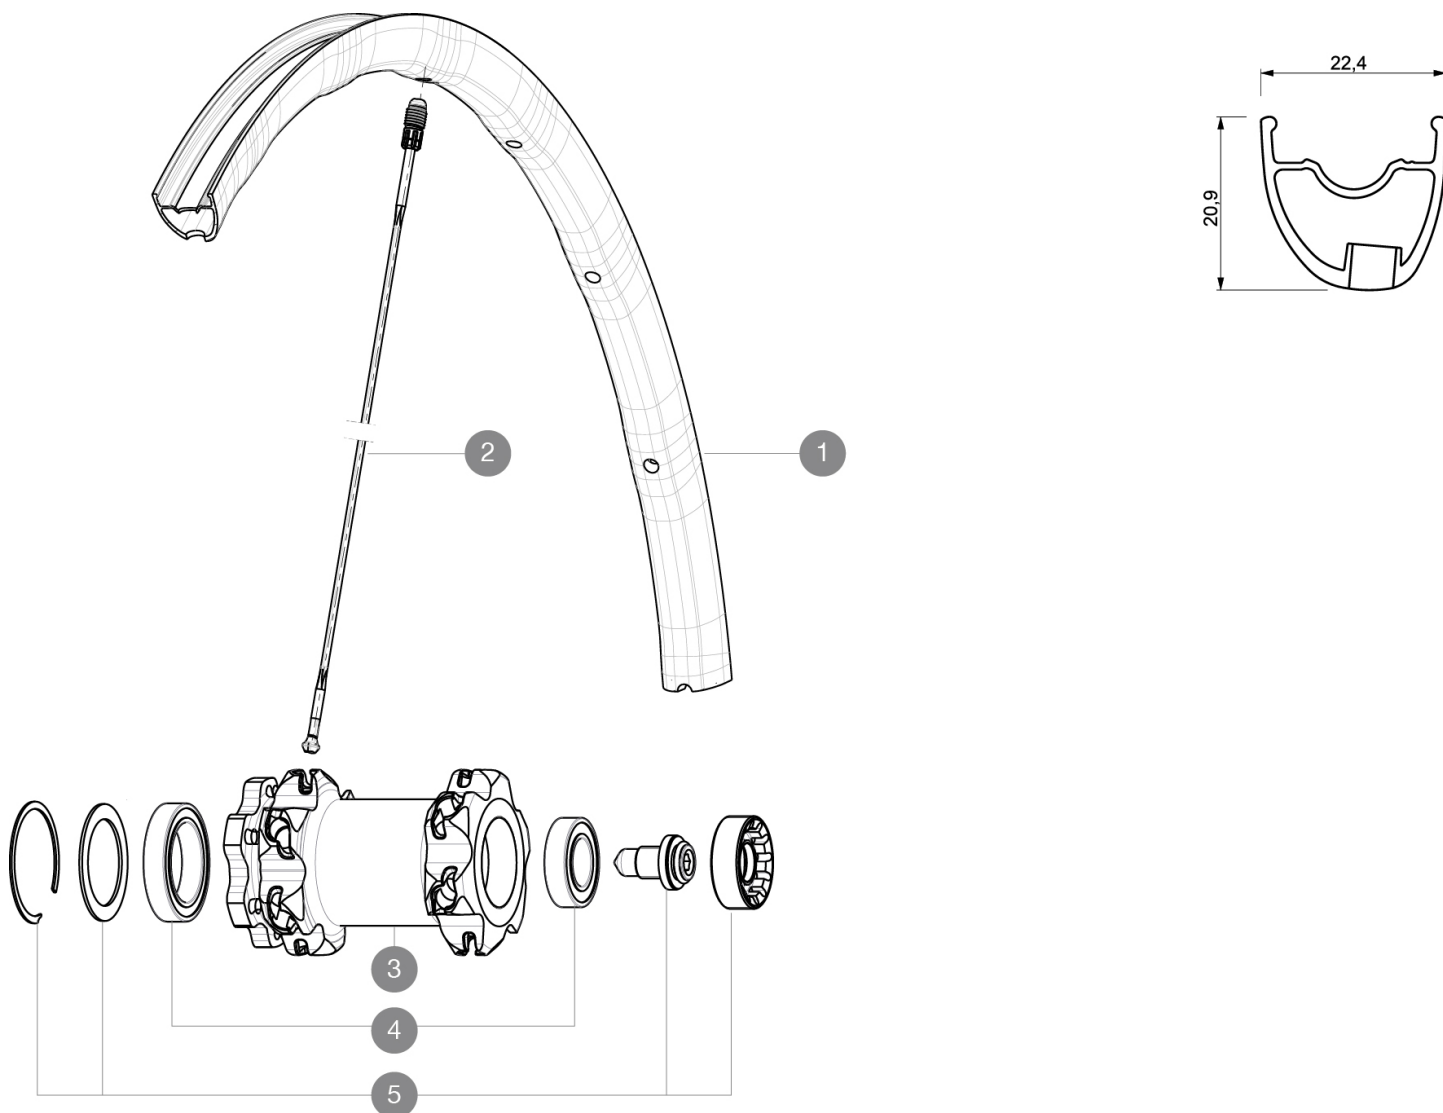

RĂFĂCĂRENCES ROUES

F16401 XmaxSL27.5SpxFt Black

JANTES

Å TROU DE VALVE EN MM : 6,5

1	V2310210	JANTE AVANT CROSSMAX SL 2015 27,5"
---	----------	------------------------------------

RAYONS

2	36674901	"12 SPOKES FRONT CROSSMAX SLR/ENDURO 650b/27,5"" 274mm"
---	----------	---

MOYEUR

3	N/A	CORPS DE MOYEU
4	M40771	KIT ROULEMENT pour MOYEU LEFTY
5	36709301	ASSEMBLY KIT CROSSROC SUPERMAX

MAVIC *Crossmax SL 27.5 Supermax*

Spécifications

POIDS ROUES

Poids roue