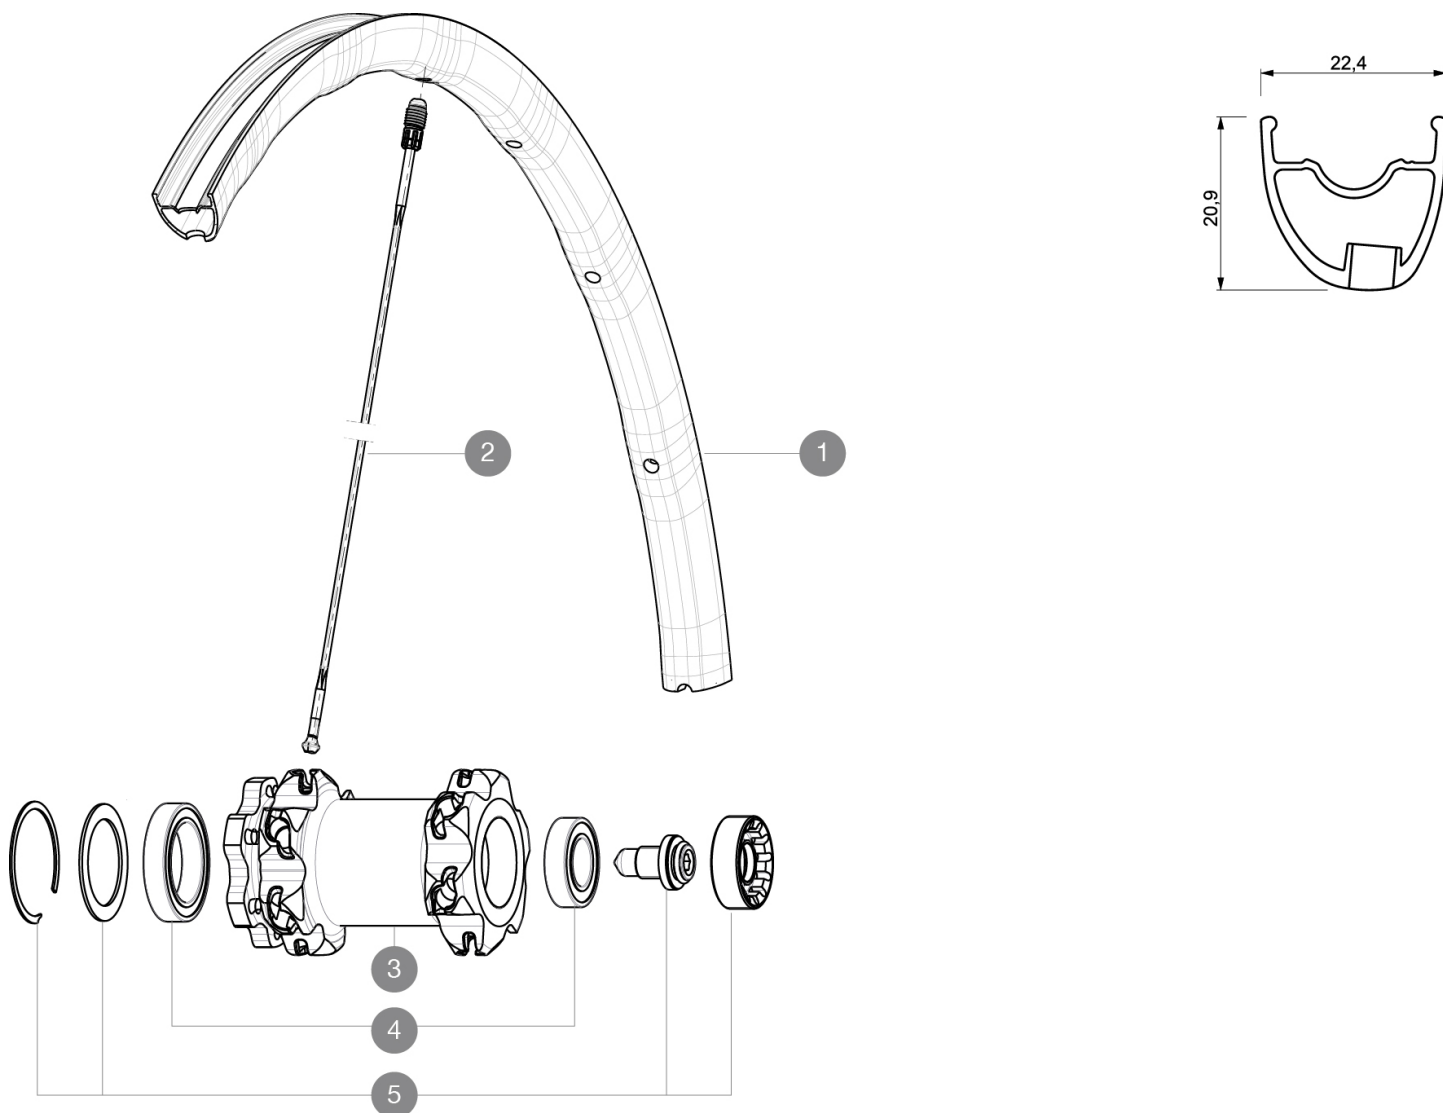

RÄ©FÄ©RENCES ROUES

F16401 XmaxSL27.5SpxFt Black

JANTES

Ä© TROU DE VALVE EN MM : 6,5

1	V2310210	JANTE AVANT CROSSMAX SL 2015 27,5"
---	----------	------------------------------------

RAYONS

2	36674901	"12 SPOKES FRONT CROSSMAX SLR/ENDURO 650b/27,5"" 274mm"
---	----------	---

MOYEUR

3	N/A	CORPS DE MOYEU
4	M40771	KIT ROULEMENT pour MOYEU LEFTY
5	36709301	ASSEMBLY KIT CROSSROC SUPERMAX

Crossmax SL 27.5 Supermax

Spécifications

POIDS ROUES

Poids roue