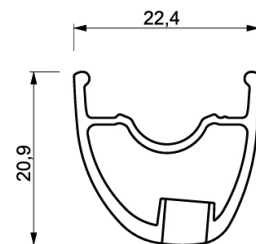

# MAVIC Crossmax SL 27.5 Supermax

1  
2015  
FRONT

## RÄ©FÄ©RENCES ROUES

F16401 XmaxSL27.5SpxFt Black

### JANTES

Ä TROU DE VALVE EN MM : 6,5

1	V2310210	JANTE AVANT CROSSMAX SL 2015 27,5"
---	----------	------------------------------------

### RAYONS

2	36674901	"12 SPOKES FRONT CROSSMAX SLR/ENDURO 650b/27,5"" 274mm"
---	----------	---