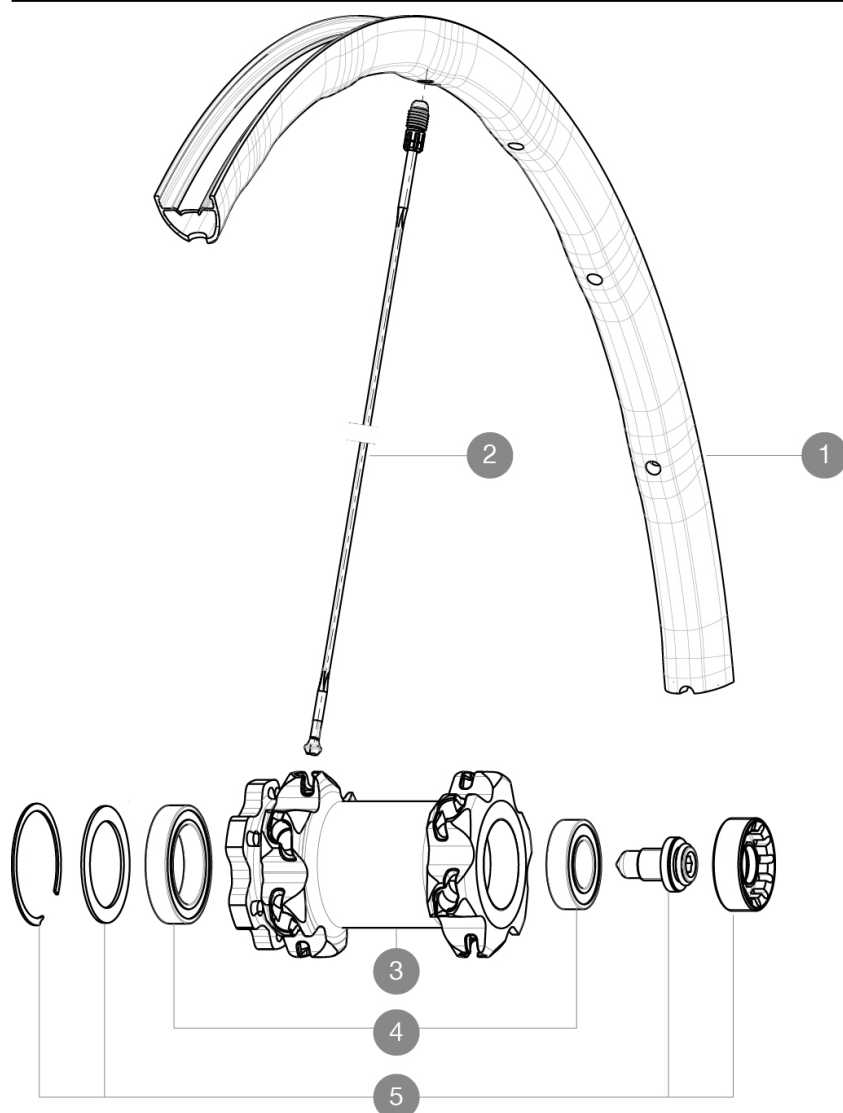

# MAVIC Crossmax SL 27.5 Supermax

1  
2015  
FRONT

## RÄ©FÄ©RENCES ROUES

F16401 XmaxSL27.5SpxFt Black

### JANTES

Ä TROU DE VALVE EN MM : 6,5

1	V2310210	JANTE AVANT CROSSMAX SL 2015 27,5"
---	----------	------------------------------------

### RAYONS

2	36674901	"12 SPOKES FRONT CROSSMAX SLR/ENDURO 650b/27,5"" 274mm"
---	----------	---