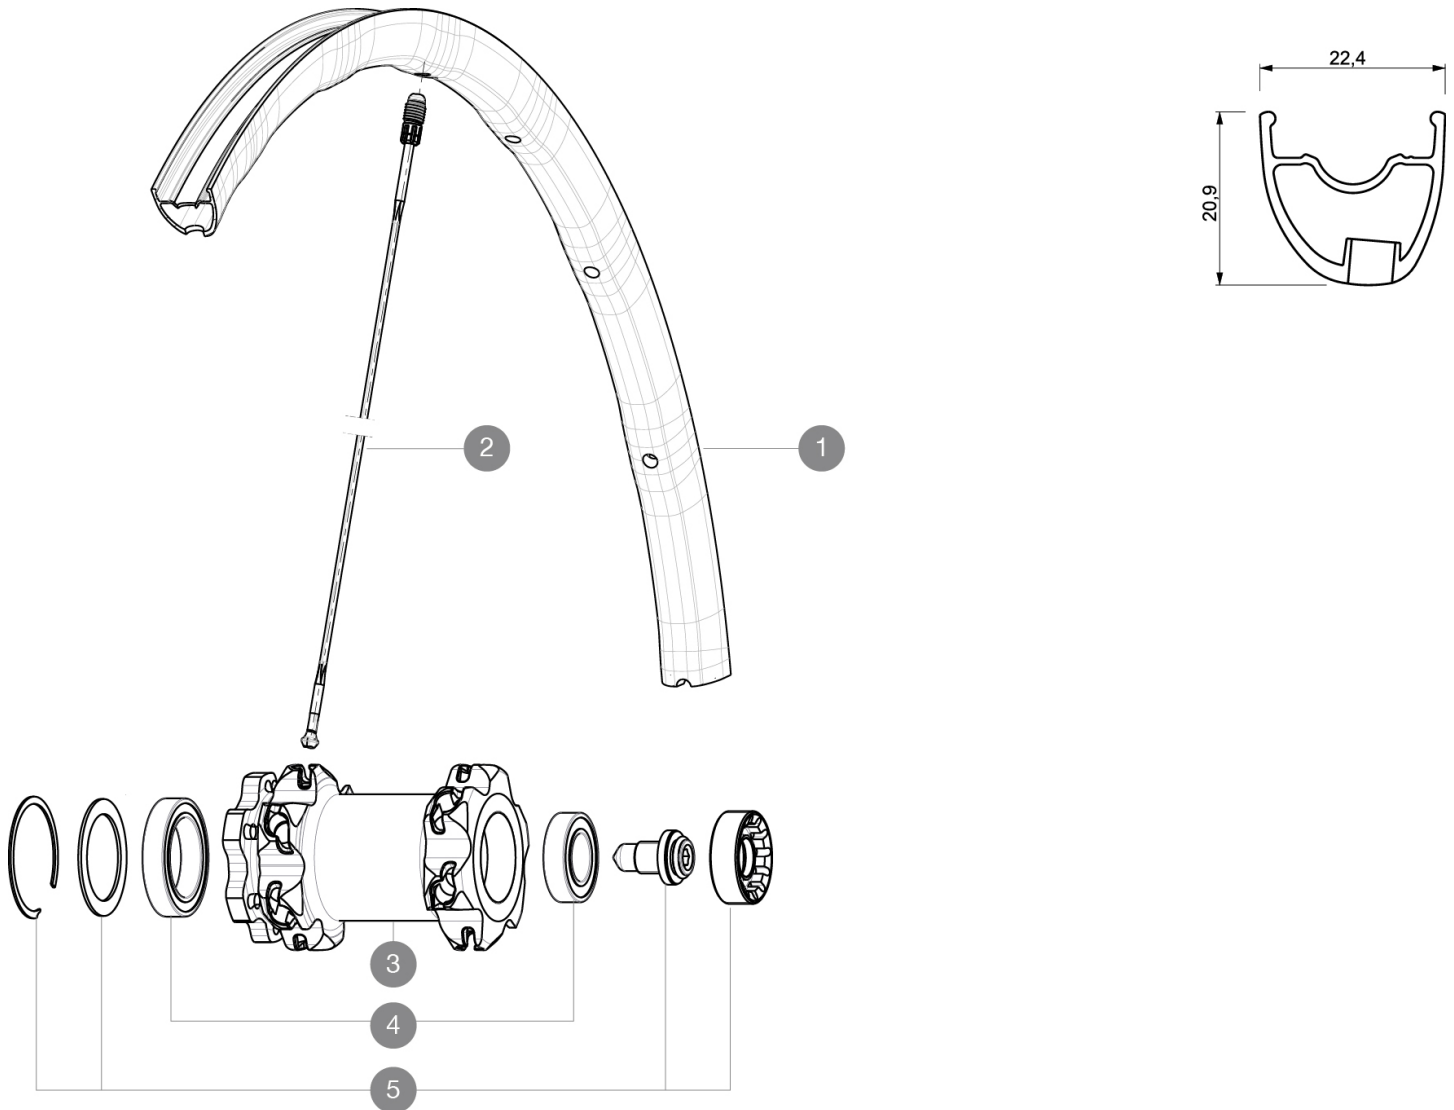

RĂFĂCĂRENCES ROUES

F16401 XmaxSL27.5SpxFt Black

JANTES

TRU DE VALVE EN MM : 6,5

1	V2310210	JANTE AVANT CROSSMAX SL 2015 27,5"
---	----------	------------------------------------

RAYONS

2	36674901	"12 SPOKES FRONT CROSSMAX SLR/ENDURO 650b/27,5"" 274mm"
---	----------	---

MOYEUR

3	N/A	CORPS DE MOYEU
4	M40771	KIT ROULEMENT pour MOYEU LEFTY
5	36709301	ASSEMBLY KIT CROSSROC SUPERMAX

MAVIC *Crossmax SL 27.5 Supermax*

Spécifications

POIDS ROUES

Poids roue