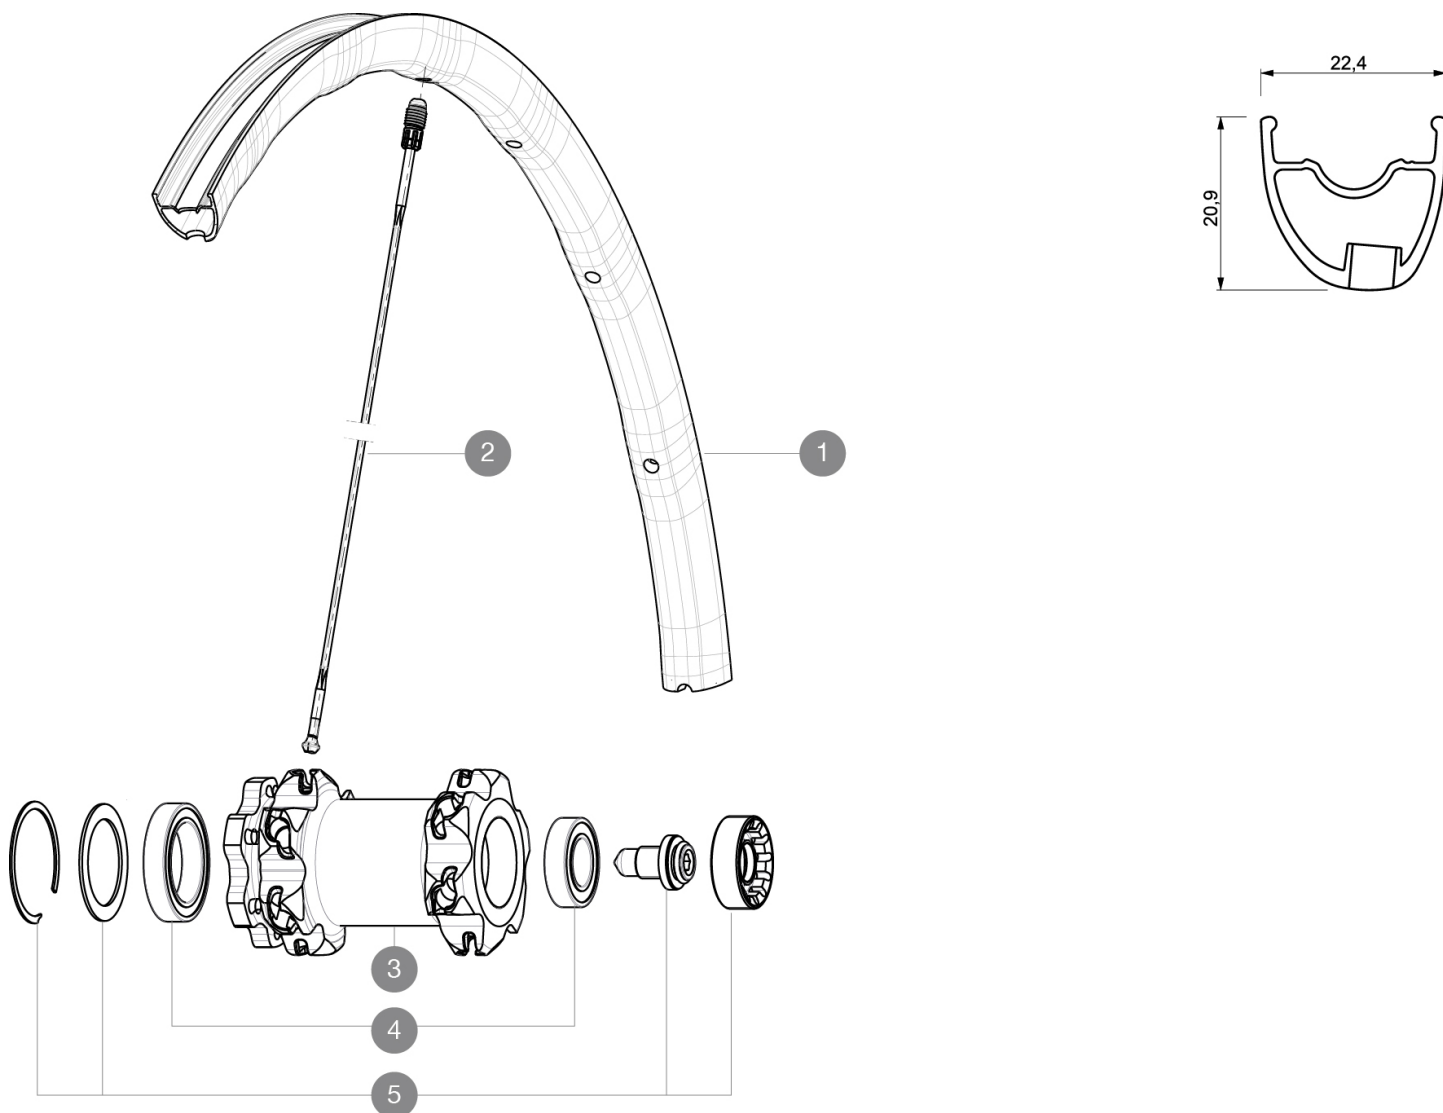

RÉFÉRENCES ROUES

F16401 XmaxSL27.5SpxFt Black

JANTES

À TROU DE VALVE EN MM : 6,5

1	V2310210	JANTE AVANT CROSSMAX SL 2015 27,5"
---	----------	------------------------------------

RAYONS

2	36674901	"12 SPOKES FRONT CROSSMAX SLR/ENDURO 650b/27,5"" 274mm"
---	----------	---

MOYEUR

3	N/A	CORPS DE MOYEU
4	M40771	KIT ROULEMENT pour MOYEU LEFTY
5	36709301	ASSEMBLY KIT CROSSROC SUPERMAX

MAVIC *Crossmax SL 27.5 Supermax*

Spécifications

POIDS ROUES

Poids roue