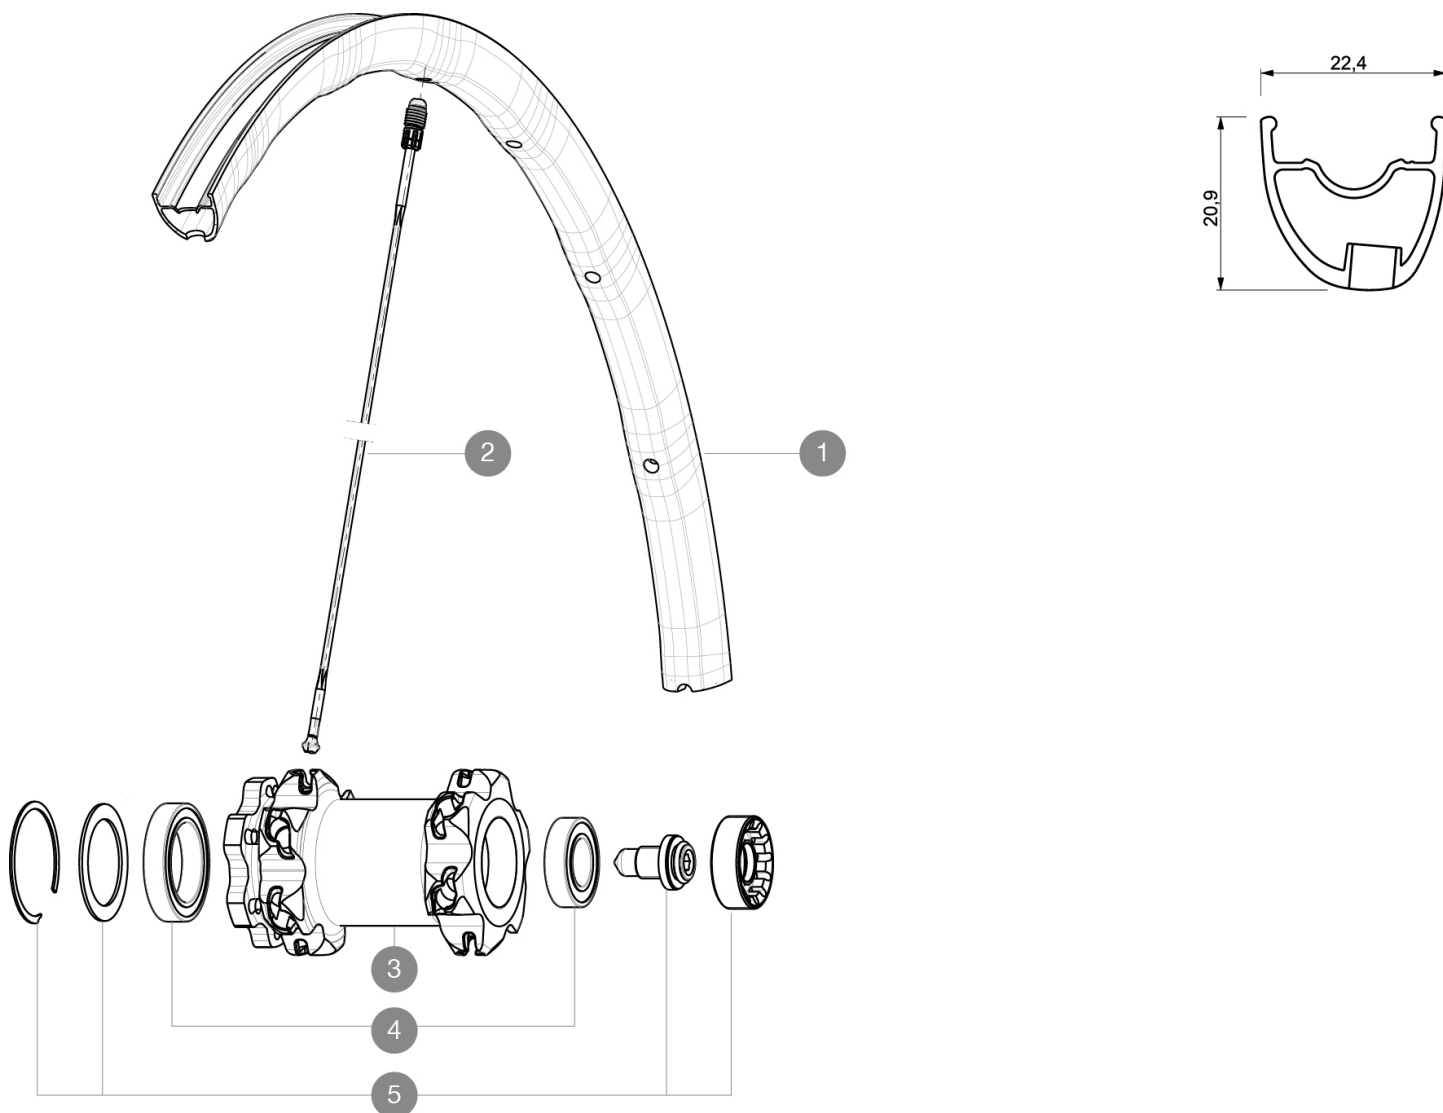

RUEDAS REFERENCIAS

F16401 XmaxSL27.5SpxFt Black

RIMS

ÁÑ DE ORIFICIO PARA VÁLVULA (MM): 6,5 :

1	V2310210	KIT FRONT RIM CROSSMAX SL 2015 27,5"
---	----------	--------------------------------------

SPOKES

2	36674901	"12 SPOKES FRONT CROSSMAX SLR/ENDURO 650b/27,5"" 274mm"
---	----------	---

HUB SHELLS

3	N/A	CUERPO DE BUJE
4	M40771	BEARING KIT FOR LEFTY HUB
5	36709301	ASSEMBLY KIT CROSSROC SUPERMAX

MAVIC *Crossmax SL 27.5 Supermax*

Specifications

PESOS DE RUEDAS

Peso de la rueda