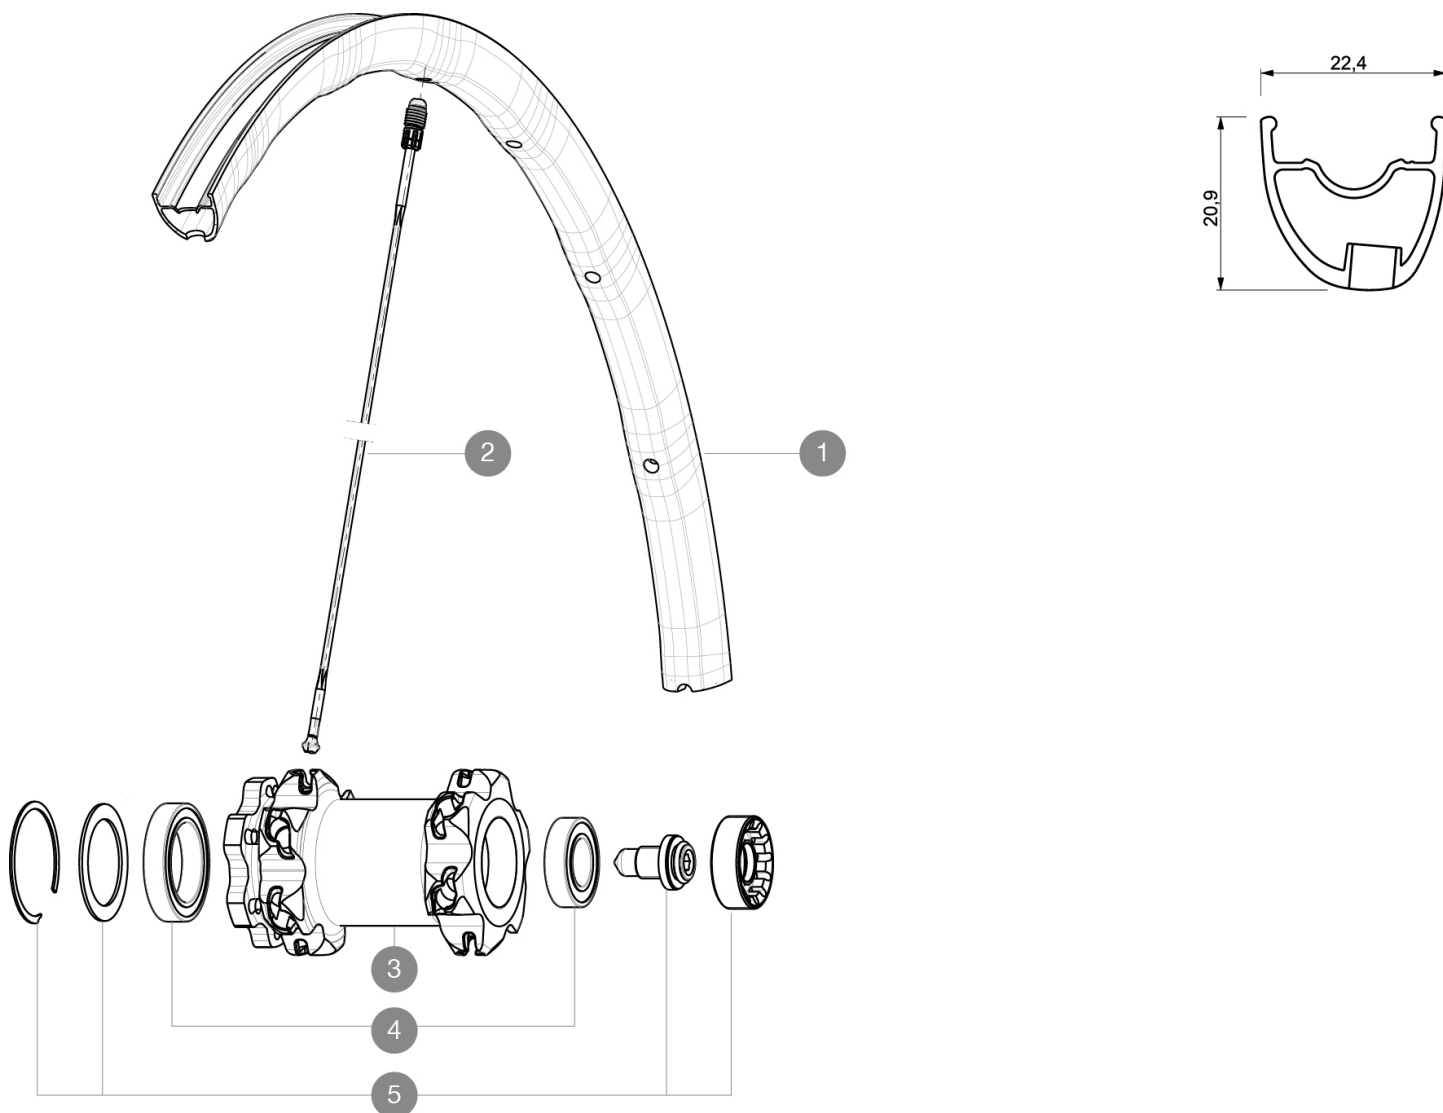

RUEDAS REFERENCIAS

F16401 XmaxSL27.5SpxFt Black

RIMS

ÁNGULO DE ORIFICIO PARA VÁLVULA (MM): 6,5 :

1	V2310210	KIT FRONT RIM CROSSMAX SL 2015 27,5"
---	----------	--------------------------------------

SPOKES

2	36674901	"12 SPOKES FRONT CROSSMAX SLR/ENDURO 650b/27,5"" 274mm"
---	----------	---------------------------------------------------------

HUB SHELLS

3	N/A	CUERPO DE BUJE
4	M40771	BEARING KIT FOR LEFTY HUB
5	36709301	ASSEMBLY KIT CROSSROC SUPERMAX

Crossmax SL 27.5 Supermax

Specifications

PESOS DE RUEDAS

Peso de la rueda