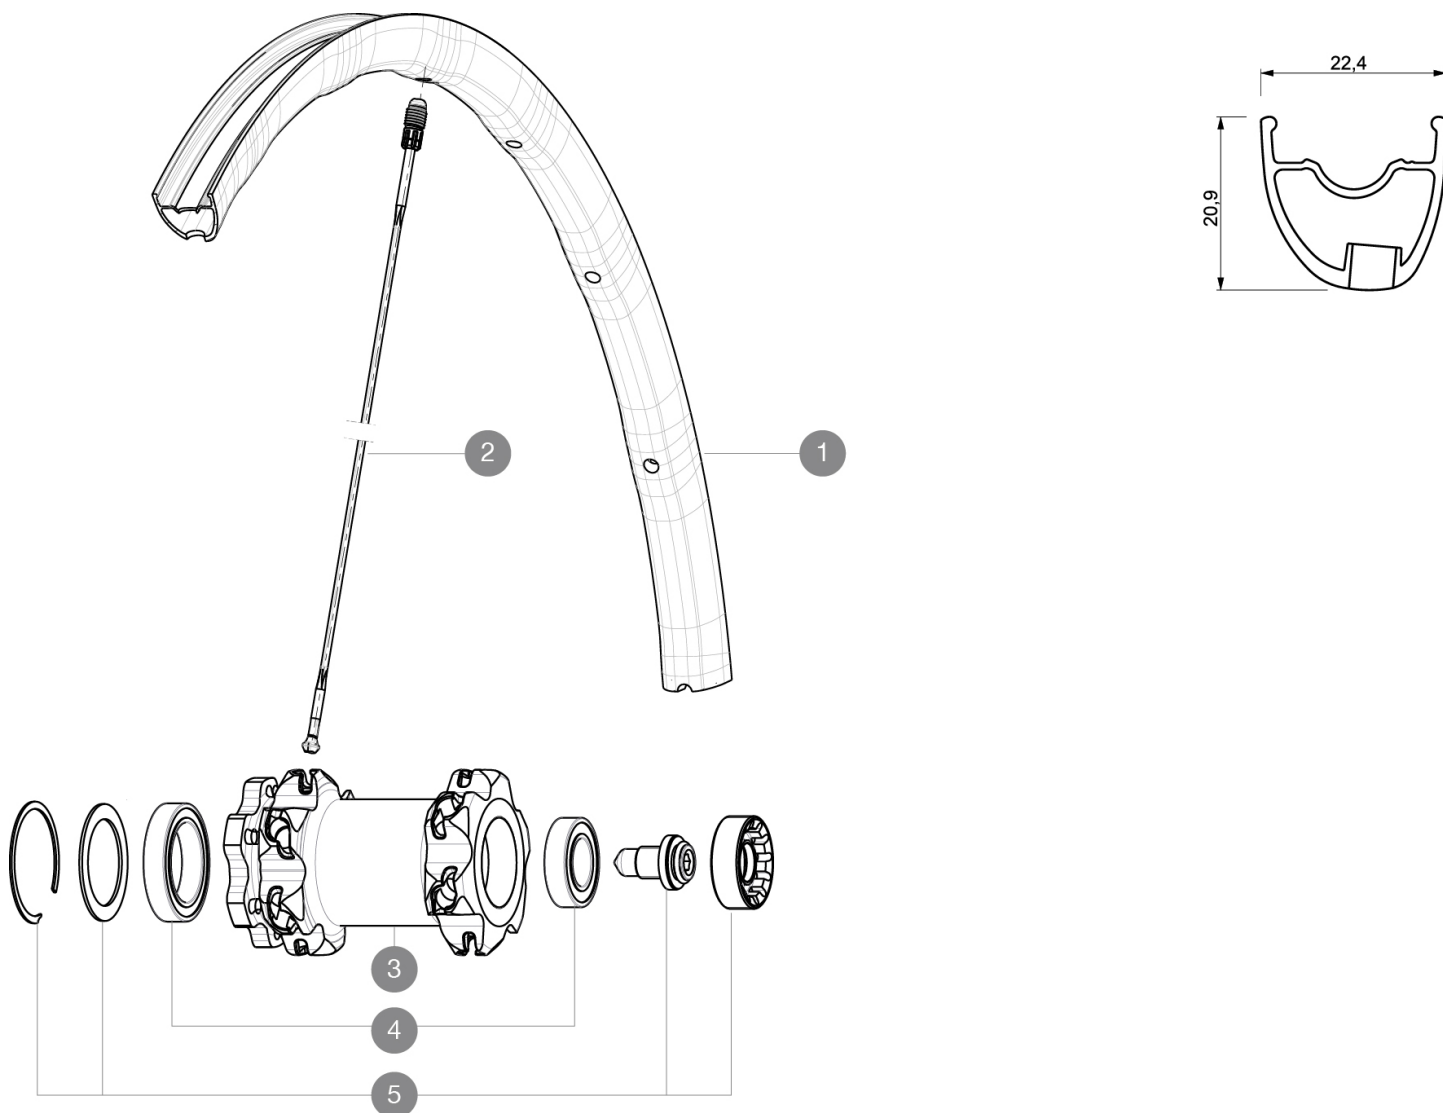

RUEDAS REFERENCIAS

F16401 XmaxSL27.5SpxFt Black

RIMS

ÁNGULO DE ORIFICIO PARA VÁLVULA (MM): 6,5 :

1	V2310210	KIT FRONT RIM CROSSMAX SL 2015 27,5"
---	----------	--------------------------------------

SPOKES

2	36674901	"12 SPOKES FRONT CROSSMAX SLR/ENDURO 650b/27,5"" 274mm"
---	----------	---

HUB SHELLS

3	N/A	CUERPO DE BUJE
4	M40771	BEARING KIT FOR LEFTY HUB
5	36709301	ASSEMBLY KIT CROSSROC SUPERMAX

Crossmax SL 27.5 Supermax

Specifications

PESOS DE RUEDAS

Peso de la rueda