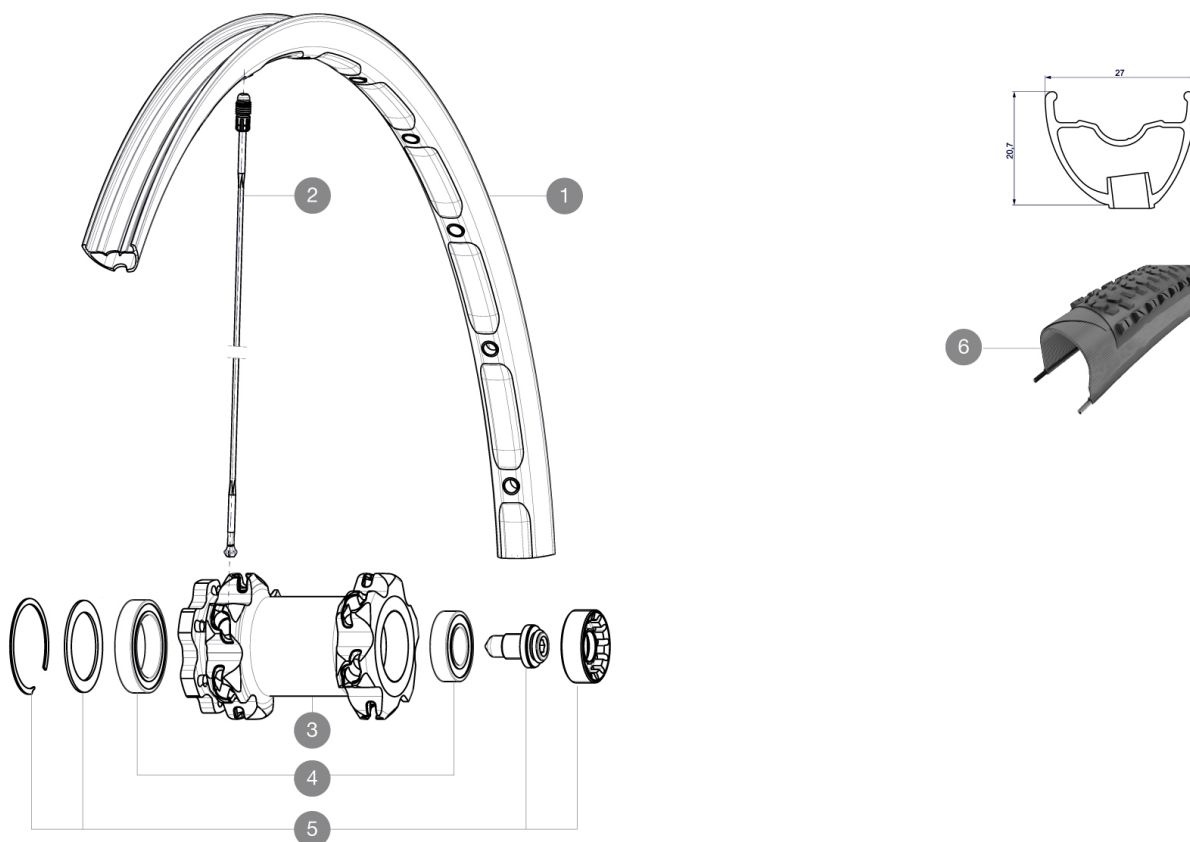

**RĂFĂCĂRENCES ROUES**

F16901 CrossmaxXL27.5SpxFWTS

**JANTES**

&NBSP;:

1	V2310810	JANTE AVANT CROSSMAX XL 2015 27,5"
---	----------	------------------------------------

**RAYONS**

2	36674901	"12 SPOKES FRONT CROSSMAX SLR/ENDURO 650b/27,5"" 274mm"
---	----------	---

**MOYEUX**

3	N/A	CORPS DE MOYEU
4	M40771	KIT ROULEMENT pour MOYEU LEFTY
5	36709301	ASSEMBLY KIT CROSSROC SUPERMAX

**MAVIC** *Crossmax XL 27.5 Supermax*

**Spécifications**

**POIDS ROUES**

Poids roue