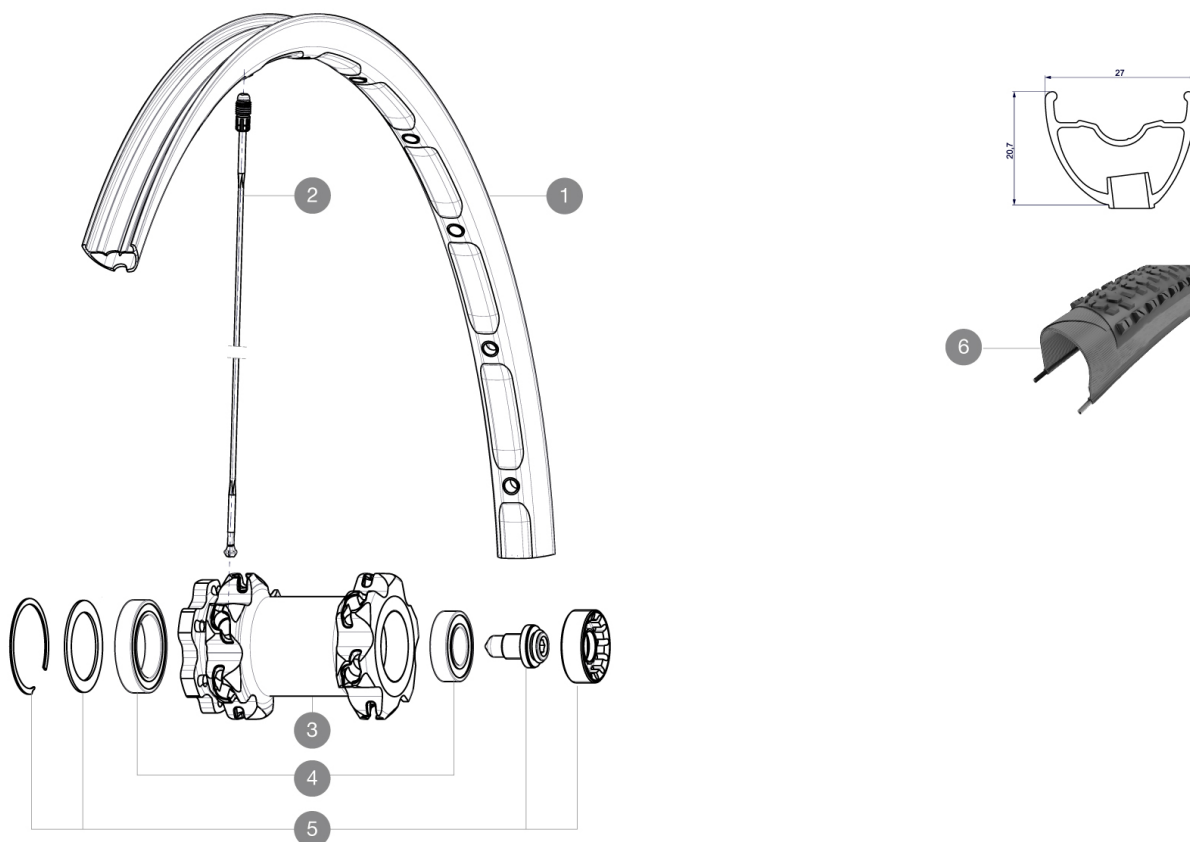

**RÉFÉRENCES ROUES**

F16901 CrossmaxXL27.5SpFWTS

**JANTES**

&NBSP;:

1	V2310810	JANTE AVANT CROSSMAX XL 2015 27,5"
---	----------	------------------------------------

**RAYONS**

2	36674901	"12 SPOKES FRONT CROSSMAX SLR/ENDURO 650b/27,5"" 274mm"
---	----------	---

**MOYEURS**

3	N/A	CORPS DE MOYEU
4	M40771	KIT ROULEMENT pour MOYEU LEFTY
5	36709301	ASSEMBLY KIT CROSSROC SUPERMAX

**MAVIC** *Crossmax XL 27.5 Supermax***Spécifications****POIDS ROUES**

Poids roue