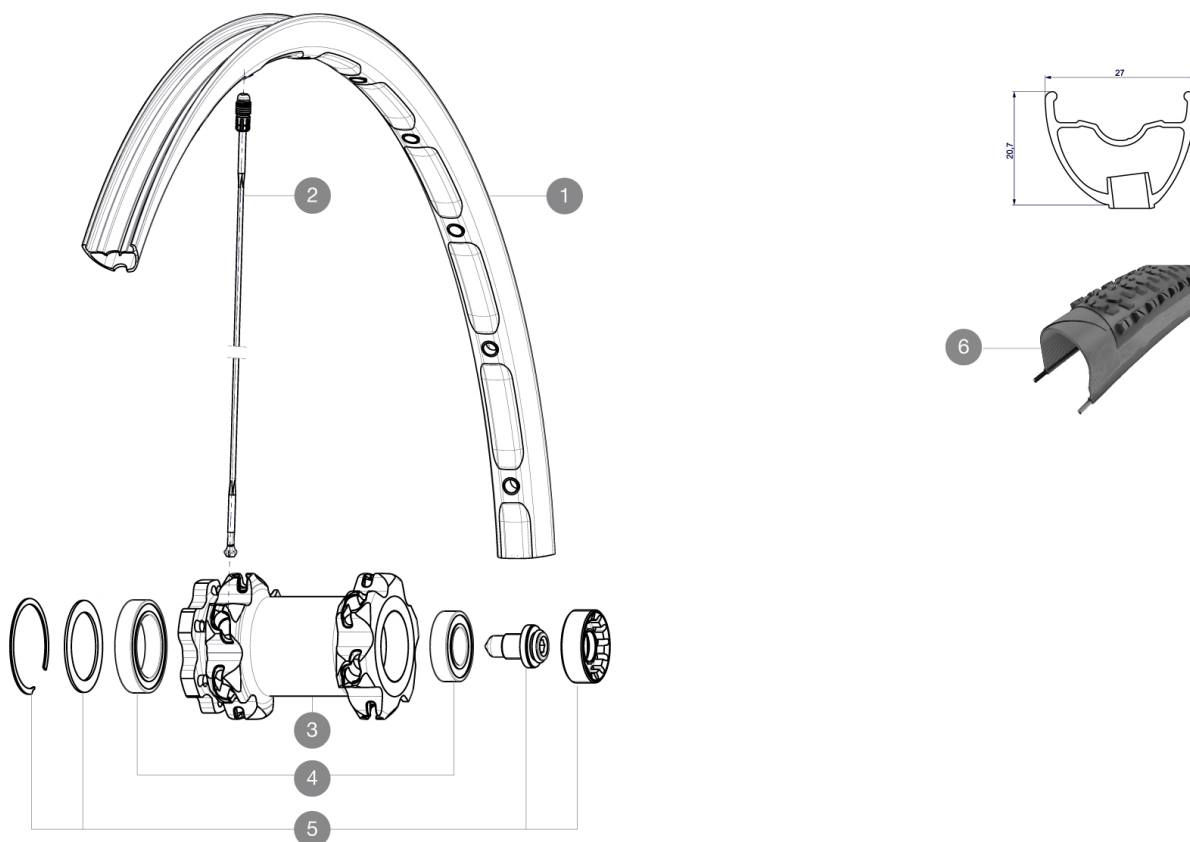

RÉFÉRENCES ROUES

F16901 CrossmaxXL27.5SpxFWTS

JANTES

&NBSP;:

1	V2310810	JANTE AVANT CROSSMAX XL 2015 27,5"
---	----------	------------------------------------

RAYONS

2	36674901	"12 SPOKES FRONT CROSSMAX SLR/ENDURO 650b/27,5"" 274mm"
---	----------	---

MOYEURS

3	N/A	CORPS DE MOYEU
4	M40771	KIT ROULEMENT pour MOYEU LEFTY
5	36709301	ASSEMBLY KIT CROSSROC SUPERMAX

MAVIC *Crossmax XL 27.5 Supermax*

Spécifications

POIDS ROUES

Poids roue