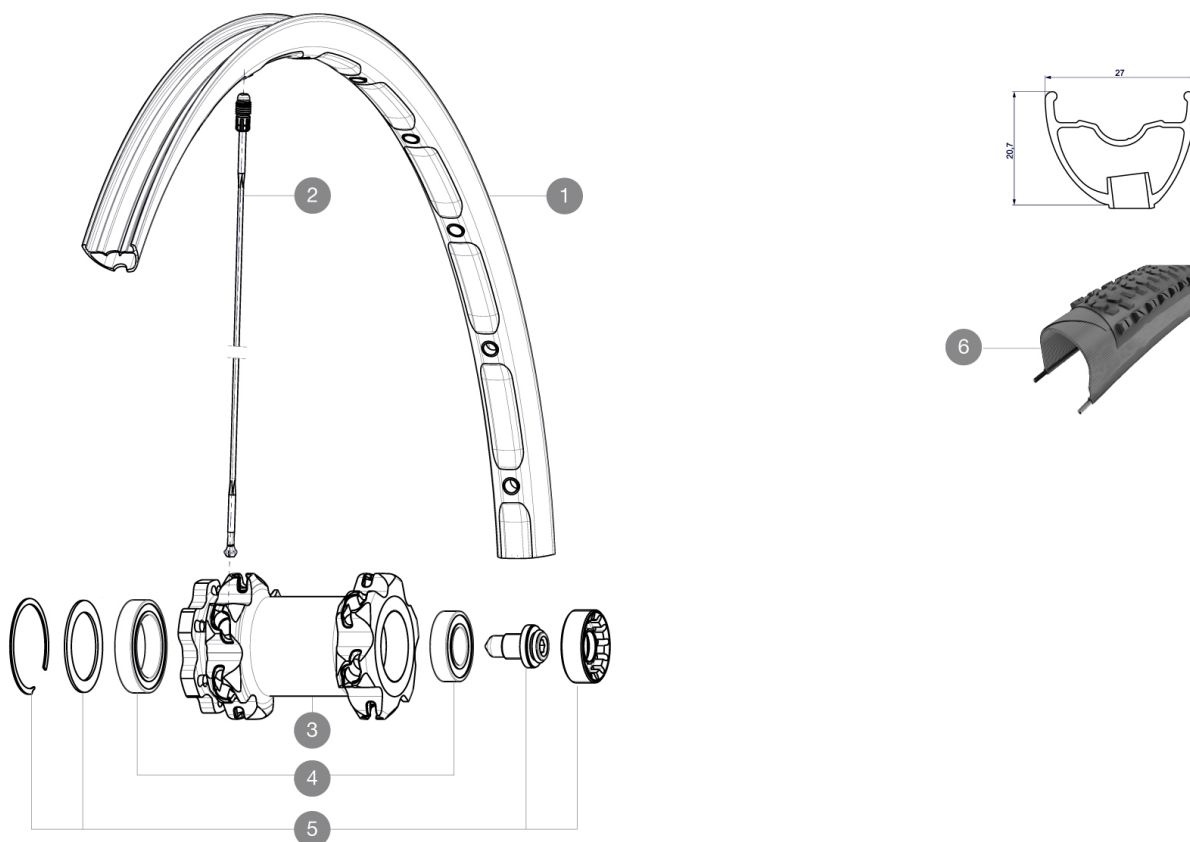

**RÉFÉRENCES ROUES**

F16901 CrossmaxXL27.5SpxFWTS

**JANTES**

&nbsp;:

|   |          |                                    |
|---|----------|------------------------------------|
| 1 | V2310810 | JANTE AVANT CROSSMAX XL 2015 27,5" |
|---|----------|------------------------------------|

**RAYONS**

|   |          |  |
|---|----------|--|
| 2 | 36674901 | "12 SPOKES FRONT CROSSMAX SLR/ENDURO 650b/27,5" 274mm" |
|---|----------|--|

**MOYEURS**

|   |          |                                |
|---|----------|--------------------------------|
| 3 | N/A      | CORPS DE MOYEU                 |
| 4 | M40771   | KIT ROULEMENT pour MOYEU LEFTY |
| 5 | 36709301 | ASSEMBLY KIT CROSSROC SUPERMAX |

# **MAVIC** *Crossmax XL 27.5 Supermax*

### POIDS ROUES

Poids roue