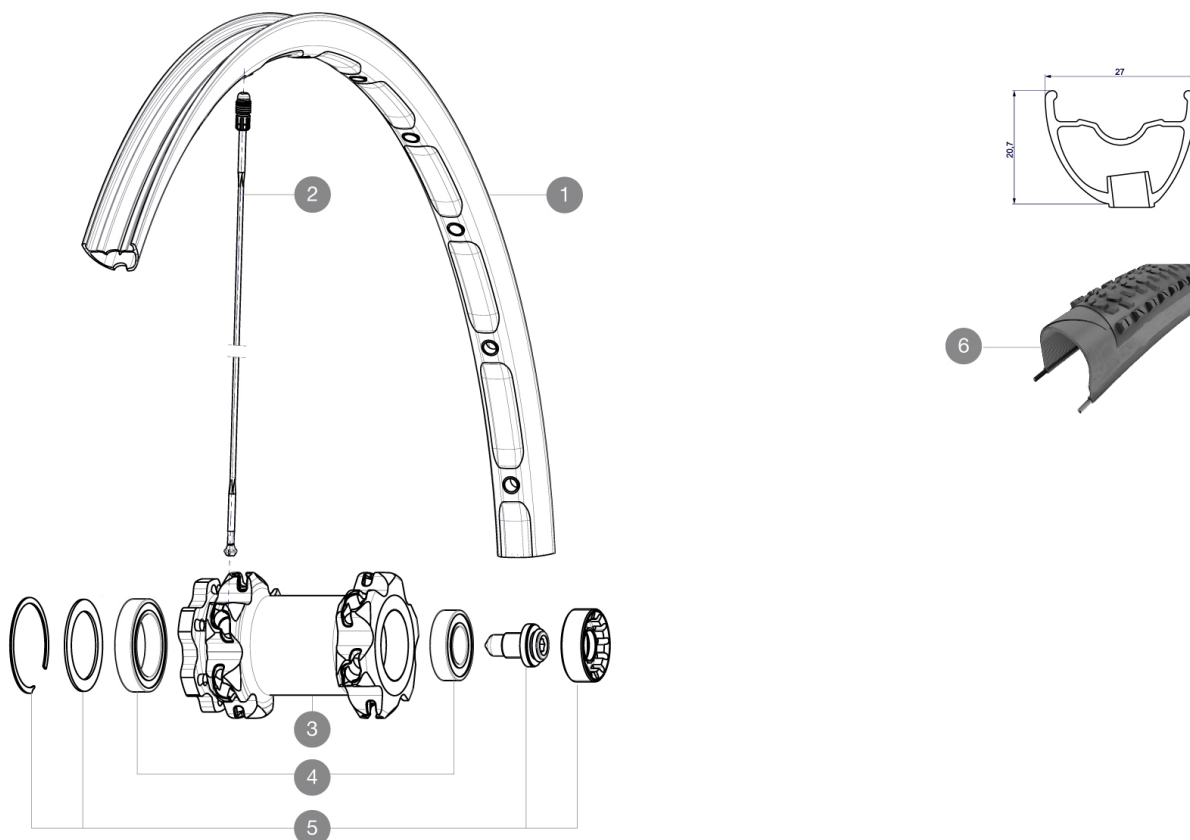

参照ホイール

F16901 CrossmaxXL27.5SpxFtWTS

RIMS

&NBSP;:

1	V2310810	KIT FRONT RIM CROSSMAX XL 2015 27,5"
---	----------	--------------------------------------

SPOKES

2	36674901	"12 SPOKES FRONT CROSSMAX SLR/ENDURO 650b/27,5" 274mm"
---	----------	--

HUB SHELLS

3	N/A	HUB BODY
4	M40771	BEARING KIT FOR LEFTY HUB
5	36709301	ASSEMBLY KIT CROSSROC SUPERMAX

Crossmax XL 27.5 Supermax

Specifications

ホイールの重み

ホイール重量 (クイックリリー
スおよびクリンチャー/チューブ
ラーを除く) (g) :