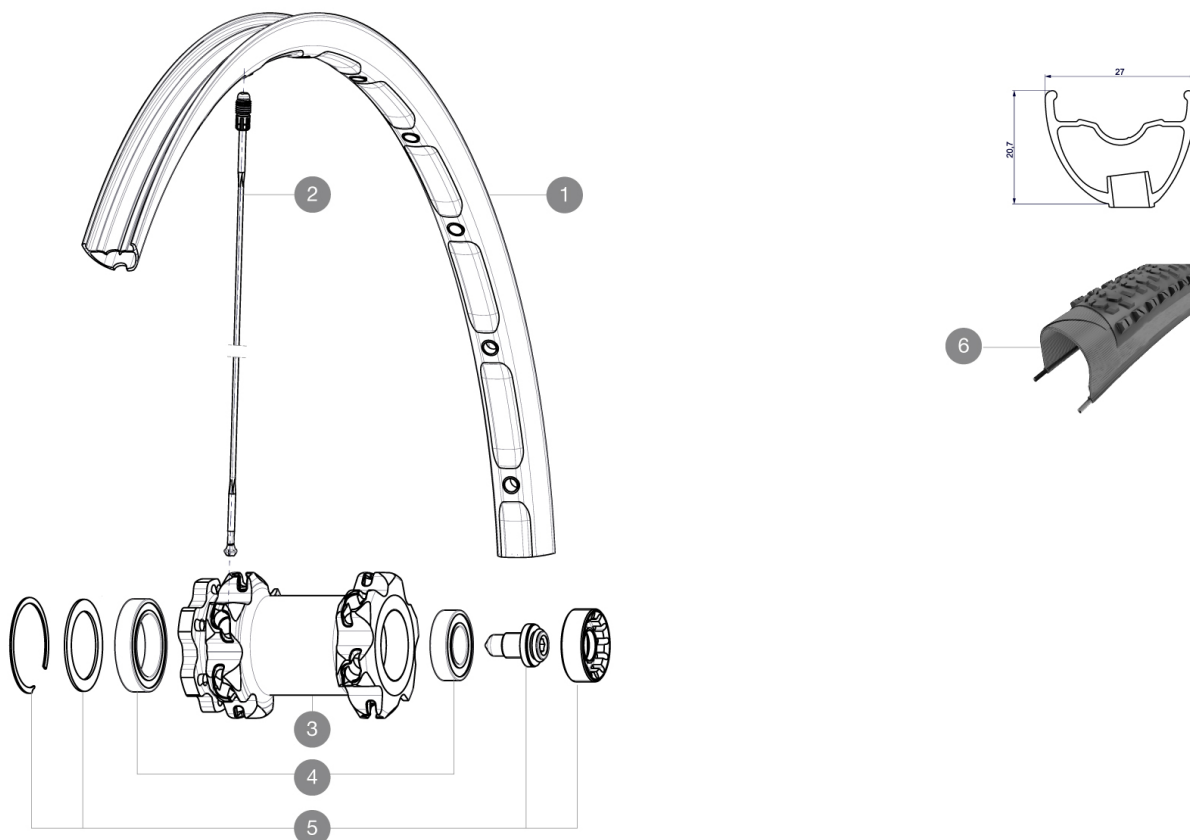

参照ホイール

F16901 CrossmaxXL27.5SpxFtWTS

RIMS

&NBSP;:

1	V2310810	KIT FRONT RIM CROSSMAX XL 2015 27,5"
---	----------	--------------------------------------

SPOKES

2	36674901	"12 SPOKES FRONT CROSSMAX SLR/ENDURO 650b/27,5" 274mm"
---	----------	--

HUB SHELLS

3	N/A	HUB BODY
4	M40771	BEARING KIT FOR LEFTY HUB
5	36709301	ASSEMBLY KIT CROSSROC SUPERMAX

Crossmax XL 27.5 Supermax

2
2015
FRONT

Specifications

ホイールの重み

ホイール重量 (クイックリリー
スおよびクリンチャー/チューブ
ラーを除く) (g) :