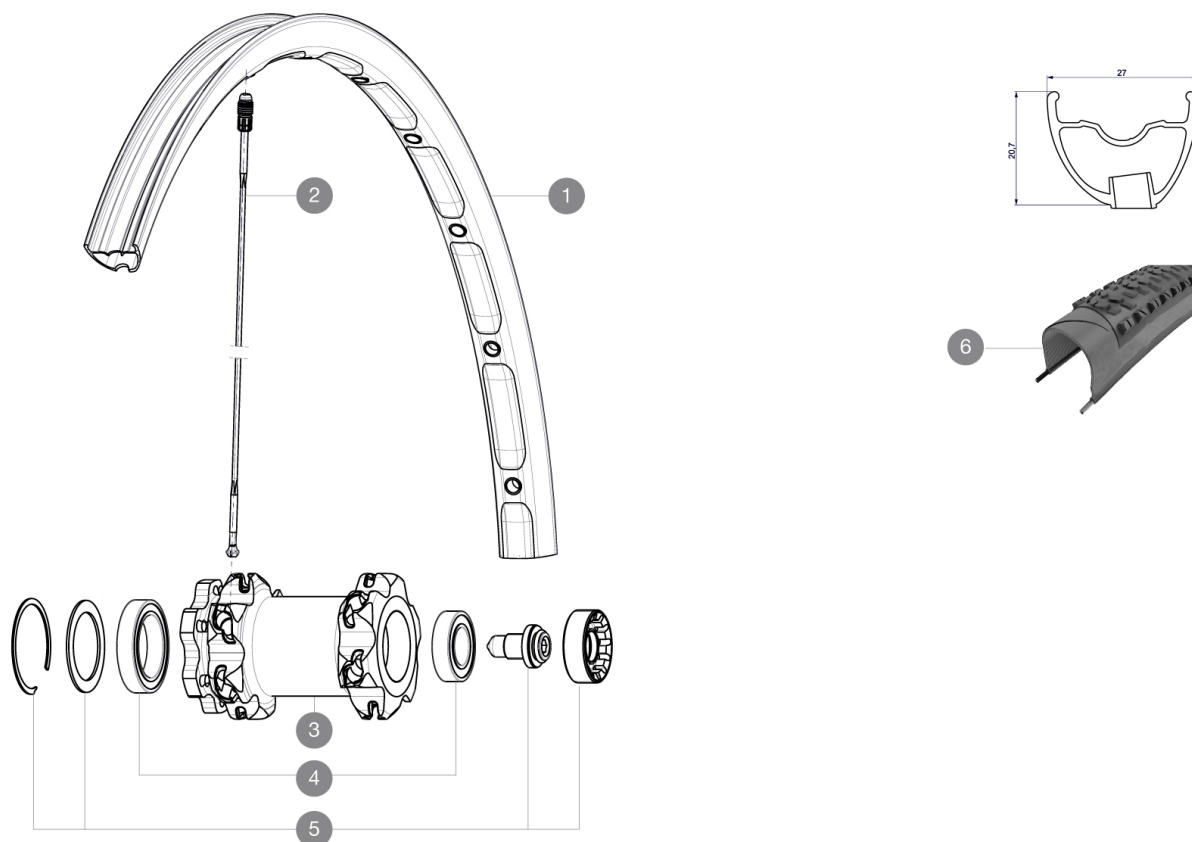

RUEDAS REFERENCIAS

F16901 CrossmaxXL27.5SpxFWTS

RIMS

&NBSP;:

1	V2310810	KIT FRONT RIM CROSSMAX XL 2015 27,5"
---	----------	--------------------------------------

SPOKES

2	36674901	"12 SPOKES FRONT CROSSMAX SLR/ENDURO 650b/27,5" 274mm"
---	----------	--

HUB SHELLS

3	N/A	CUERPO DE BUJE
4	M40771	BEARING KIT FOR LEFTY HUB
5	36709301	ASSEMBLY KIT CROSSROC SUPERMAX

Crossmax XL 27.5 Supermax

Specifications

PESOS DE RUEDAS

Peso de la rueda