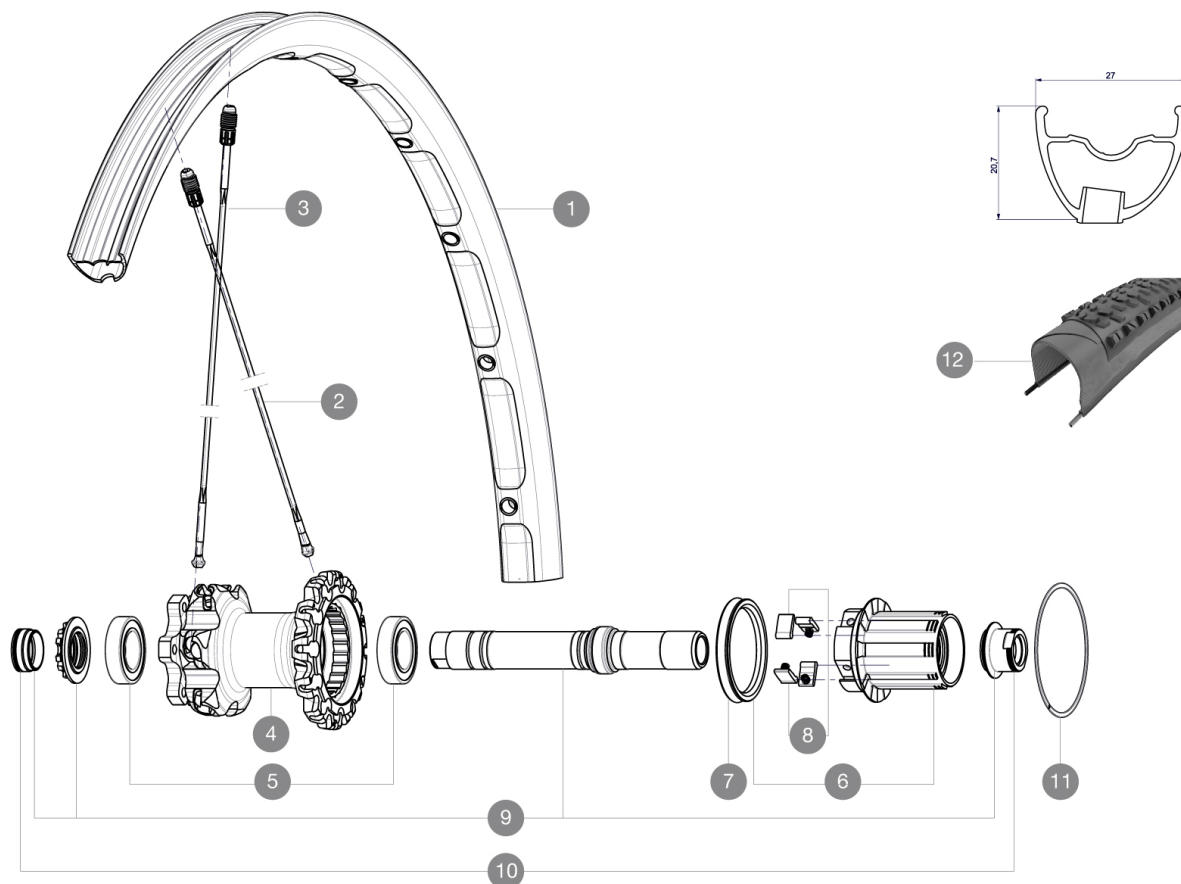

参照ホイール

RIMS

&NBSP;:

1	V2311113	KIT REAR RIM CROSSMAX XL 2015 27,5"
---	----------	-------------------------------------

SPOKES

2	36675101	"10 SPOKES DRIVE SIDE CROSSMAX SLR/ENDURO 650b/27,5"
3	36674901	251 SPOKES FRONT CROSSMAX SLR/ENDURO 650b/27,5" 274mm"

HUB SHELLS

4	N/A	HUB BODY
5	M40076	HUB BEARINGS 17x30x7 6903 x 2
6	35126001	ITS-4 FREEWHEEL BODY + SEAL 2013 (WITHOUT PAWLS)
7	99610701	ITS4 SEAL
8	99610601	ITS4 PAWLS KIT
9	30870401	REAR AXLE KIT ITS4 135mm D6T/DCL 2012
11	30871801	ELASTIC RING 56mm diam.

ADAPTERS

10	30872201	FORK REST ITS-4 135mm REAR AXLE > 2012
----	----------	--

Crossmax XL 27.5 Supermax

2
2015
REAR

Specifications

ホイールの重み

ホイール重量 (クイックリリー
スおよびクリンチャー/チューブ
ラーを除く) (g) :