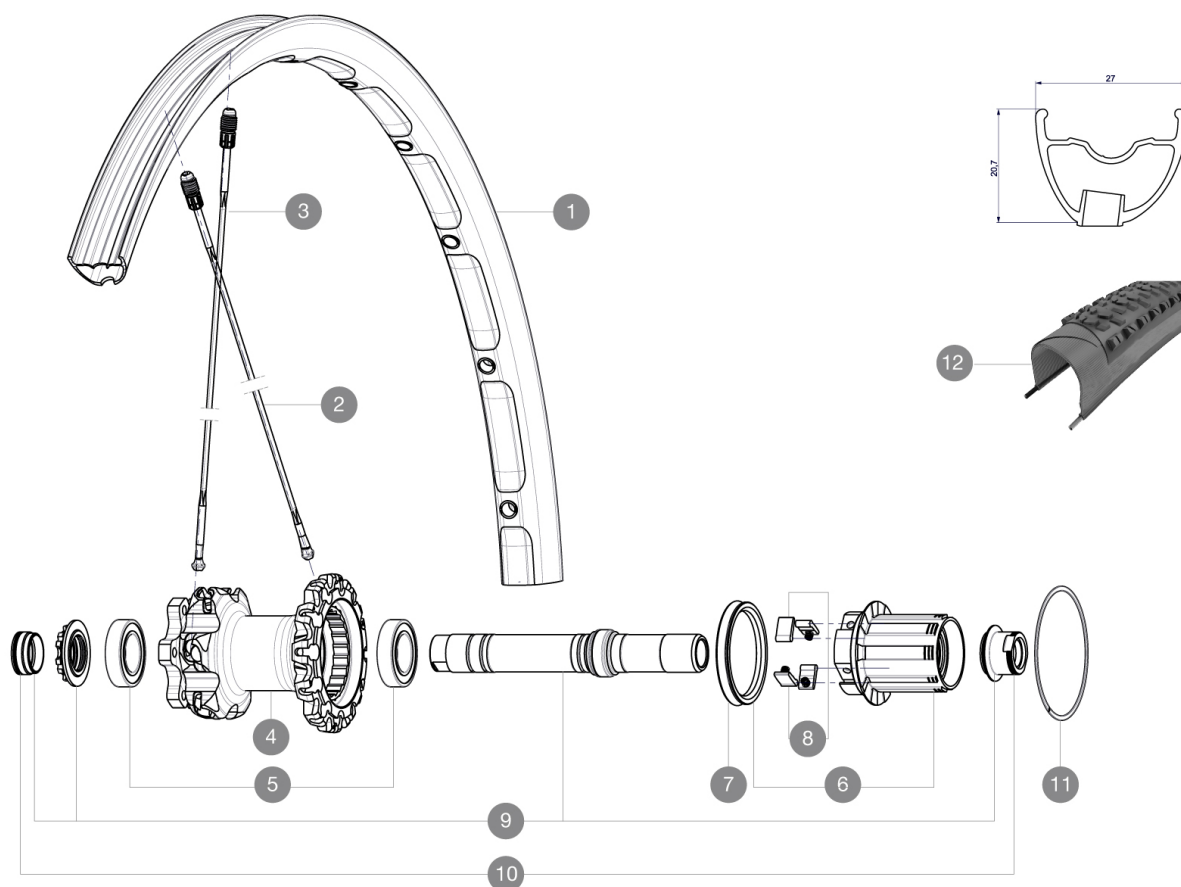

## REFERENCES WHEELS

### RIMS

&NBSP;:

|   |          |                                     |
|---|----------|-------------------------------------|
| 1 | V2311113 | KIT REAR RIM CROSSMAX XL 2015 27,5" |
|---|----------|-------------------------------------|

### SPOKES

|   |          |  |
|---|----------|--|
| 2 | 36675101 | "KIT 10 DS XMAX SLR/END/PRO/DEEMAX PRO 27,5"" SPK 251,5mm" |
| 3 | 36674901 | KIT 12 FT XMAX END/FT-NDS DEEMAX PRO 27,5" ALU SPK 275mm   |

Wheel weight