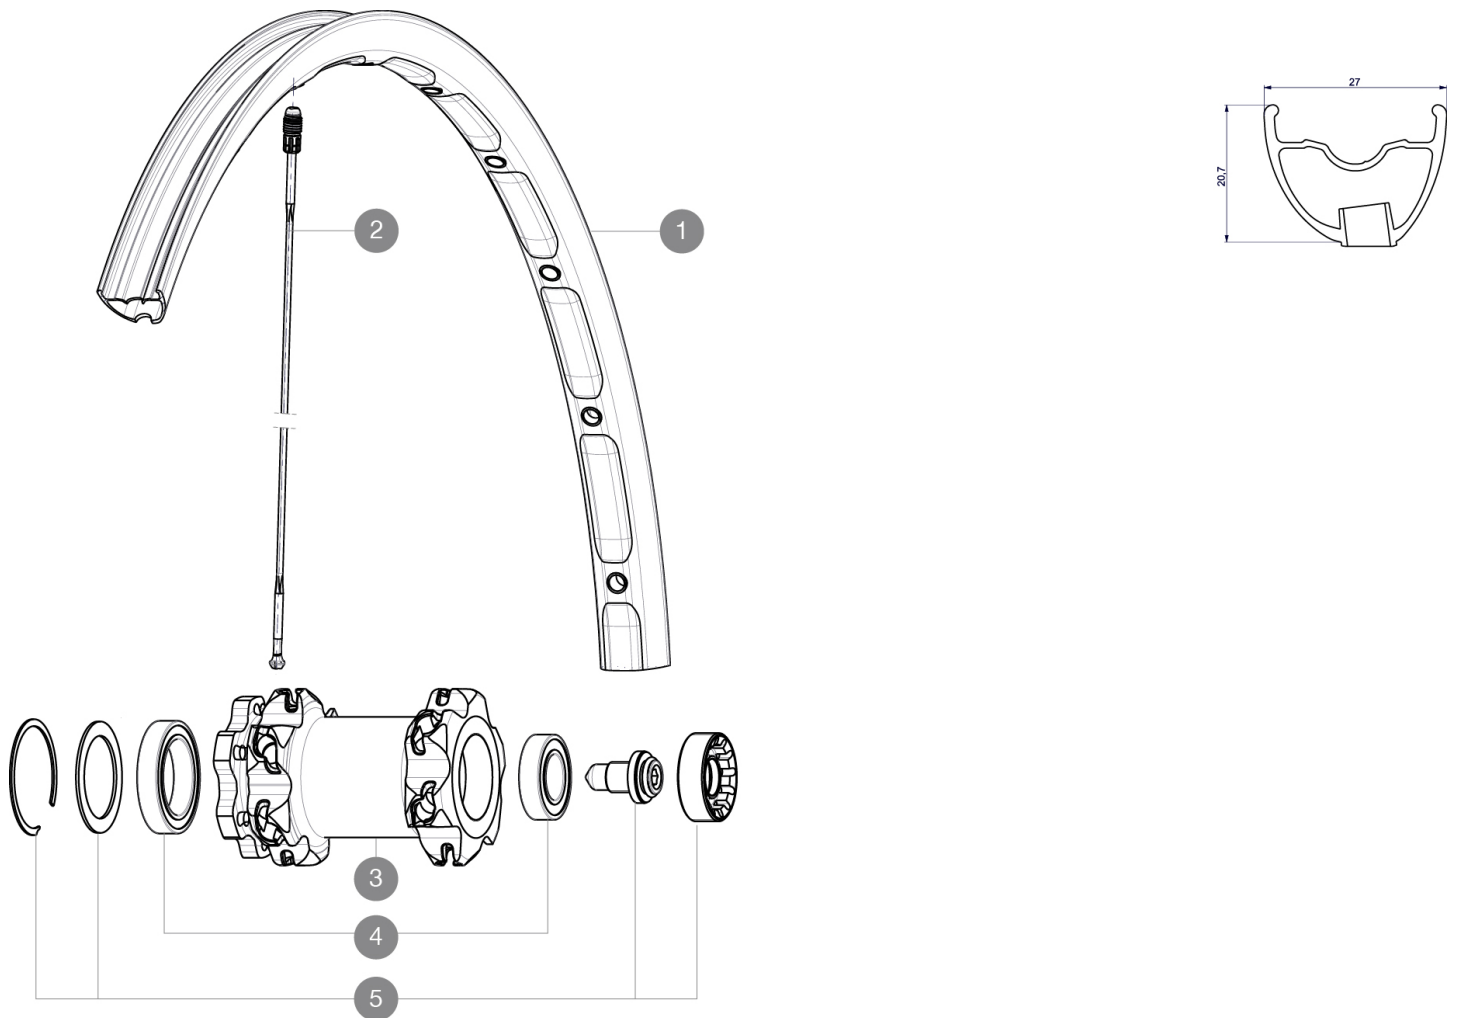

RÉFÉRENCES ROUES

F16801 CrossmaxXL29SpxFWTS

JANTES

TROU DE VALVE EN MM : 6,5

1	V2310910	JANTE AVANT CROSSMAX XL 2015 29"
---	----------	----------------------------------

RAYONS

2	A7209901	"KIT 12 FT/NDS CROSSMAX XL/DEEMAX PRO 19 29" SPK 293mm
---	----------	--

MOYEURS

3	N/A	CORPS DE MOYEU
4	M40771	KIT ROULEMENT pour MOYEU LEFTY
5	36709301	ASSEMBLY KIT CROSSROC SUPERMAX

Crossmax XL 29 Supermax

Spécifications

POIDS ROUES

Poids roue