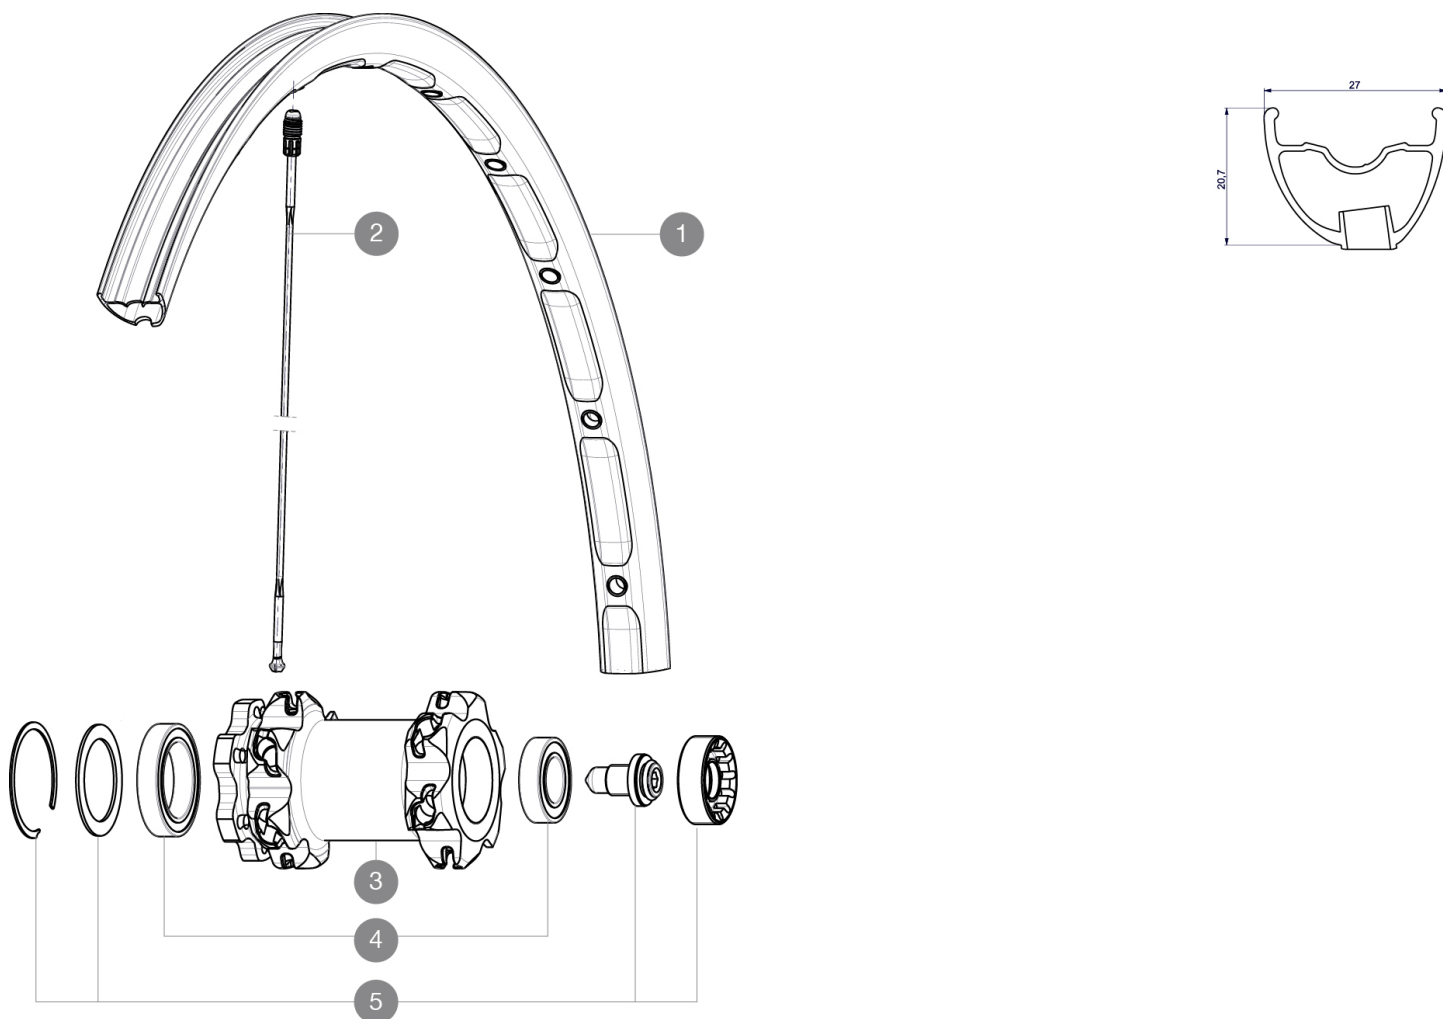

RĂFĂCĂRENCES ROUES

F16801 CrossmaxXL29SpxFWTS

JANTES

TROU DE VALVE EN MM : 6,5

1	V2310910	JANTE AVANT CROSSMAX XL 2015 29"
---	----------	----------------------------------

RAYONS

2	A7209901	"KIT 12 FT/NDS CROSSMAX XL/DEEMAX PRO 19 29" SPK 293mm
---	----------	--

MOYEURS

3	N/A	CORPS DE MOYEU
4	M40771	KIT ROULEMENT pour MOYEU LEFTY
5	36709301	ASSEMBLY KIT CROSSROC SUPERMAX

Crossmax XL 29 Supermax

Spécifications

POIDS ROUES

Poids roue