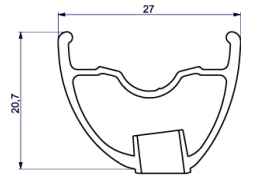

**REFERENZEN RÄDER**

F16801 CrossmaxXL29SpxFWTS

**RIMS**

VENTILLOCH Å (MM): 6,5 :

1	V2310910	KIT FRONT RIM CROSSMAX XL 2015 29"
---	----------	------------------------------------

**SPOKES**

2	A7209901	KIT 12 FT/NDS CROSSMAX XL/DEEMAX PRO 19 29" SPK 293mm
---	----------	---

**HUB SHELLS**

3	N/A	NABENKÖRPER
4	M40771	BEARING KIT FOR LEFTY HUB
5	36709301	ASSEMBLY KIT CROSSROC SUPERMAX

**MAVIC** *Crossmax XL 29 Supermax***Specifications****RADGEWICHTE**

Radgewicht