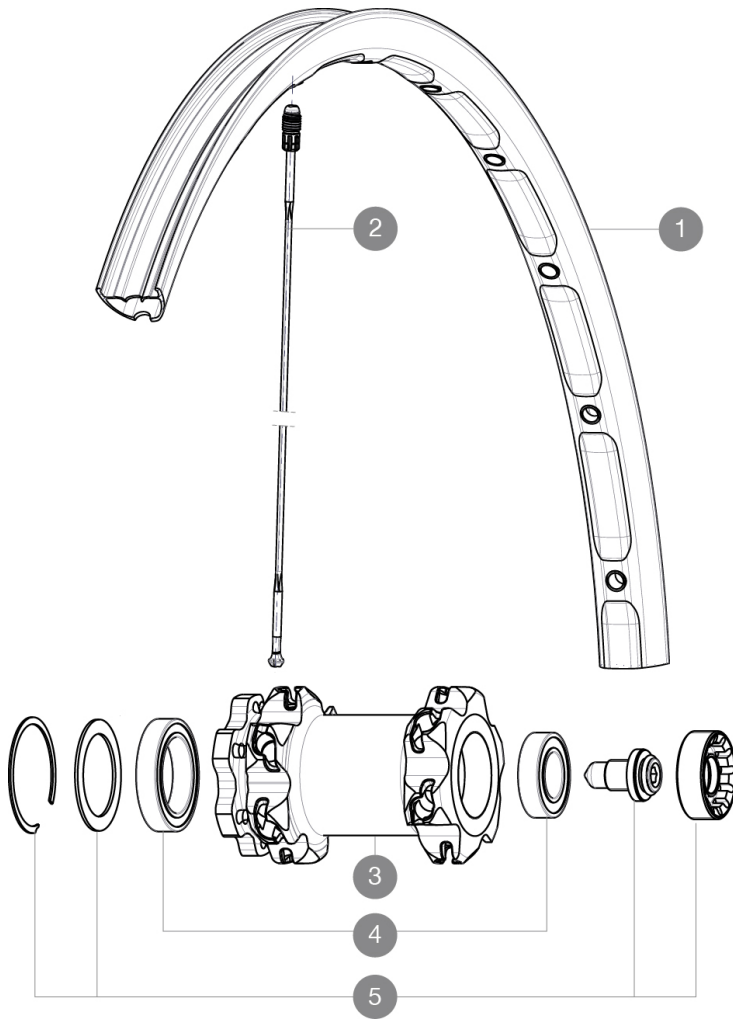

**REFERENZEN RÄDER**

F16801 CrossmaxXL29SpxFWTS

**RIMS**

VENTILLOCH Å (MM): 6,5 :

1	V2310910	KIT FRONT RIM CROSSMAX XL 2015 29"
---	----------	------------------------------------

**SPOKES**

2	A7209901	KIT 12 FT/NDS CROSSMAX XL/DEEMAX PRO 19 29" SPK 293mm
---	----------	---

**HUB SHELLS**

3	N/A	NABENKÖRPER
4	M40771	BEARING KIT FOR LEFTY HUB
5	36709301	ASSEMBLY KIT CROSSROC SUPERMAX

**MAVIC** *Crossmax XL 29 Supermax***Specifications****RADGEWICHTE**

Radgewicht