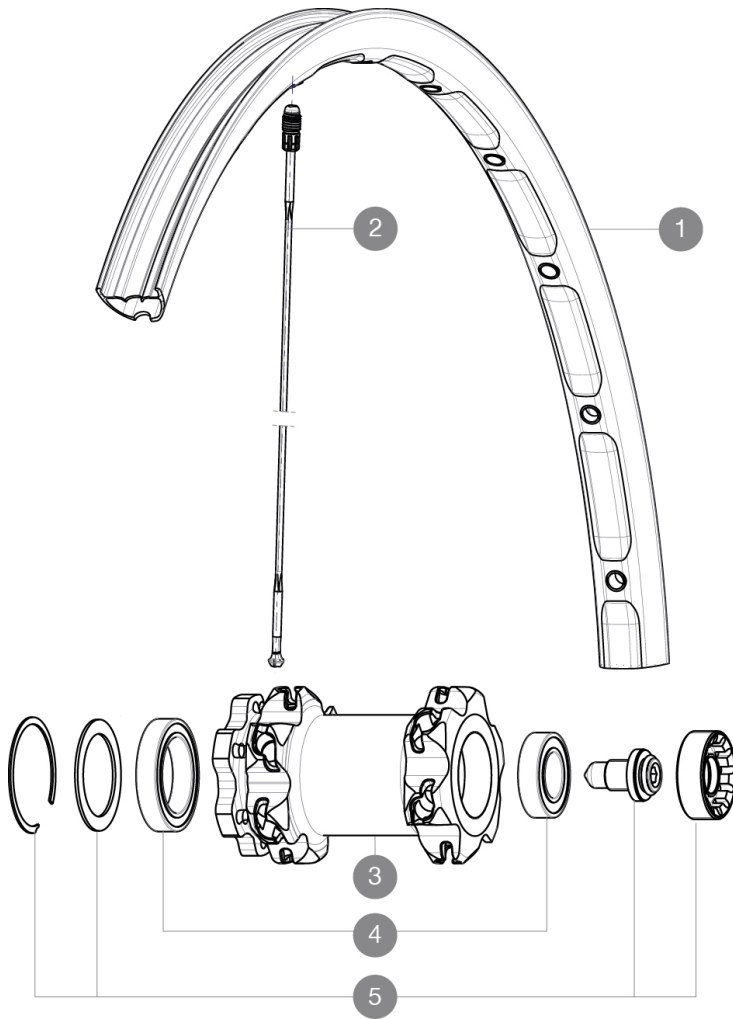

RUEDAS REFERENCIAS

F16801 CrossmaxXL29SpxFWTS

RIMS

• DE ORIFICIO PARA VÁLVULA (MM): 6,5 :

1	V2310910	KIT FRONT RIM CROSSMAX XL 2015 29"
---	----------	------------------------------------

SPOKES

2	A7209901	KIT 12 FT/NDS CROSSMAX XL/DEEMAX PRO 19 29" SPK 293mm
---	----------	---

HUB SHELLS

3	N/A	CUERPO DE BUJE
4	M40771	BEARING KIT FOR LEFTY HUB
5	36709301	ASSEMBLY KIT CROSSROC SUPERMAX

Crossmax XL 29 Supermax

Specifications

PESOS DE RUEDAS

Peso de la rueda