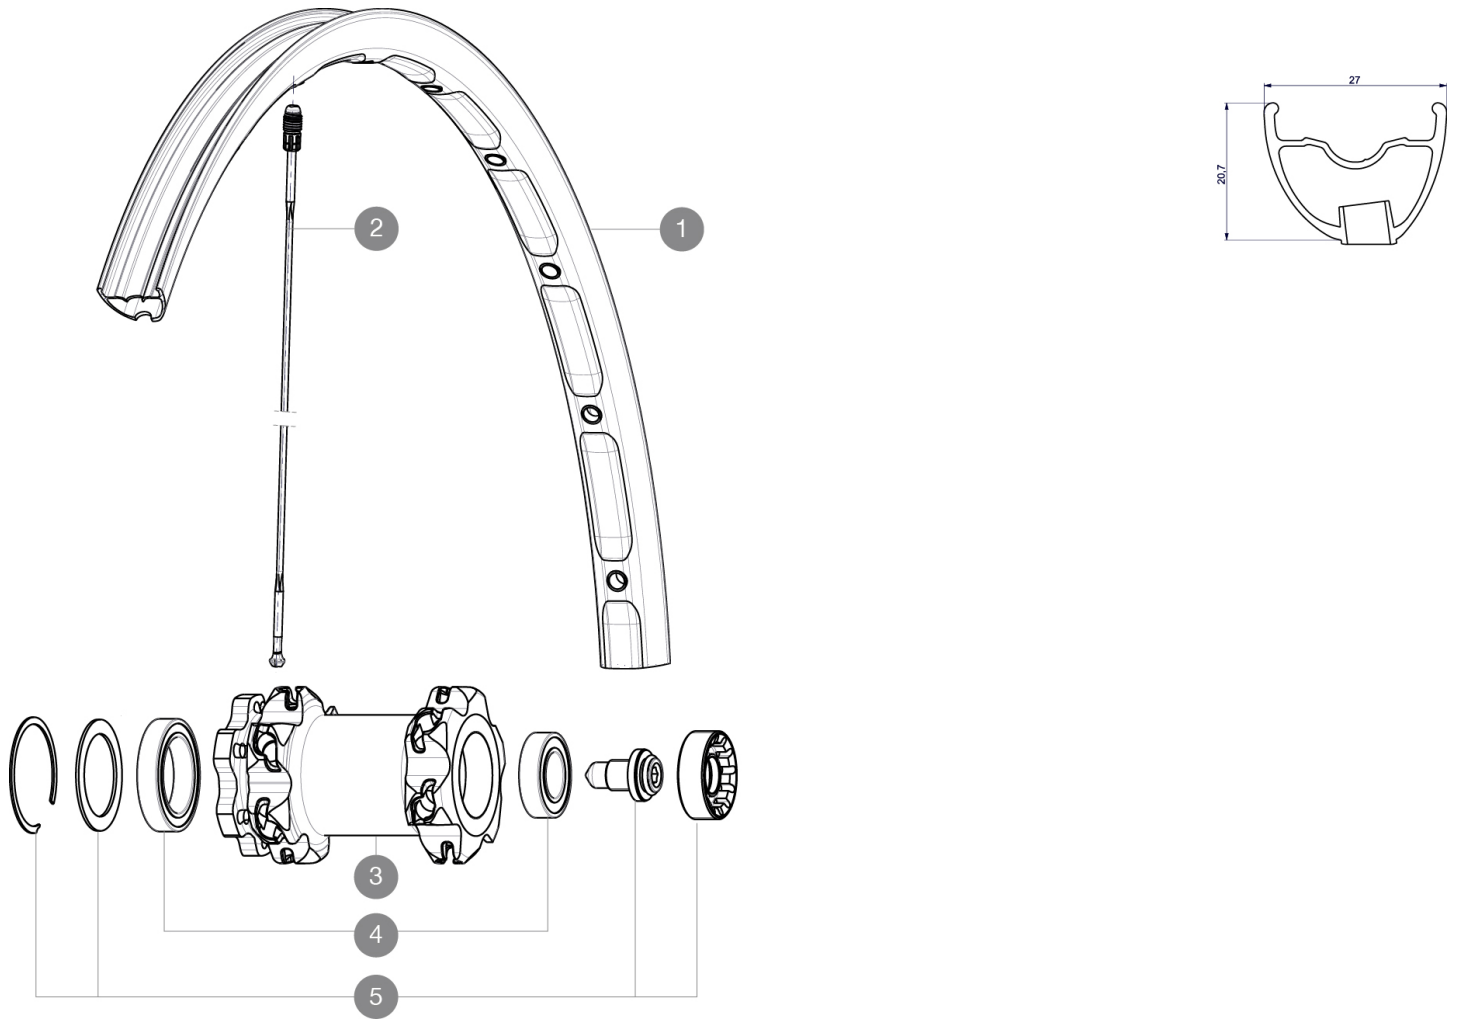

REFERENZE RUOTE

F16801 CrossmaxXL29SpxFWTS

RIMS

DIAM. FORO VALVOLA (MM): 6,5 :

| | | |
|----------|----------|------------------------------------|
| 1 | V2310910 | KIT FRONT RIM CROSSMAX XL 2015 29" |
|----------|----------|------------------------------------|

SPOKES

| | | |
|----------|----------|---|
| 2 | A7209901 | KIT 12 FT/NDS CROSSMAX XL/DEEMAX PRO 19 29" SPK 293mm |
|----------|----------|---|

HUB SHELLS

| | | |
|----------|----------|--------------------------------|
| 3 | N/A | CORPO MOZZO |
| 4 | M40771 | KIT CUSCINETTI x MOZZO LEFTY |
| 5 | 36709301 | ASSEMBLY KIT CROSSROC SUPERMAX |

MAVIC *Crossmax XL 29 Supermax***Specifications****PESI RUOTE**

Peso della ruota