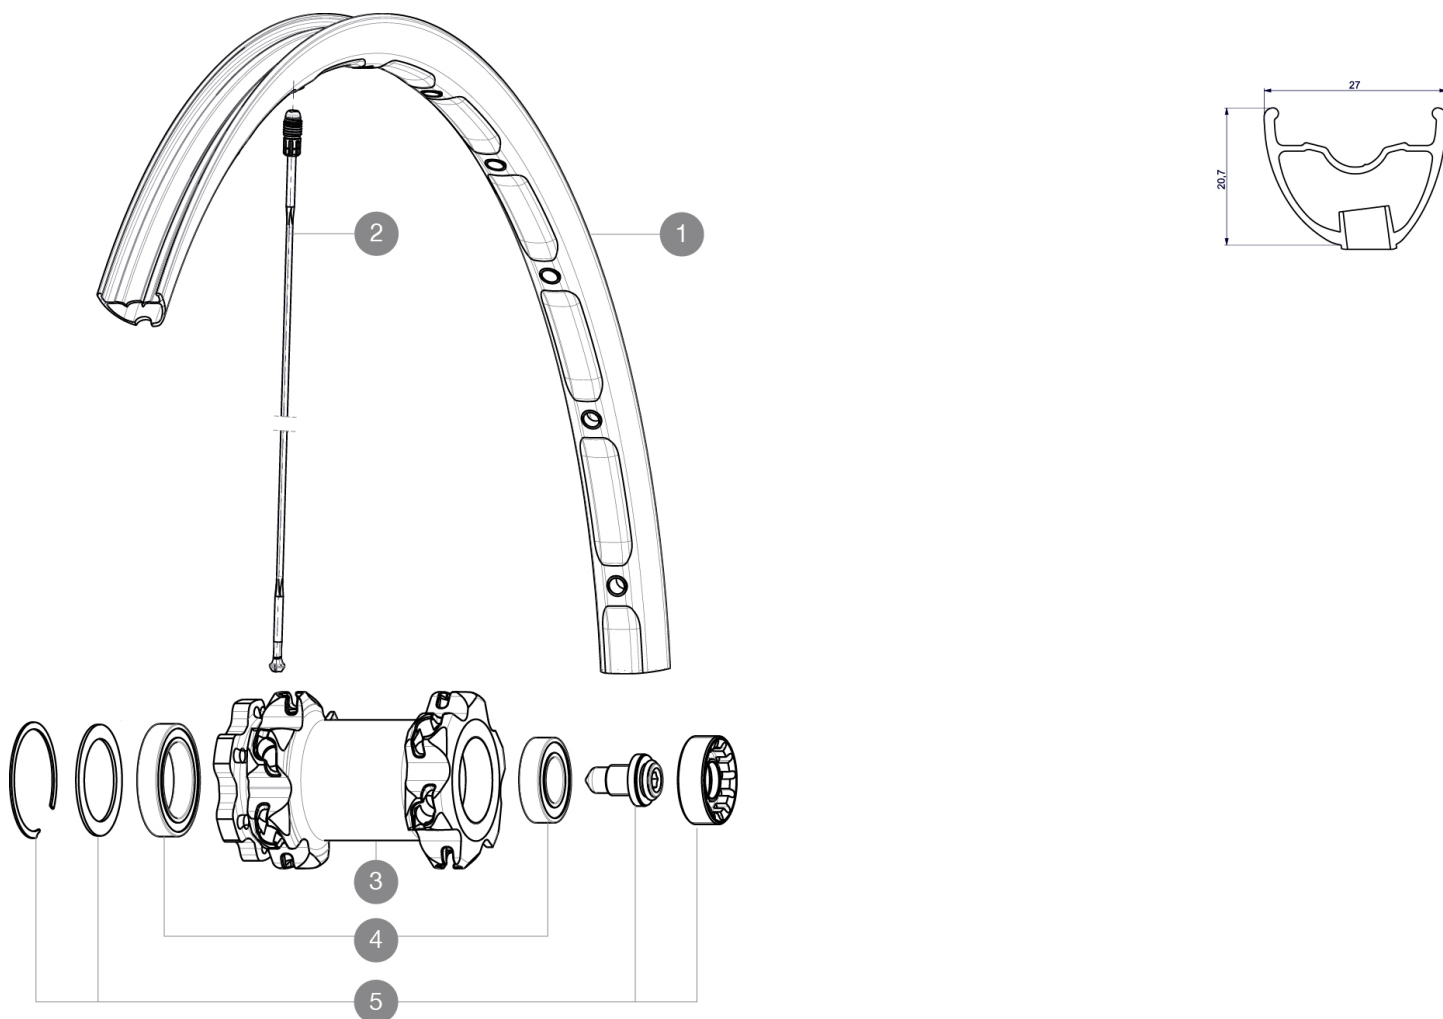

REFERENZE RUOTE

F16801 CrossmaxXL29SpxFWTS

RIMS

DIAM. FORO VALVOLA (MM): 6,5 :

1	V2310910	KIT FRONT RIM CROSSMAX XL 2015 29"
----------	----------	------------------------------------

SPOKES

2	A7209901	KIT 12 FT/NDS CROSSMAX XL/DEEMAX PRO 19 29" SPK 293mm
----------	----------	---

HUB SHELLS

3	N/A	CORPO MOZZO
4	M40771	KIT CUSCINETTI x MOZZO LEFTY
5	36709301	ASSEMBLY KIT CROSSROC SUPERMAX

Crossmax XL 29 Supermax

Specifications

PESI RUOTE

Peso della ruota