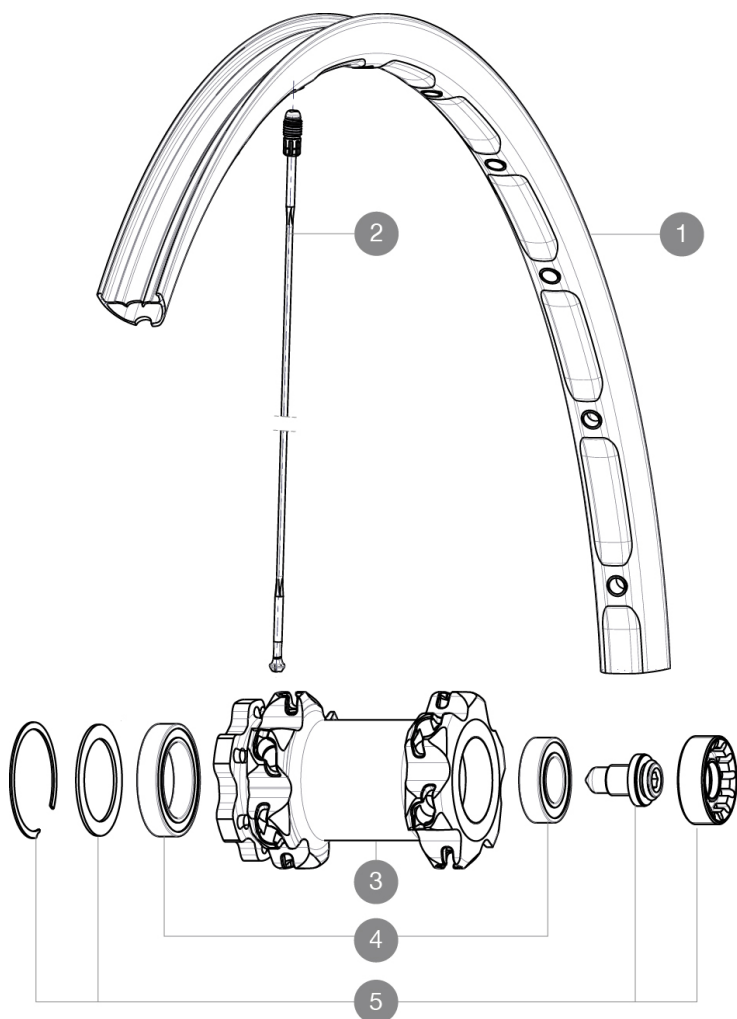

REFERENZE RUOTE

F16801 CrossmaxXL29SpxFWTS

RIMS

DIAM. FORO VALVOLA (MM): 6,5 :

1	V2310910	KIT FRONT RIM CROSSMAX XL 2015 29"
----------	----------	------------------------------------

SPOKES

2	A7209901	KIT 12 FT/NDS CROSSMAX XL/DEEMAX PRO 19 29" SPK 293mm
----------	----------	---

HUB SHELLS

3	N/A	CORPO MOZZO
4	M40771	KIT CUSCINETTI x MOZZO LEFTY
5	36709301	ASSEMBLY KIT CROSSROC SUPERMAX

Crossmax XL 29 Supermax

Specifications

PESI RUOTE

Peso della ruota