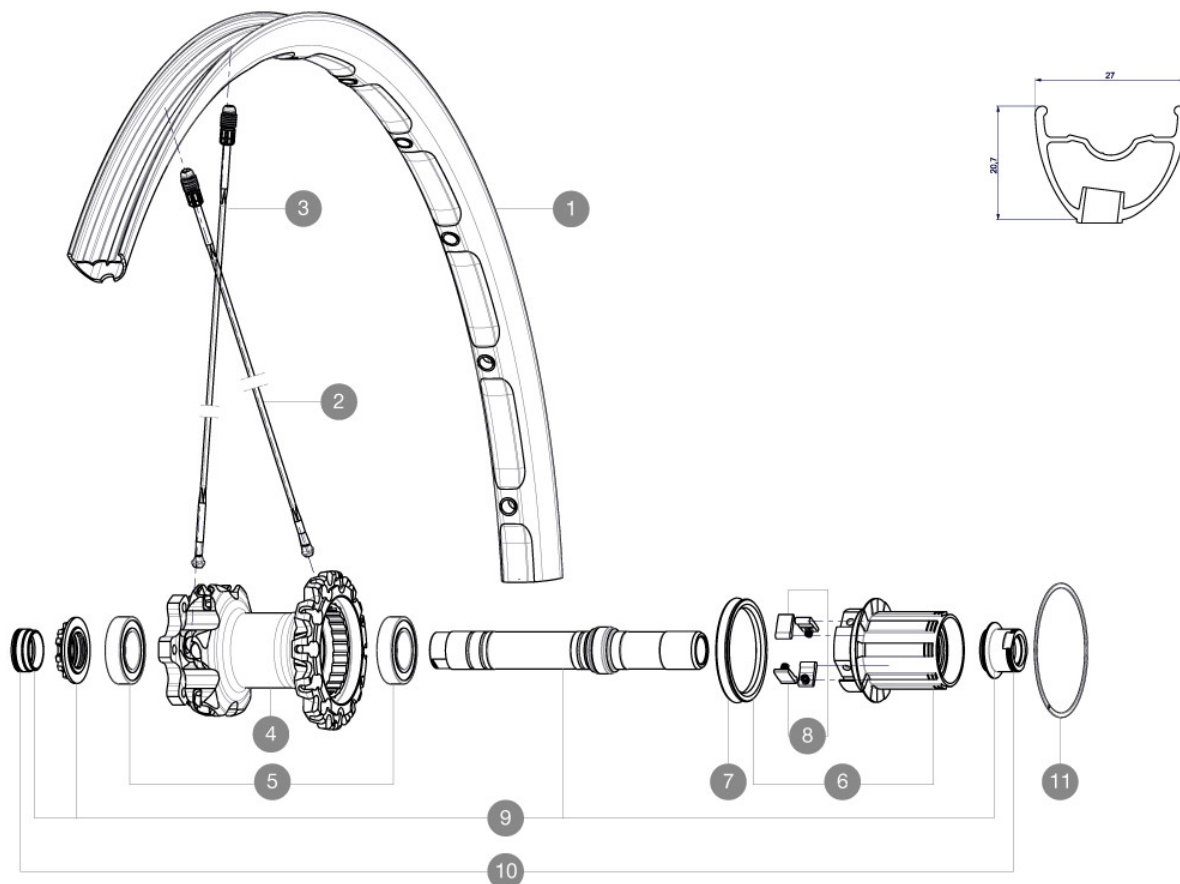

RUEDAS REFERENCIAS

RIMS

ÁNGULO DE ORIFICIO PARA VÁLVULA (MM): 6,5 :

1	V2311213	KIT REAR RIM CROSSMAX XL 2015 29"
---	----------	-----------------------------------

SPOKES

2	35113801	"10 SPOKES M7/7 DRV BLK CROSSMAX SLR 29"" 269,5mm"
3	A7209901	KIT 12 FT/NDS CROSSMAX XL/DEEMAX PRO 19 29" SPK 293mm

HUB SHELLS

4	N/A	CUERPO DE BUJE
5	M40076	HUB BEARINGS 17x30x7 6903 x 2
6	35126001	ITS-4 FREEWHEEL BODY + SEAL 2013 (WITHOUT PAWLS)
7	99610701	ITS4 SEAL
8	99610601	ITS4 PAWLS KIT
9	30870401	REAR AXLE KIT ITS4 135mm D6T/DCL 2012
11	30871801	ELASTIC RING 56mm diam.

ADAPTERS

10	30872201	FORK REST ITS-4 135mm REAR AXLE > 2012
----	----------	--

Crossmax XL 29 Supermax

Specifications

PESOS DE RUEDAS

Peso de la rueda