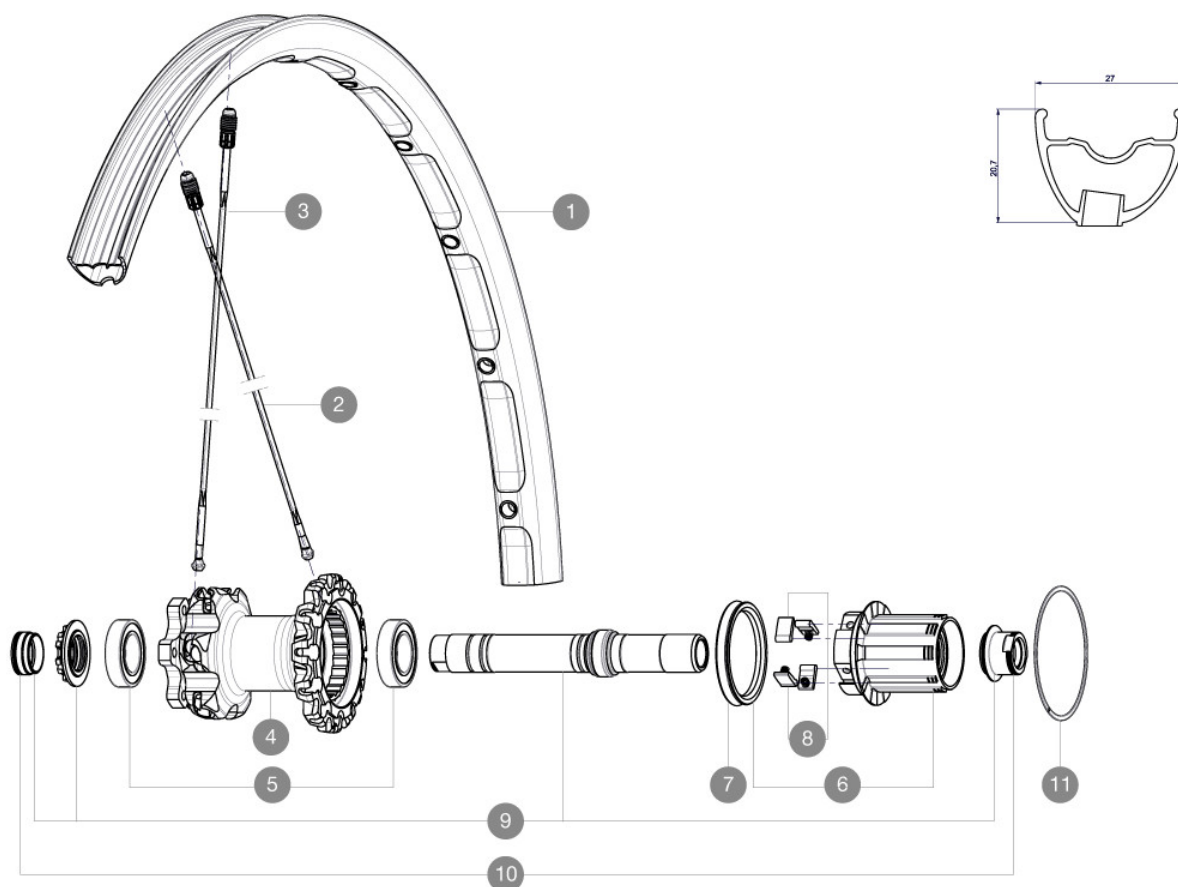

## REFERENZE RUOTE

### RIMS

DIAM. FORO VALVOLA (MM): 6,5 :

1	V2311213	KIT REAR RIM CROSSMAX XL 2015 29"
---	----------	-----------------------------------

### SPOKES

2	35113801	"10 SPOKES M7/7 DRV BLK CROSSMAX SLR 29"" 269,5mm"
3	A7209901	KIT 12 FT/NDS CROSSMAX XL/DEEMAX PRO 19 29" SPK 293mm

### PESI RUOTE

Peso della ruota