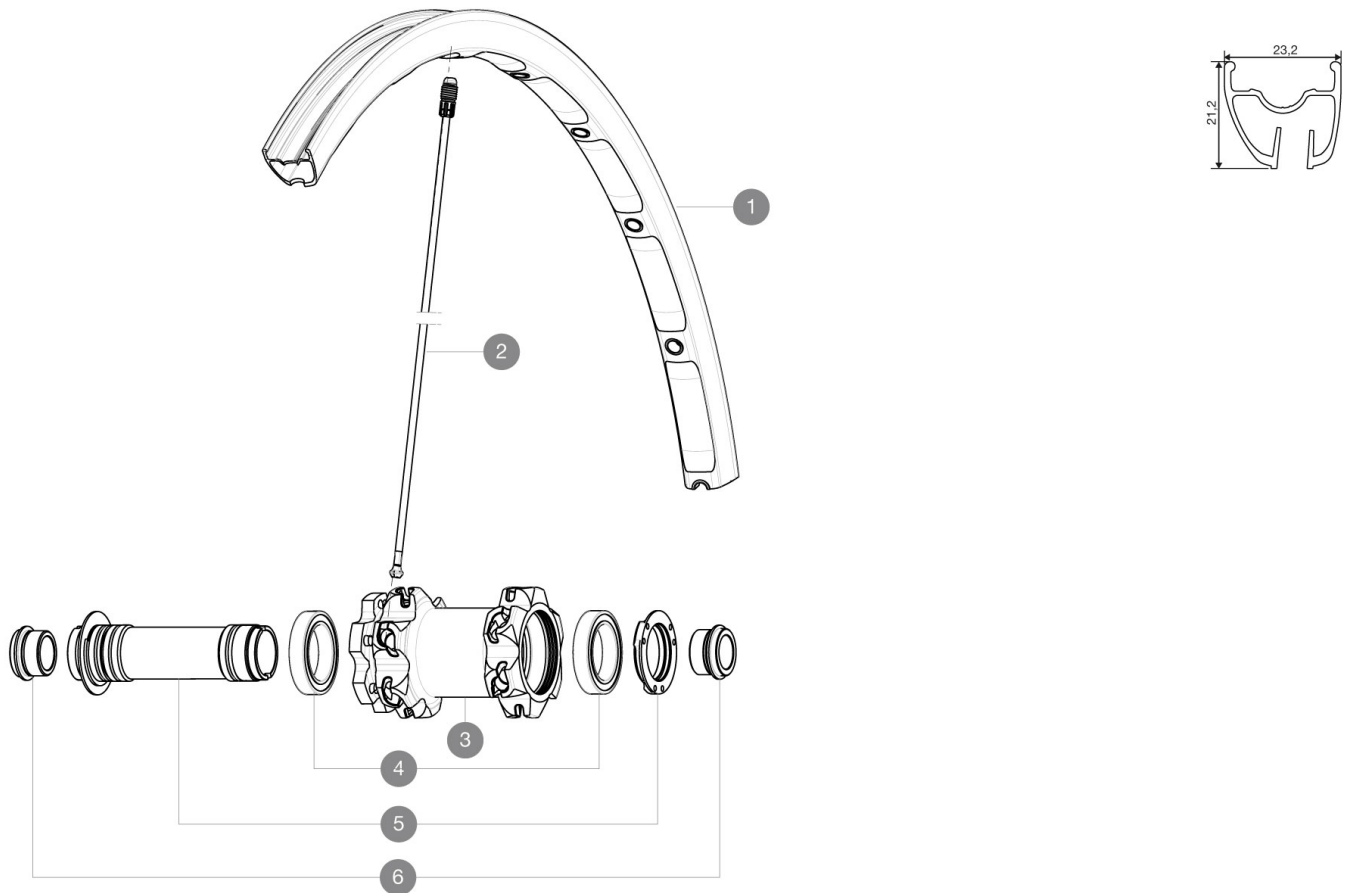

REFERENZEN RÄDER

RIMS

VENTILLOCH Å (MM): 6,5 :

1 V2312010 FRONT CROSSMAX ST 27,5" RIM

SPOKES

2 V2380401 13 FRONT SPOKES CROSSMAX ST 27.5"

HUB SHELLS

3 N/A NABENKÖRPER
4 M40179 FRONT BEARING 25x37x7 20mm AXLE
5 30870501 FRONT AXLE 20mm CROSSMAX ST/SX + DEEMAX ULTI 2012

ADAPTERS

6 12982801 15mm ADAPTER KIT - 2012 WHEELS

GELIEFERT MIT

Schnellspanner BX601 (HR)	
Schnellspanner BX601 (HR)	
UST-Ventil und Zubehör	
UST-Ventil und Zubehör	
15-mm-Adapter (f $\frac{1}{4}$ r VR)	
15-mm-Adapter (f $\frac{1}{4}$ r VR)	
9,5-mm-Reduzierstück (f $\frac{1}{4}$ r HR)	
9,5-mm-Reduzierstück (f $\frac{1}{4}$ r HR)	
12x142-mm-Adapter (f $\frac{1}{4}$ r HR)	
12x142-mm-Adapter (f $\frac{1}{4}$ r HR)	
Disc-Befestigungsschrauben	
Disc-Befestigungsschrauben	
Speichenmagnet (beim VR)	
Speichenmagnet (beim VR)	
Multifunktions-Einstellschüssel	
Multifunktions-Einstellschüssel	
Bedienungsanleitung	
Bedienungsanleitung	