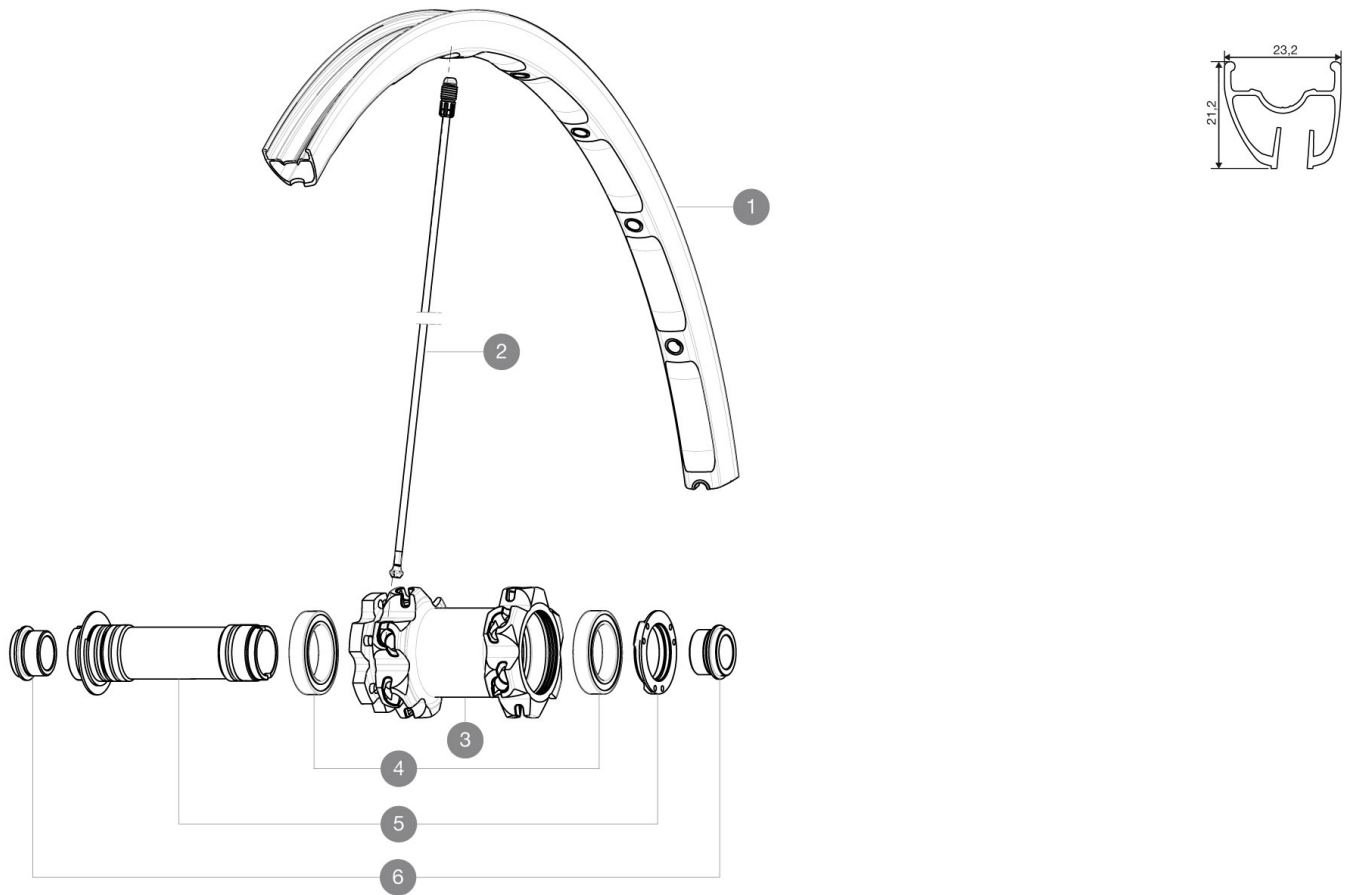

REFERENZEN RÄDER

RIMS

VENTILLOCH Å (MM): 6,5 :

1	V2312010	FRONT CROSSMAX ST 27,5" RIM
---	----------	-----------------------------

SPOKES

2	V2380401	13 FRONT SPOKES CROSSMAX ST 27.5"
---	----------	-----------------------------------

HUB SHELLS

3	N/A	NABENKÖRPER
4	M40179	FRONT BEARING 25x37x7 20mm AXLE
5	30870501	FRONT AXLE 20mm CROSSMAX ST/SX + DEEMAX ULTI 2012

ADAPTERS

6	12982801	15mm ADAPTER KIT - 2012 WHEELS
---	----------	--------------------------------

GELIEFERT MIT

Schnellspanner BX601 (HR)	
Schnellspanner BX601 (HR)	
UST-Ventil und Zubehör	
UST-Ventil und Zubehör	
15-mm-Adapter (f $\frac{1}{4}$ r VR)	
15-mm-Adapter (f $\frac{1}{4}$ r VR)	
9,5-mm-Reduzierstück (f $\frac{1}{4}$ r HR)	
9,5-mm-Reduzierstück (f $\frac{1}{4}$ r HR)	
12x142-mm-Adapter (f $\frac{1}{4}$ r HR)	
12x142-mm-Adapter (f $\frac{1}{4}$ r HR)	
Disc-Befestigungsschrauben	
Disc-Befestigungsschrauben	
Speichenmagnet (beim VR)	
Speichenmagnet (beim VR)	
Multifunktions-Einstellschüssel	
Multifunktions-Einstellschüssel	
Bedienungsanleitung	
Bedienungsanleitung	