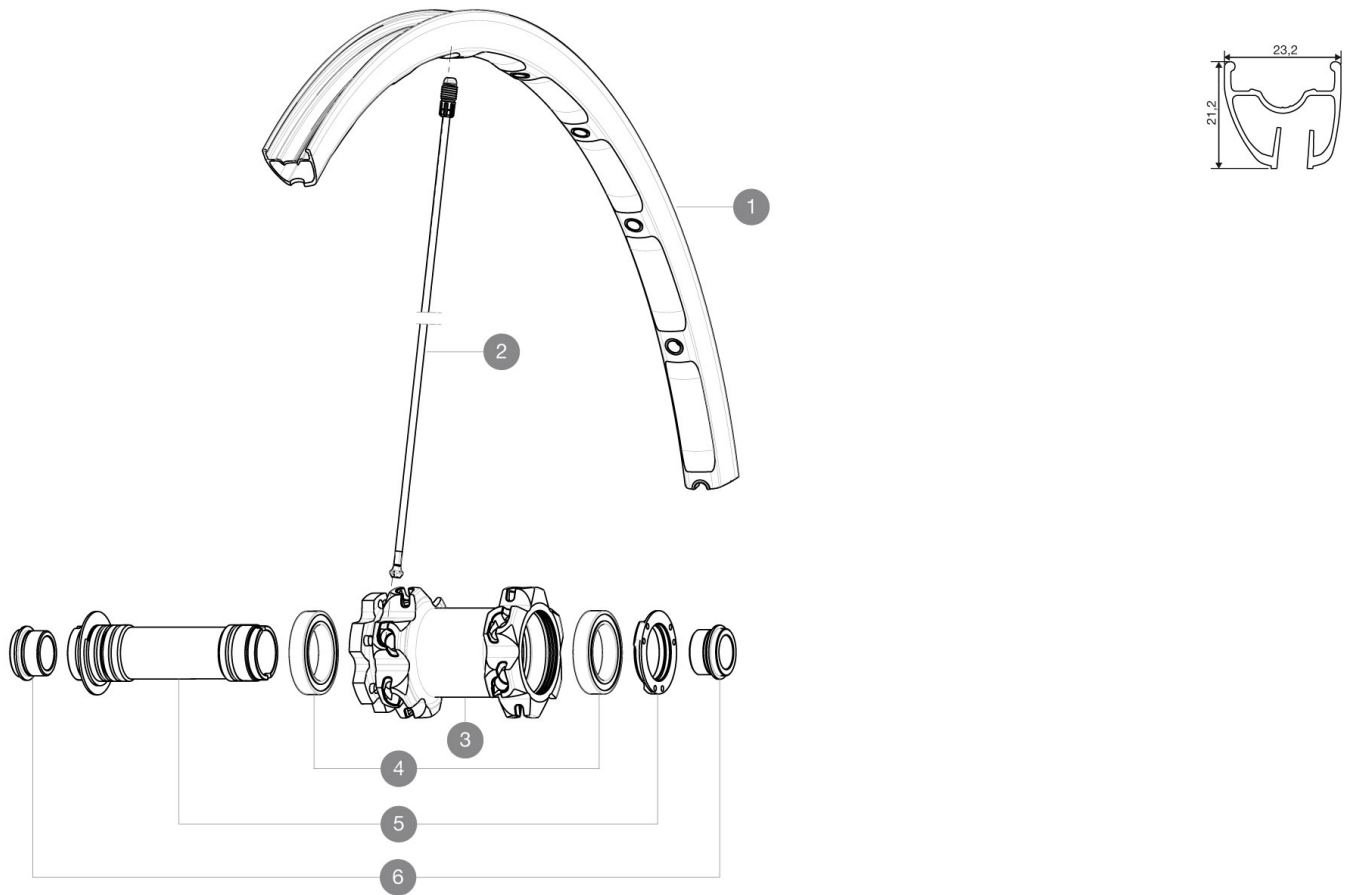

REFERENZEN RÄDER

RIMS

VENTILLOCH Å (MM): 6,5 :

1	V2312010	FRONT CROSSMAX ST 27,5" RIM
---	----------	-----------------------------

SPOKES

2	V2380401	13 FRONT SPOKES CROSSMAX ST 27.5"
---	----------	-----------------------------------

HUB SHELLS

3	N/A	NABENKÖRPER
4	M40179	FRONT BEARING 25x37x7 20mm AXLE
5	30870501	FRONT AXLE 20mm CROSSMAX ST/SX + DEEMAX ULTI 2012

ADAPTERS

6	12982801	15mm ADAPTER KIT - 2012 WHEELS
---	----------	--------------------------------

GELIEFERT MIT

Schnellspanner BX601 (HR)	
Schnellspanner BX601 (HR)	
UST-Ventil und Zubehör	
UST-Ventil und Zubehör	
15-mm-Adapter (f $\frac{1}{4}$ r VR)	
15-mm-Adapter (f $\frac{1}{4}$ r VR)	
9,5-mm-Reduzierstück (f $\frac{1}{4}$ r HR)	
9,5-mm-Reduzierstück (f $\frac{1}{4}$ r HR)	
12x142-mm-Adapter (f $\frac{1}{4}$ r HR)	
12x142-mm-Adapter (f $\frac{1}{4}$ r HR)	
Disc-Befestigungsschrauben	
Disc-Befestigungsschrauben	
Speichenmagnet (beim VR)	
Speichenmagnet (beim VR)	
Multifunktions-Einstellschlüssel	
Multifunktions-Einstellschlüssel	
Bedienungsanleitung	
Bedienungsanleitung	