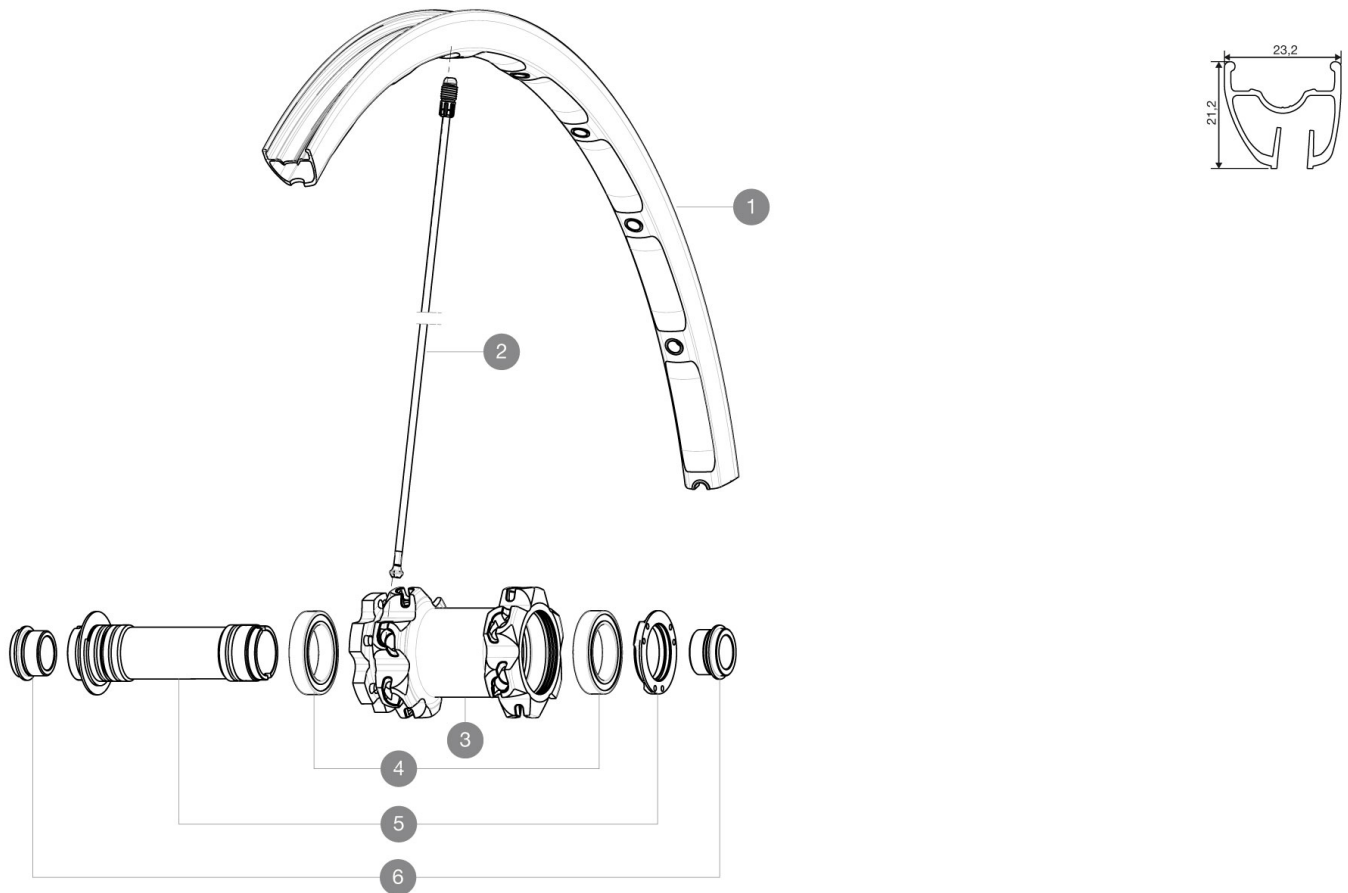

REFERENZEN RÄDER

RIMS

VENTILLOCH Å (MM): 6,5 :

1	V2312010	FRONT CROSSMAX ST 27,5" RIM
---	----------	-----------------------------

SPOKES

2	V2380401	13 FRONT SPOKES CROSSMAX ST 27.5"
---	----------	-----------------------------------

HUB SHELLS

3	N/A	NABENKÖRPER
4	M40179	FRONT BEARING 25x37x7 20mm AXLE
5	30870501	FRONT AXLE 20mm CROSSMAX ST/SX + DEEMAX ULTI 2012

ADAPTERS

6	12982801	15mm ADAPTER KIT - 2012 WHEELS
---	----------	--------------------------------

GELIEFERT MIT

Schnellspanner BX601 (HR)	
Schnellspanner BX601 (HR)	
UST-Ventil und Zubehör	
UST-Ventil und Zubehör	
15-mm-Adapter (f $\frac{1}{4}$ r VR)	
15-mm-Adapter (f $\frac{1}{4}$ r VR)	
9,5-mm-Reduzierstück (f $\frac{1}{4}$ r HR)	
9,5-mm-Reduzierstück (f $\frac{1}{4}$ r HR)	
12x142-mm-Adapter (f $\frac{1}{4}$ r HR)	
12x142-mm-Adapter (f $\frac{1}{4}$ r HR)	
Disc-Befestigungsschrauben	
Disc-Befestigungsschrauben	
Speichenmagnet (beim VR)	
Speichenmagnet (beim VR)	
Multifunktions-Einstellschüssel	
Multifunktions-Einstellschüssel	
Bedienungsanleitung	
Bedienungsanleitung	