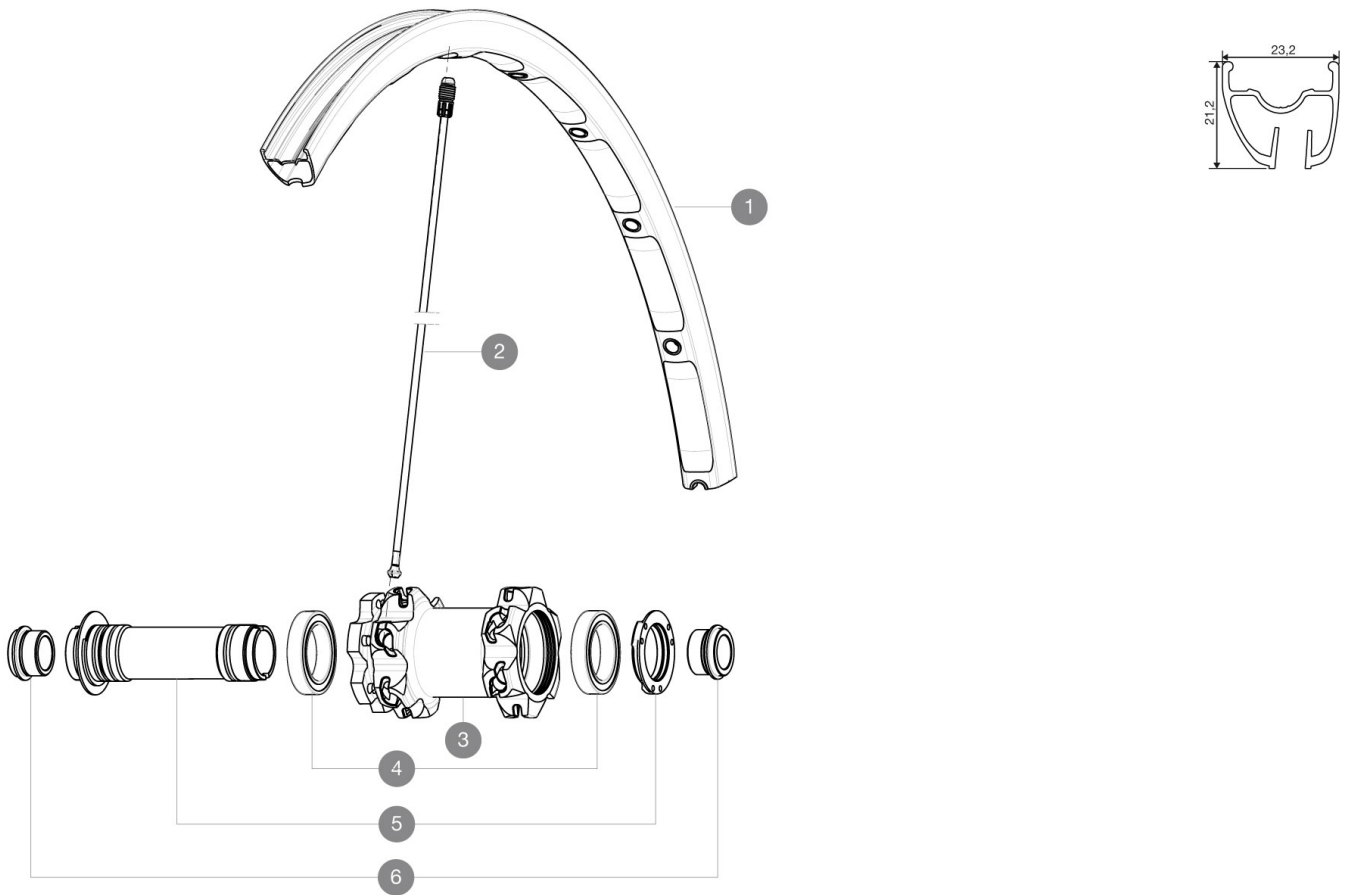

REFERENZEN RÄDER

RIMS

VENTILLOCH Å (MM): 6,5 :

1	V2312010	FRONT CROSSMAX ST 27,5" RIM
---	----------	-----------------------------

SPOKES

2	V2380401	13 FRONT SPOKES CROSSMAX ST 27.5"
---	----------	-----------------------------------

HUB SHELLS

3	N/A	NABENKÖRPER
4	M40179	FRONT BEARING 25x37x7 20mm AXLE
5	30870501	FRONT AXLE 20mm CROSSMAX ST/SX + DEEMAX ULTI 2012

ADAPTERS

6	12982801	15mm ADAPTER KIT - 2012 WHEELS
---	----------	--------------------------------

GELIEFERT MIT

Schnellspanner BX601 (HR)	
Schnellspanner BX601 (HR)	
UST-Ventil und Zubehör	
UST-Ventil und Zubehör	
15-mm-Adapter (f1/4r VR)	
15-mm-Adapter (f1/4r VR)	
9,5-mm-Reduzierstück (f1/4r HR)	
9,5-mm-Reduzierstück (f1/4r HR)	
12x142-mm-Adapter (f1/4r HR)	
12x142-mm-Adapter (f1/4r HR)	
Disc-Befestigungsschrauben	
Disc-Befestigungsschrauben	
Speichenmagnet (beim VR)	
Speichenmagnet (beim VR)	
Multifunktions-Einstellschlüssel	
Multifunktions-Einstellschlüssel	
Bedienungsanleitung	
Bedienungsanleitung	