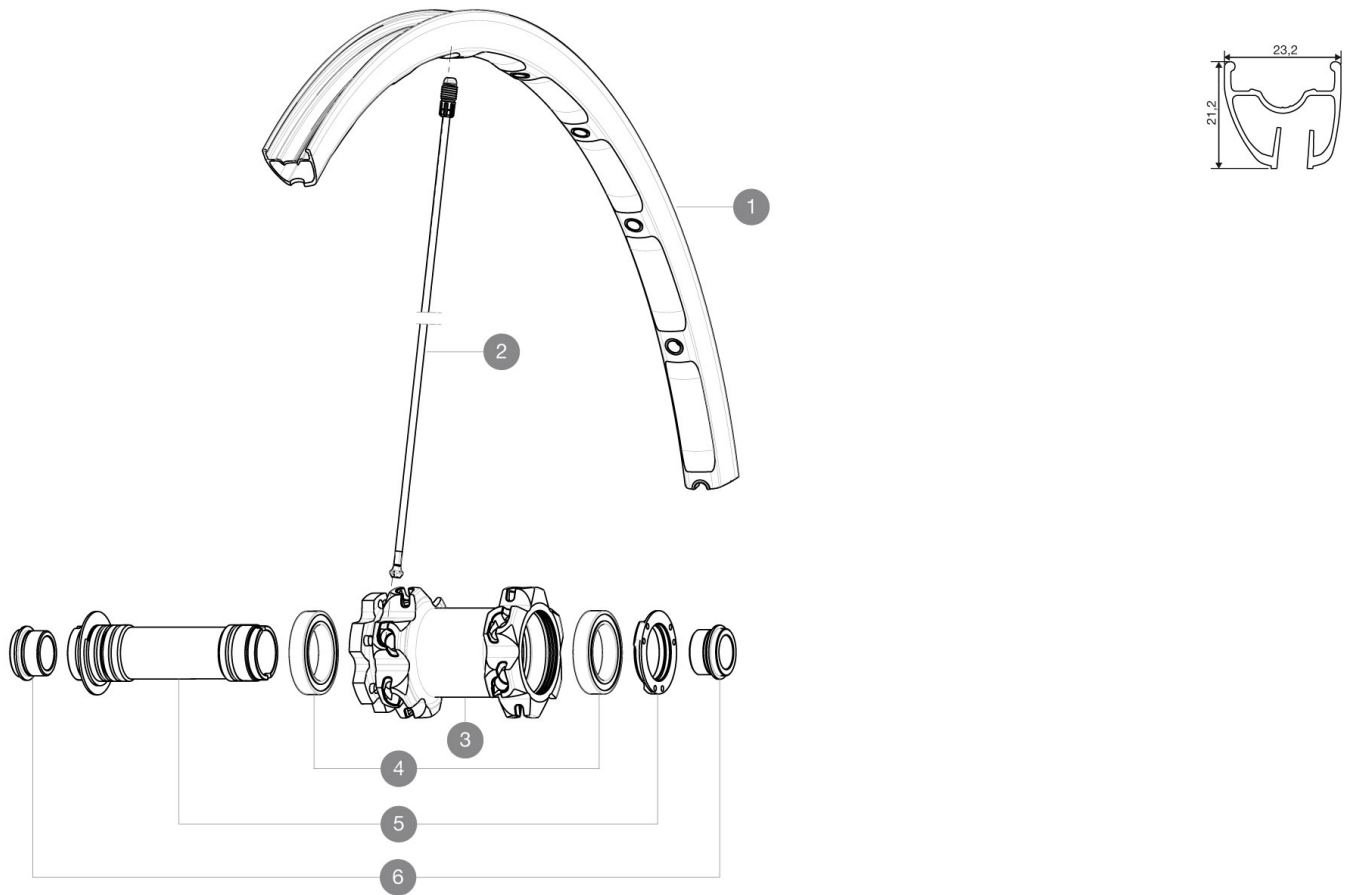

### RIMS

Ø DE ORIFICIO PARA VÁLVULA (MM): 6,5 :

1	V2312010	FRONT CROSSMAX ST 27,5" RIM
---	----------	-----------------------------

### SPOKES

2	V2380401	13 FRONT SPOKES CROSSMAX ST 27.5"
---	----------	-----------------------------------

### HUB SHELLS

3	N/A	CUERPO DE BUJE
4	M40179	FRONT BEARING 25x37x7 20mm AXLE
5	30870501	FRONT AXLE 20mm CROSSMAX ST/SX + DEEMAX ULTI 2012

### ADAPTERS

6	12982801	15mm ADAPTER KIT - 2012 WHEELS
---	----------	--------------------------------

**ENTREGADO CON**

Cierre rápido trasero BX601	
Cierre rápido trasero BX601	
Válvula UST y accesorios	
Válvula UST y accesorios	
Adaptadores 15 mm	
Adaptadores 15 mm	
Adaptadores para cierre rápido (rueda trasera)	
Adaptadores para cierre rápido (rueda trasera)	
Adaptadores 12x142 mm para eje trasero	
Adaptadores 12x142 mm para eje trasero	
Tornillos específicos para freno de disco	
Tornillos específicos para freno de disco	
Imán ciclocomputador (rueda delantera)	
Imán ciclocomputador (rueda delantera)	
Llave de ajuste multifunción	
Llave de ajuste multifunción	
Guía del usuario	
Guía del usuario	