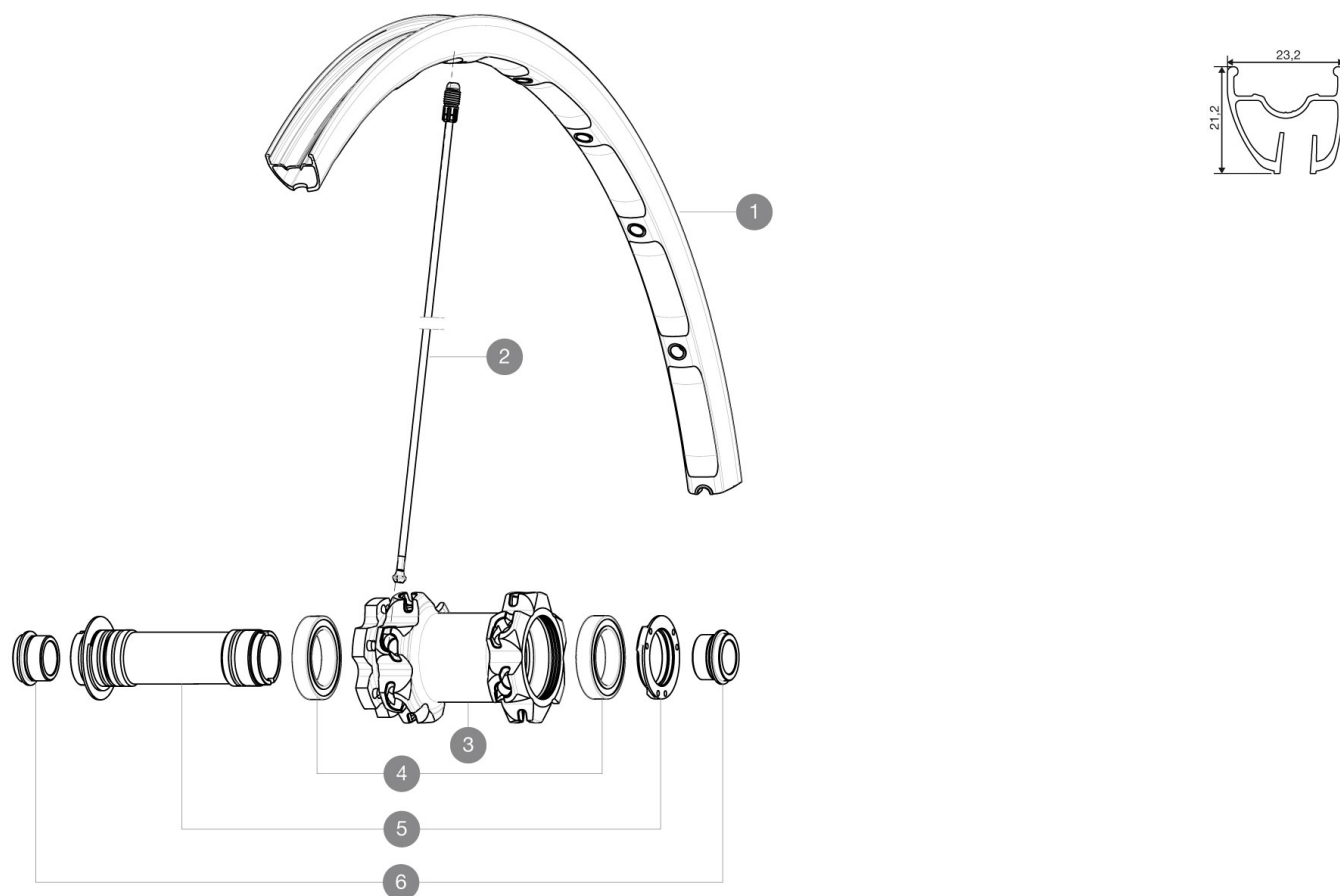

REFERENZE RUOTE

RIMS

DIAM. FORO VALVOLA (MM): 6,5 :

1	V2312010	FRONT CROSSMAX ST 27,5" RIM
---	----------	-----------------------------

SPOKES

2	V2380401	13 FRONT SPOKES CROSSMAX ST 27.5"
---	----------	-----------------------------------

HUB SHELLS

3	N/A	CORPO MOZZO
4	M40179	FRONT BEARING 25x37x7 20mm AXLE
5	30870501	FRONT AXLE 20mm CROSSMAX ST/SX + DEEMAX ULTI 2012

ADAPTERS

6	12982801	15mm ADAPTER KIT - 2012 WHEELS
---	----------	--------------------------------

VENDUTO CON

Bloccaggio rapido BX601	
Bloccaggio rapido BX601	
Valvola e accessori UST	
Valvola e accessori UST	
Adattatori anteriori da 15 mm	
Adattatori anteriori da 15 mm	
Adattatori bloccaggi rapidi posteriori	
Adattatori bloccaggi rapidi posteriori	
Adattatori posteriori 12x142 mm	
Adattatori posteriori 12x142 mm	
Viti specifiche per disco	
Viti specifiche per disco	
Magnete per ciclocomputer (ruota anteriore)	
Magnete per ciclocomputer (ruota anteriore)	
Chiave di regolazione multifunzione	
Chiave di regolazione multifunzione	
Guida utente	
Guida utente	