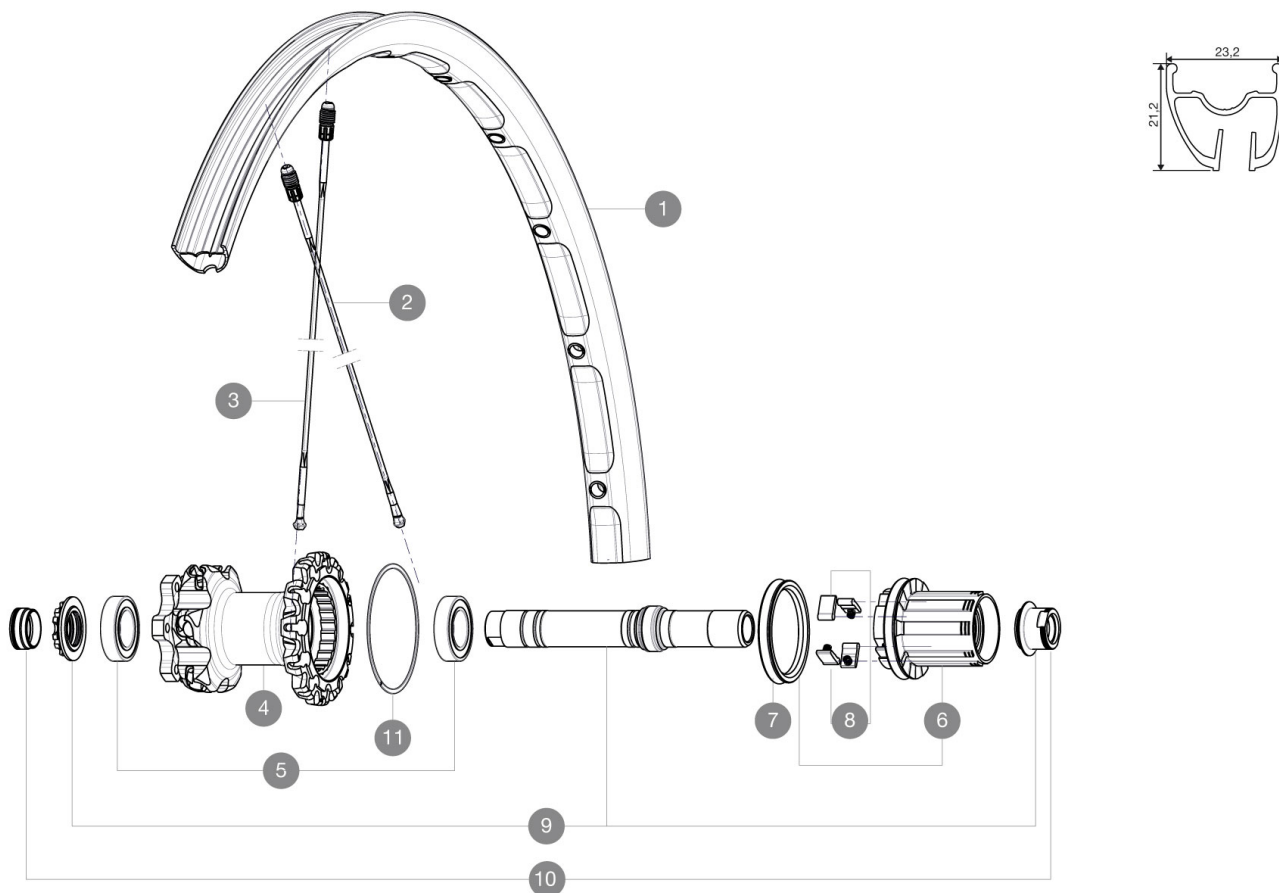

RÉFÉRENCES ROUES

JANTES

TROU DE VALVE EN MM : 6,5

1 V2312113 JANTE ARR CROSSMAX ST 27,5"

RAYONS

2 V2380201 10 RAYON CRL CROSSMAX ST 27.5"
3 V2380301 10 RAYONS OPP ROUE LIBRE CROSSMAX ST 27.5" 281,5mm

MOYEURS

4 N/A CORPS DE MOYEU
5 M40076 HUB BEARINGS 17x30x7 6903 x 2
6 35126001 ITS-4 FREEWHEEL BODY + SEAL 2013 (WITHOUT PAWLS)
7 99610701 JOINT A LEVRE ITS4
8 99610601 KIT CLIQUETS ITS4
9 30870401 REAR AXLE KIT ITS4 135mm D6T/DCL 2012
11 30871801 ELASTIC RING 56mm diam.

ADAPTATEURS

10 30872201 FORK REST ITS-4 135mm REAR AXLE > 2012