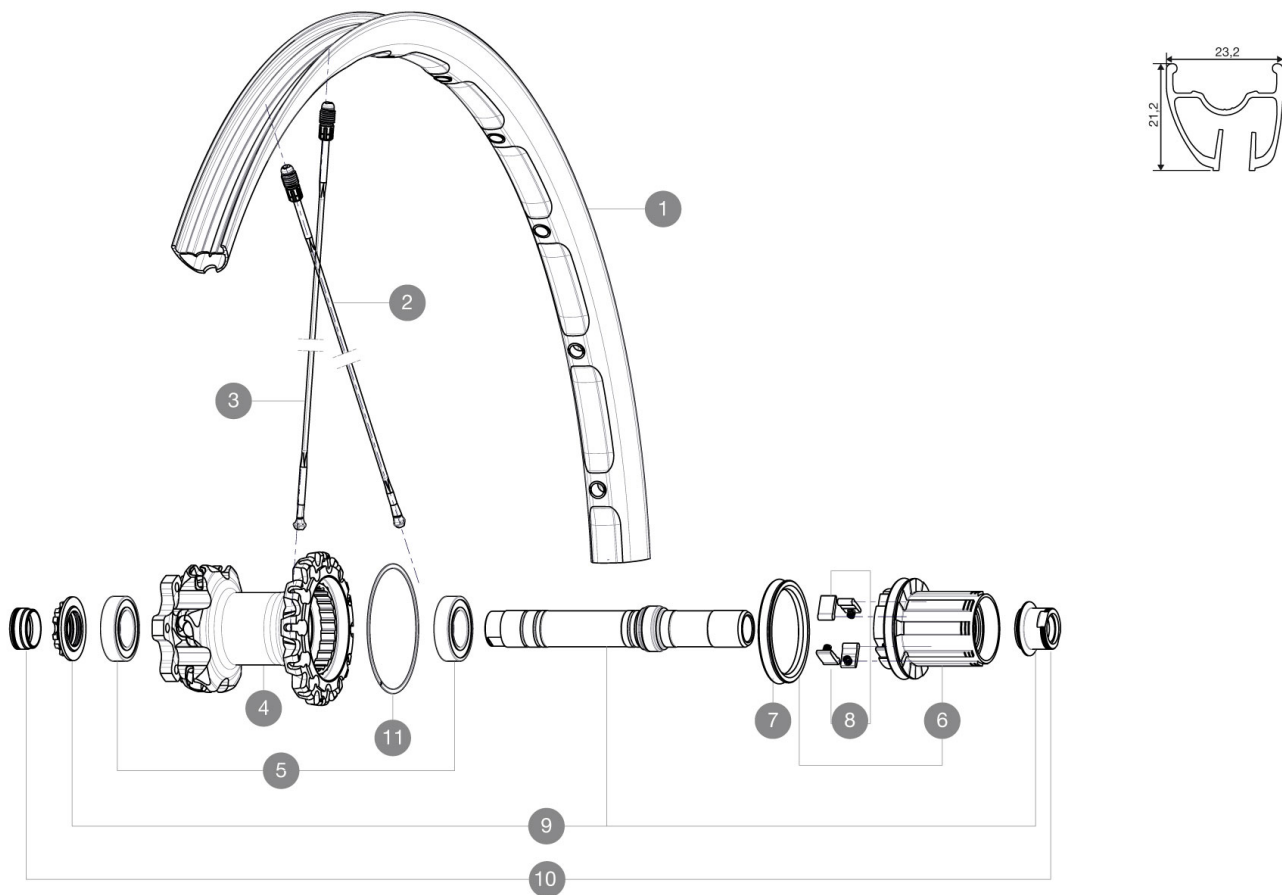

REFERENZEN RÄDER

RIMS

VENTILLOCH Å (MM): 6,5 :

1	V2312113	REAR CROSSMAX ST 27.5" RIM
---	----------	----------------------------

SPOKES

2	V2380201	10 DRIVE SIDE SPOKES CROSSMAX ST 27.5"
3	V2380301	10 OPPOSITE DRIVE SIDE SPOKES CROSSMAX ST 27.5"

HUB SHELLS

4	N/A	NABENKÖRPER
5	M40076	HUB BEARINGS 17x30x7 6903 x 2
6	35126001	ITS-4 FREEWHEEL BODY + SEAL 2013 (WITHOUT PAWLS)
7	99610701	ITS4 SEAL
8	99610601	ITS4 PAWLS KIT
9	30870401	REAR AXLE KIT ITS4 135mm D6T/DCL 2012
11	30871801	ELASTIC RING 56mm diam.

ADAPTERS

10	30872201	FORK REST ITS-4 135mm REAR AXLE > 2012
----	----------	--

MAVIC Crossmax ST

GELIEFERT MIT

Schnellspanner BX601 (HR)	
Schnellspanner BX601 (HR)	
UST-Ventil und Zubehör	
UST-Ventil und Zubehör	
15-mm-Adapter (f $\frac{1}{4}$ r VR)	
15-mm-Adapter (f $\frac{1}{4}$ r VR)	
9,5-mm-Reduzierstück (f $\frac{1}{4}$ r HR)	
9,5-mm-Reduzierstück (f $\frac{1}{4}$ r HR)	
12x142-mm-Adapter (f $\frac{1}{4}$ r HR)	
12x142-mm-Adapter (f $\frac{1}{4}$ r HR)	
Disc-Befestigungsschrauben	
Disc-Befestigungsschrauben	
Speichenmagnet (beim VR)	
Speichenmagnet (beim VR)	
Multifunktions-Einstellschlüssel	
Multifunktions-Einstellschlüssel	
Bedienungsanleitung	
Bedienungsanleitung	