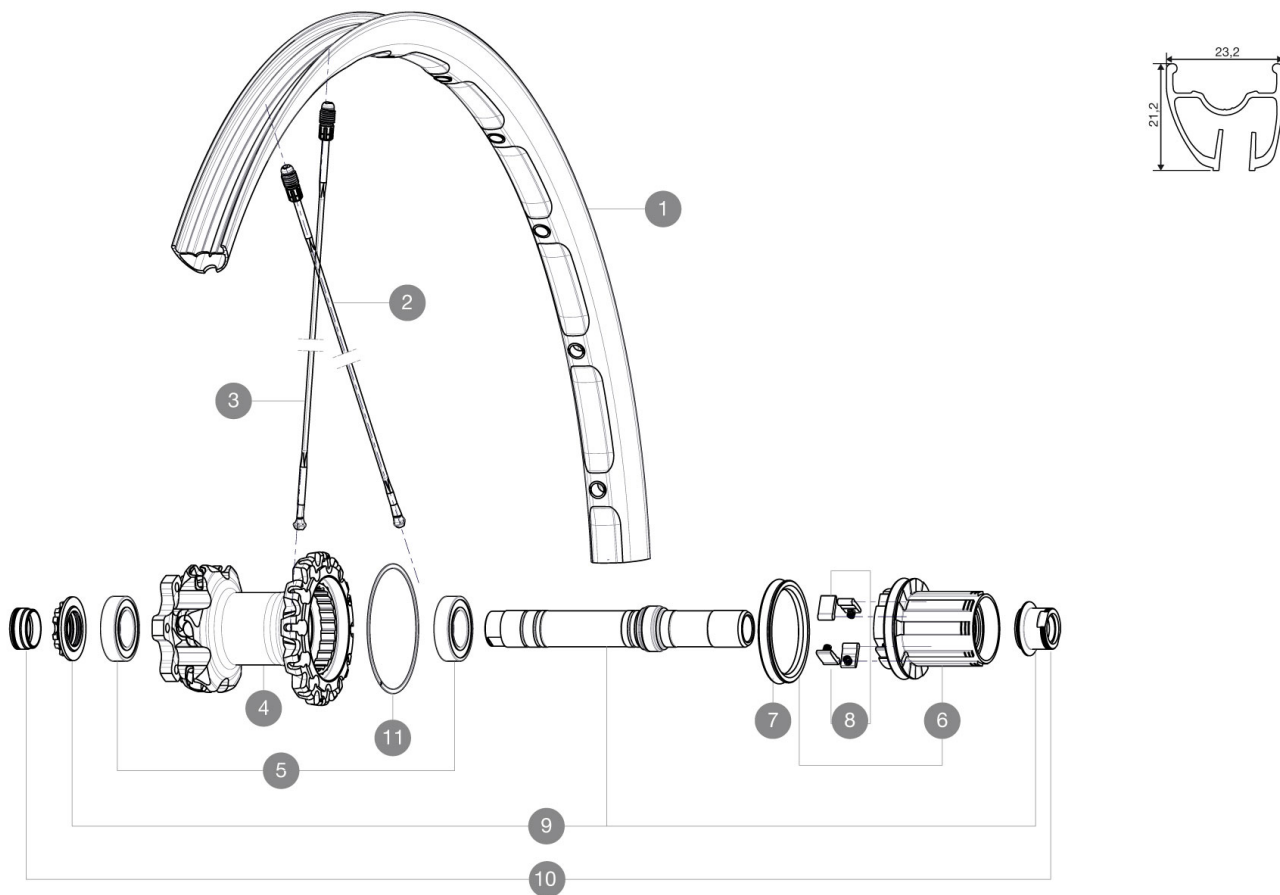

REFERENZEN RÄDER

RIMS

VENTILLOCH Å (MM): 6,5 :

1	V2312113	REAR CROSSMAX ST 27.5" RIM
---	----------	----------------------------

SPOKES

2	V2380201	10 DRIVE SIDE SPOKES CROSSMAX ST 27.5"
3	V2380301	10 OPPOSITE DRIVE SIDE SPOKES CROSSMAX ST 27.5"

HUB SHELLS

4	N/A	NABENKÖRPER
5	M40076	HUB BEARINGS 17x30x7 6903 x 2
6	35126001	ITS-4 FREEWHEEL BODY + SEAL 2013 (WITHOUT PAWLS)
7	99610701	ITS4 SEAL
8	99610601	ITS4 PAWLS KIT
9	30870401	REAR AXLE KIT ITS4 135mm D6T/DCL 2012
11	30871801	ELASTIC RING 56mm diam.

ADAPTERS

10	30872201	FORK REST ITS-4 135mm REAR AXLE > 2012
----	----------	--

MAVIC Crossmax ST

GELIEFERT MIT

Schnellspanner BX601 (HR)	
Schnellspanner BX601 (HR)	
UST-Ventil und Zubehör	
UST-Ventil und Zubehör	
15-mm-Adapter (f $\frac{1}{4}$ r VR)	
15-mm-Adapter (f $\frac{1}{4}$ r VR)	
9,5-mm-Reduzierstück (f $\frac{1}{4}$ r HR)	
9,5-mm-Reduzierstück (f $\frac{1}{4}$ r HR)	
12x142-mm-Adapter (f $\frac{1}{4}$ r HR)	
12x142-mm-Adapter (f $\frac{1}{4}$ r HR)	
Disc-Befestigungsschrauben	
Disc-Befestigungsschrauben	
Speichenmagnet (beim VR)	
Speichenmagnet (beim VR)	
Multifunktions-Einstellschlüssel	
Multifunktions-Einstellschlüssel	
Bedienungsanleitung	
Bedienungsanleitung	