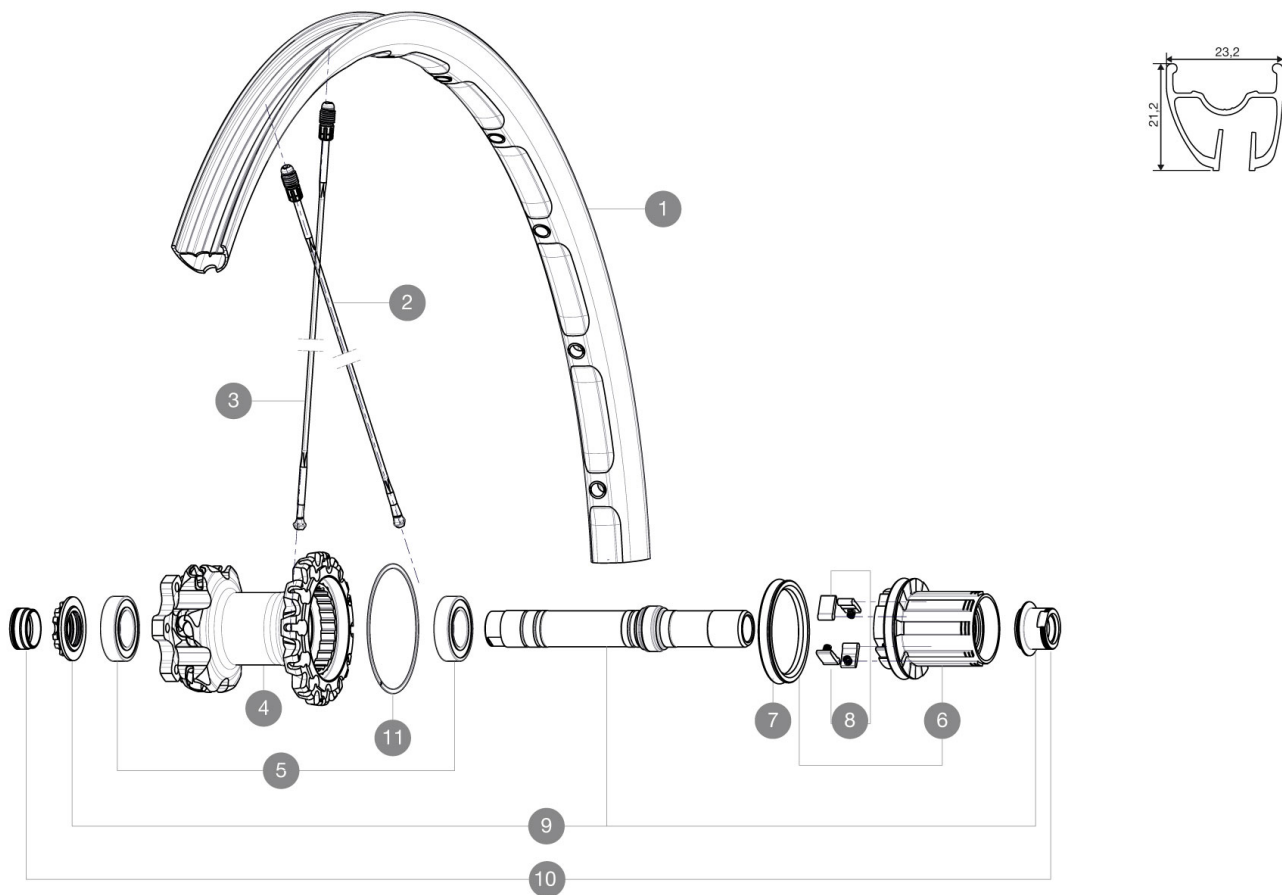

REFERENZEN RÄDER

RIMS

VENTILLOCH Å (MM): 6,5 :

1	V2312113	REAR CROSSMAX ST 27.5" RIM
---	----------	----------------------------

SPOKES

2	V2380201	10 DRIVE SIDE SPOKES CROSSMAX ST 27.5"
3	V2380301	10 OPPOSITE DRIVE SIDE SPOKES CROSSMAX ST 27.5"

HUB SHELLS

4	N/A	NABENKÖRPER
5	M40076	HUB BEARINGS 17x30x7 6903 x 2
6	35126001	ITS-4 FREEWHEEL BODY + SEAL 2013 (WITHOUT PAWLS)
7	99610701	ITS4 SEAL
8	99610601	ITS4 PAWLS KIT
9	30870401	REAR AXLE KIT ITS4 135mm D6T/DCL 2012
11	30871801	ELASTIC RING 56mm diam.

ADAPTERS

10	30872201	FORK REST ITS-4 135mm REAR AXLE > 2012
----	----------	--

MAVIC Crossmax ST

GELIEFERT MIT

Schnellspanner BX601 (HR)	
Schnellspanner BX601 (HR)	
UST-Ventil und Zubehör	
UST-Ventil und Zubehör	
15-mm-Adapter (f $\frac{1}{4}$ r VR)	
15-mm-Adapter (f $\frac{1}{4}$ r VR)	
9,5-mm-Reduzierstück (f $\frac{1}{4}$ r HR)	
9,5-mm-Reduzierstück (f $\frac{1}{4}$ r HR)	
12x142-mm-Adapter (f $\frac{1}{4}$ r HR)	
12x142-mm-Adapter (f $\frac{1}{4}$ r HR)	
Disc-Befestigungsschrauben	
Disc-Befestigungsschrauben	
Speichenmagnet (beim VR)	
Speichenmagnet (beim VR)	
Multifunktions-Einstellschüssel	
Multifunktions-Einstellschüssel	
Bedienungsanleitung	
Bedienungsanleitung	