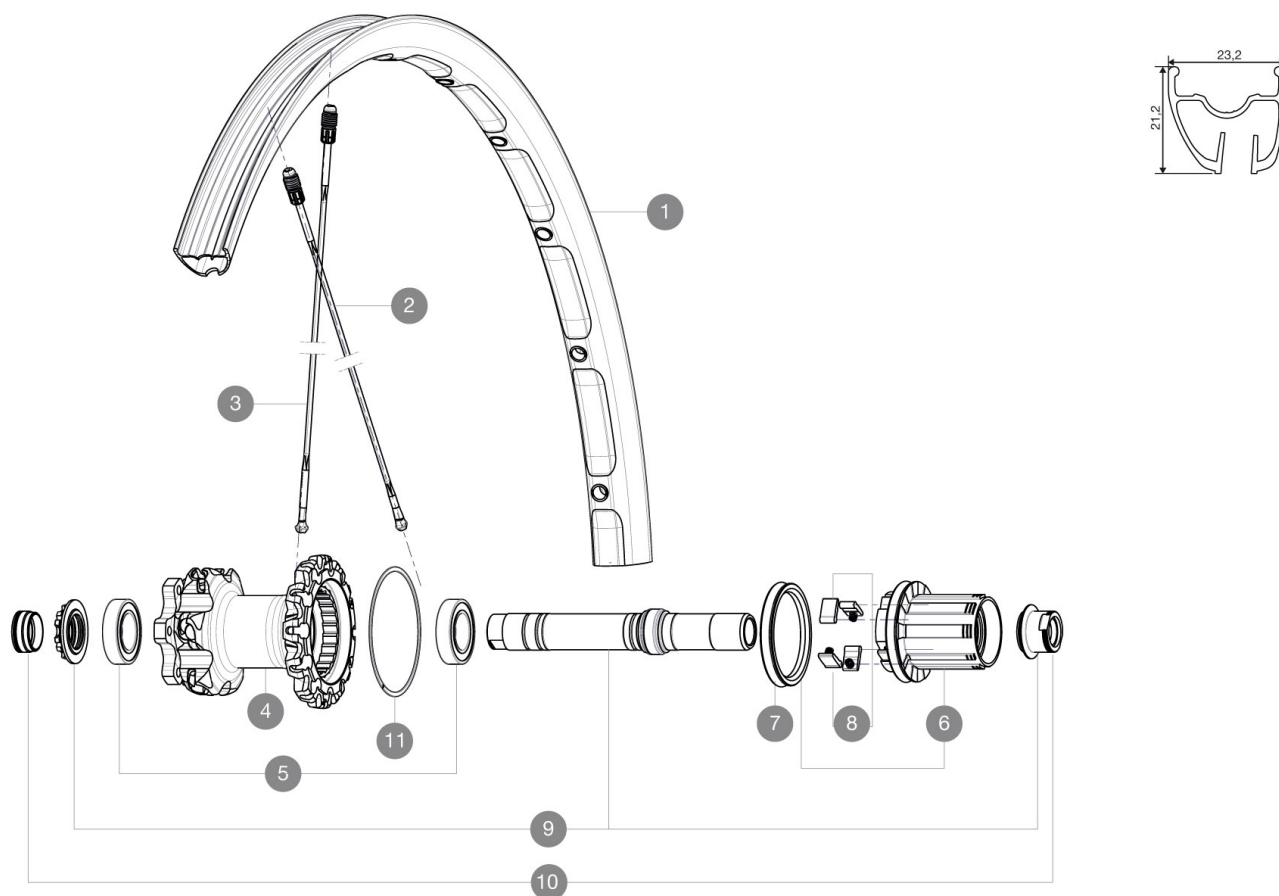

RUEDAS REFERENCIAS

RIMS

ÁNGULO DE ORIFICIO PARA VÁLVULA (MM): 6,5 :

1	V2312113	REAR CROSSMAX ST 27.5" RIM
---	----------	----------------------------

SPOKES

2	V2380201	10 DRIVE SIDE SPOKES CROSSMAX ST 27.5"
3	V2380301	10 OPPOSITE DRIVE SIDE SPOKES CROSSMAX ST 27.5"

HUB SHELLS

4	N/A	CUERPO DE BUJE
5	M40076	HUB BEARINGS 17x30x7 6903 x 2
6	35126001	ITS-4 FREEWHEEL BODY + SEAL 2013 (WITHOUT PAWLS)
7	99610701	ITS4 SEAL
8	99610601	ITS4 PAWLS KIT
9	30870401	REAR AXLE KIT ITS4 135mm D6T/DCL 2012
11	30871801	ELASTIC RING 56mm diam.

ADAPTERS

10	30872201	FORK REST ITS-4 135mm REAR AXLE > 2012
----	----------	----------------------------------------

ENTREGADO CON

Cierre rápido trasero BX601	
Cierre rápido trasero BX601	
Válvula UST y accesorios	
Válvula UST y accesorios	
Adaptadores 15 mm	
Adaptadores 15 mm	
Adaptadores para cierre rápido (rueda trasera)	
Adaptadores para cierre rápido (rueda trasera)	
Adaptadores 12x142 mm para eje trasero	
Adaptadores 12x142 mm para eje trasero	
Tornillos específicos para freno de disco	
Tornillos específicos para freno de disco	
Imán ciclocomputador (rueda delantera)	
Imán ciclocomputador (rueda delantera)	
Llave de ajuste multifunción	
Llave de ajuste multifunción	
Guía del usuario	
Guía del usuario	