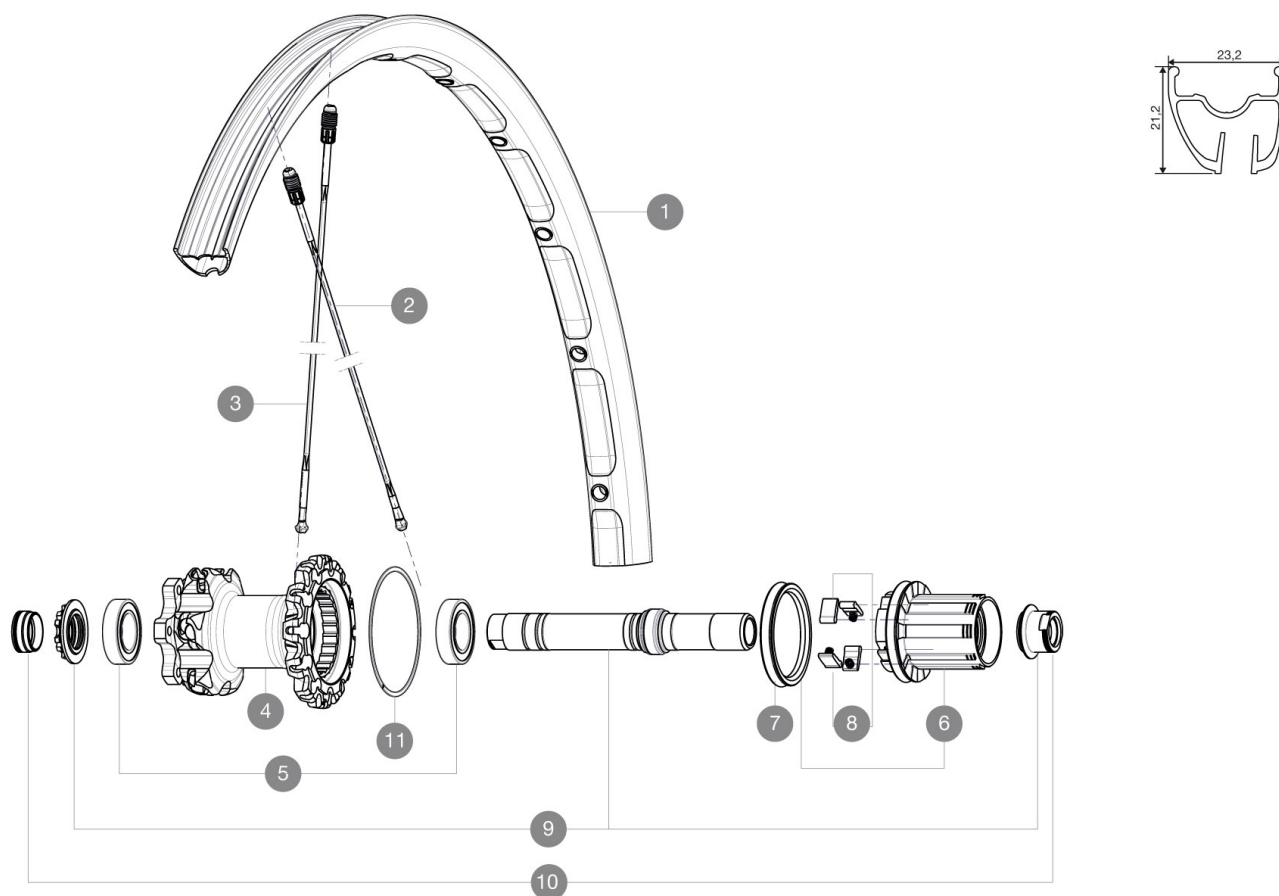

RUEDAS REFERENCIAS

RIMS

ÁNGULO DE ORIFICIO PARA VÁLVULA (MM): 6,5 :

1	V2312113	REAR CROSSMAX ST 27.5" RIM
---	----------	----------------------------

SPOKES

2	V2380201	10 DRIVE SIDE SPOKES CROSSMAX ST 27.5"
3	V2380301	10 OPPOSITE DRIVE SIDE SPOKES CROSSMAX ST 27.5"

HUB SHELLS

4	N/A	CUERPO DE BUJE
5	M40076	HUB BEARINGS 17x30x7 6903 x 2
6	35126001	ITS-4 FREEWHEEL BODY + SEAL 2013 (WITHOUT PAWLS)
7	99610701	ITS4 SEAL
8	99610601	ITS4 PAWLS KIT
9	30870401	REAR AXLE KIT ITS4 135mm D6T/DCL 2012
11	30871801	ELASTIC RING 56mm diam.

ADAPTERS

10	30872201	FORK REST ITS-4 135mm REAR AXLE > 2012
----	----------	--

ENTREGADO CON

Cierre rápido trasero BX601	
Cierre rápido trasero BX601	
Válvula UST y accesorios	
Válvula UST y accesorios	
Adaptadores 15 mm	
Adaptadores 15 mm	
Adaptadores para cierre rápido (rueda trasera)	
Adaptadores para cierre rápido (rueda trasera)	
Adaptadores 12x142 mm para eje trasero	
Adaptadores 12x142 mm para eje trasero	
Tornillos específicos para freno de disco	
Tornillos específicos para freno de disco	
Imán ciclocomputador (rueda delantera)	
Imán ciclocomputador (rueda delantera)	
Llave de ajuste multifunción	
Llave de ajuste multifunción	
Guía del usuario	
Guía del usuario	