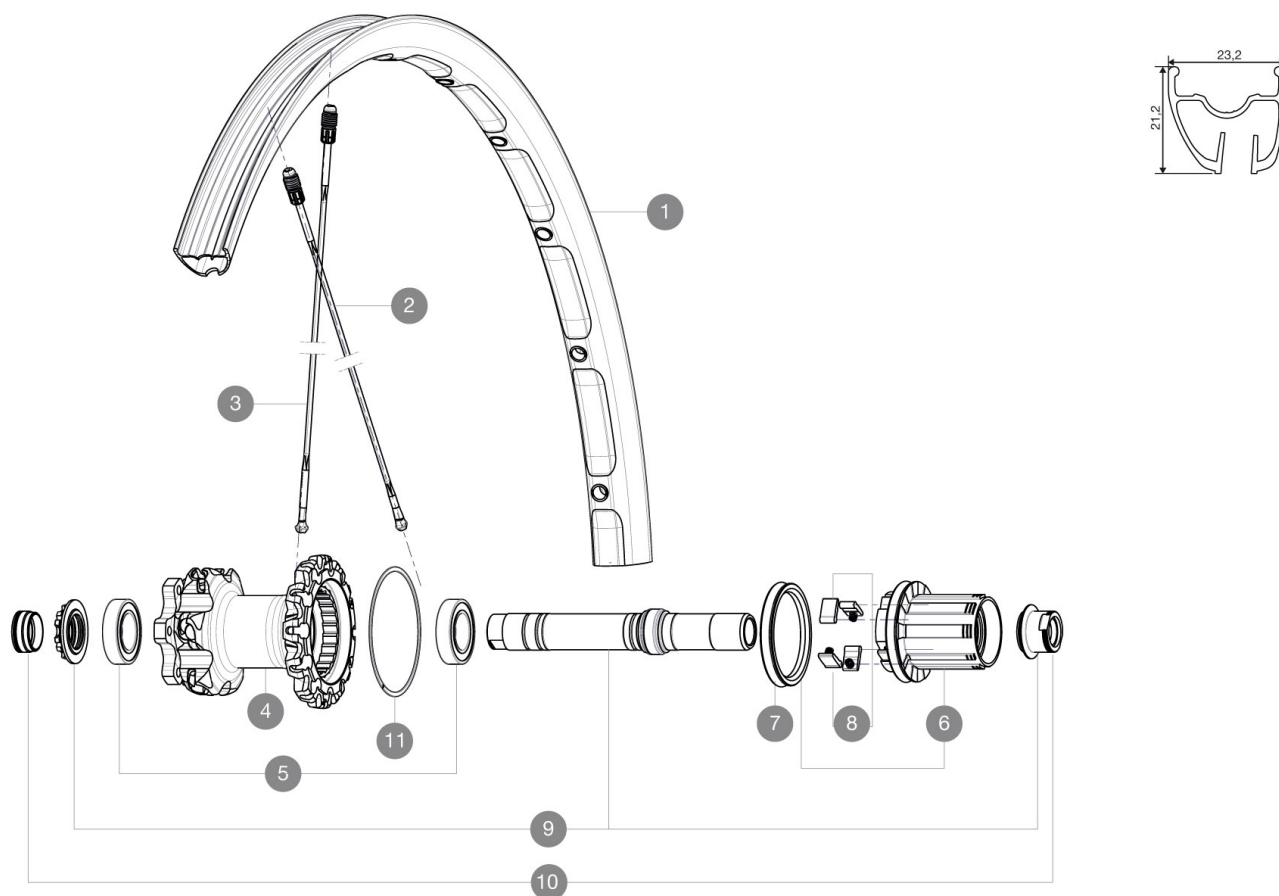

REFERENZE RUOTE

RIMS

DIAM. FORO VALVOLA (MM): 6,5 :

1	V2312113	REAR CROSSMAX ST 27.5" RIM
---	----------	----------------------------

SPOKES

2	V2380201	10 DRIVE SIDE SPOKES CROSSMAX ST 27.5"
3	V2380301	10 OPPOSITE DRIVE SIDE SPOKES CROSSMAX ST 27.5"

HUB SHELLS

4	N/A	CORPO MOZZO
5	M40076	HUB BEARINGS 17x30x7 6903 x 2
6	35126001	ITS-4 FREEWHEEL BODY + SEAL 2013 (WITHOUT PAWLS)
7	99610701	ITS4 SEAL
8	99610601	ITS4 PAWLS KIT
9	30870401	REAR AXLE KIT ITS4 135mm D6T/DCL 2012
11	30871801	ELASTIC RING 56mm diam.

ADAPTERS

10	30872201	FORK REST ITS-4 135mm REAR AXLE > 2012
----	----------	--

MAVIC *Crossmax ST*

VENDUTO CON

Bloccaggio rapido BX601	
Bloccaggio rapido BX601	
Valvola e accessori UST	
Valvola e accessori UST	
Adattatori anteriori da 15 mm	
Adattatori anteriori da 15 mm	
Adattatori bloccaggi rapidi posteriori	
Adattatori bloccaggi rapidi posteriori	
Adattatori posteriori 12x142 mm	
Adattatori posteriori 12x142 mm	
Viti specifiche per disco	
Viti specifiche per disco	
Magnete per ciclocomputer (ruota anteriore)	
Magnete per ciclocomputer (ruota anteriore)	
Chiave di regolazione multifunzione	
Chiave di regolazione multifunzione	
Guida utente	
Guida utente	