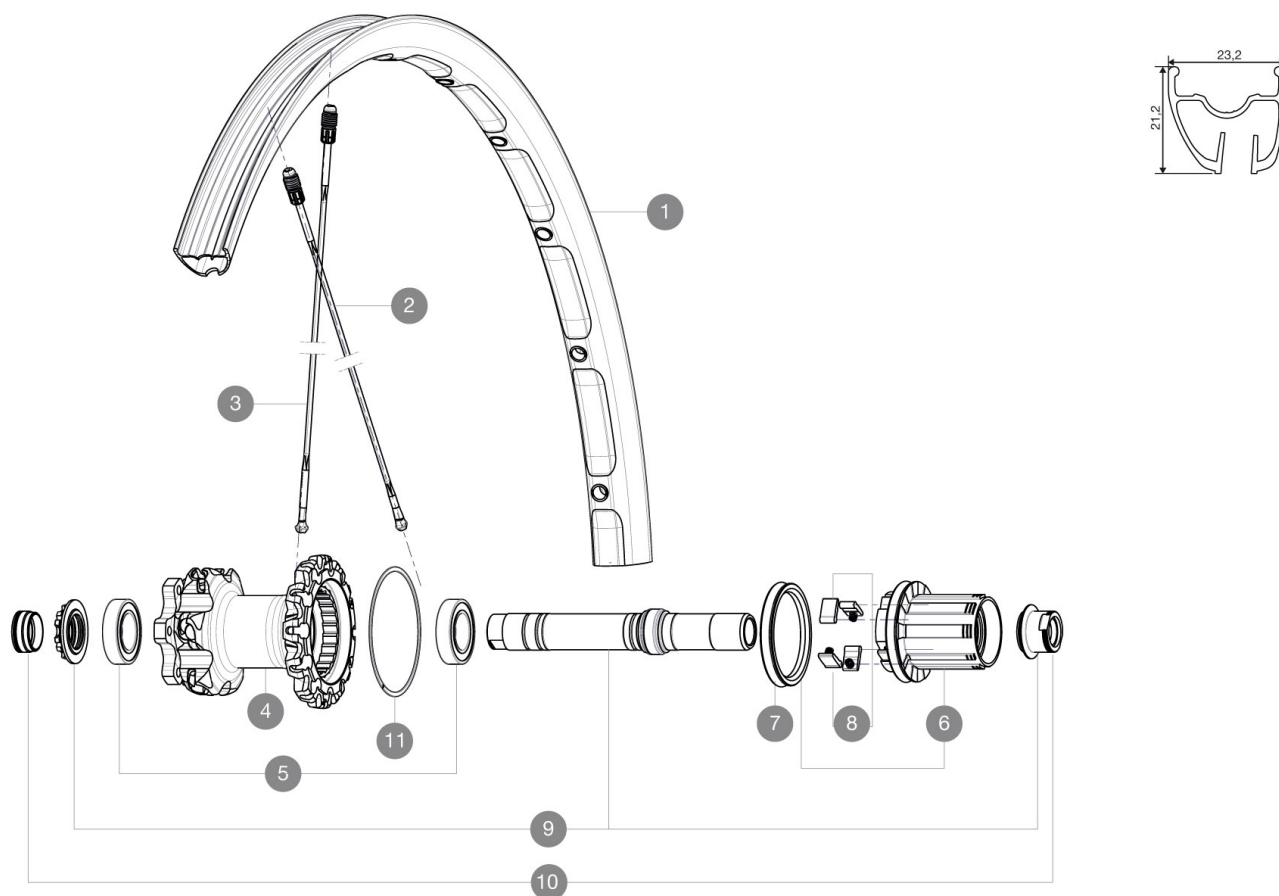

REFERENZE RUOTE

RIMS

DIAM. FORO VALVOLA (MM): 6,5 :

1	V2312113	REAR CROSSMAX ST 27.5" RIM
---	----------	----------------------------

SPOKES

2	V2380201	10 DRIVE SIDE SPOKES CROSSMAX ST 27.5"
3	V2380301	10 OPPOSITE DRIVE SIDE SPOKES CROSSMAX ST 27.5"

HUB SHELLS

4	N/A	CORPO MOZZO
5	M40076	HUB BEARINGS 17x30x7 6903 x 2
6	35126001	ITS-4 FREEWHEEL BODY + SEAL 2013 (WITHOUT PAWLS)
7	99610701	ITS4 SEAL
8	99610601	ITS4 PAWLS KIT
9	30870401	REAR AXLE KIT ITS4 135mm D6T/DCL 2012
11	30871801	ELASTIC RING 56mm diam.

ADAPTERS

10	30872201	FORK REST ITS-4 135mm REAR AXLE > 2012
----	----------	--

VENDUTO CON

Bloccaggio rapido BX601	
Bloccaggio rapido BX601	
Valvola e accessori UST	
Valvola e accessori UST	
Adattatori anteriori da 15 mm	
Adattatori anteriori da 15 mm	
Adattatori bloccaggi rapidi posteriori	
Adattatori bloccaggi rapidi posteriori	
Adattatori posteriori 12x142 mm	
Adattatori posteriori 12x142 mm	
Viti specifiche per disco	
Viti specifiche per disco	
Magnete per ciclocomputer (ruota anteriore)	
Magnete per ciclocomputer (ruota anteriore)	
Chiave di regolazione multifunzione	
Chiave di regolazione multifunzione	
Guida utente	
Guida utente	