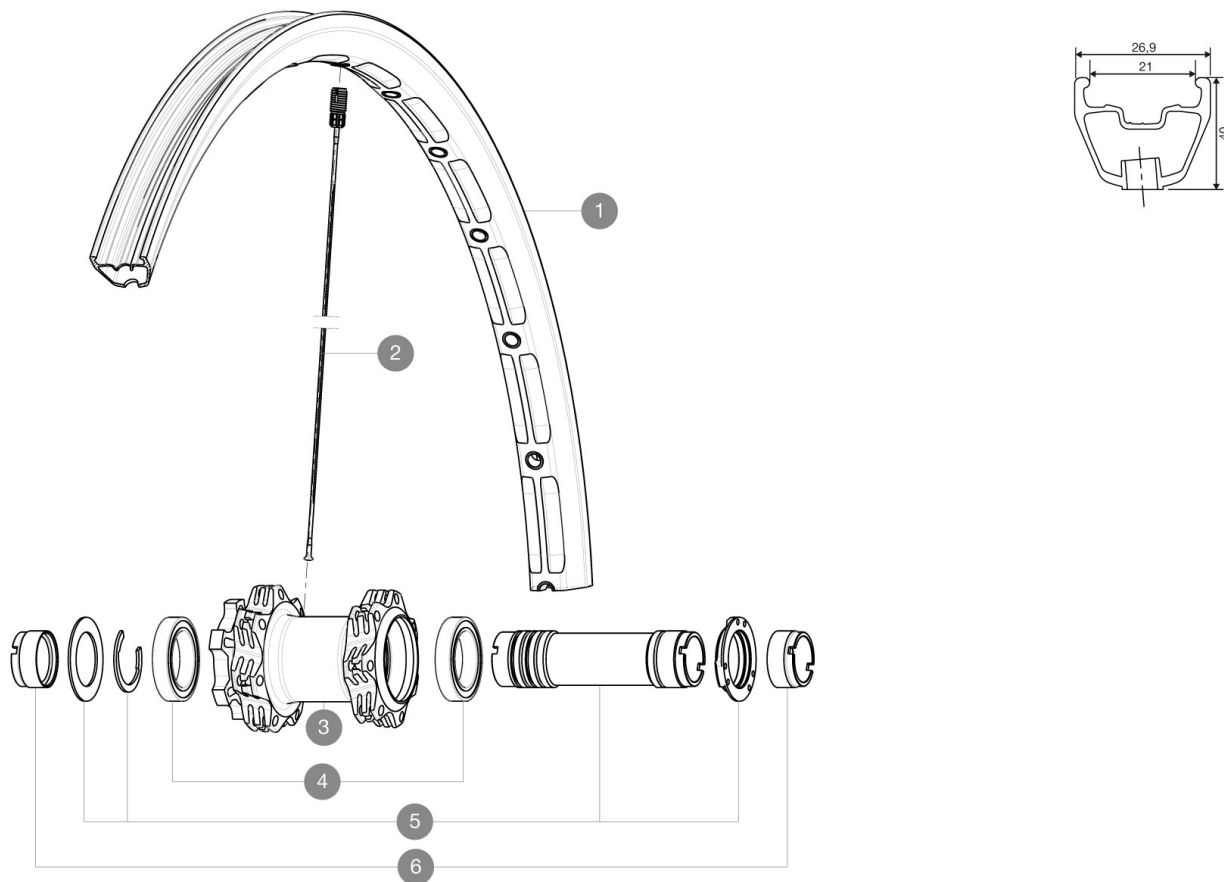

RUEDAS REFERENCIAS

F41801 DeemaxUlti27.5Ft Yellow

RIMS

Ø DE ORIFICIO PARA VÁLVULA (MM): 6,5 :

1 V2312210 FRONT RIM DEEMAX ULTIMATE 27,5"

SPOKES

2 V2380501 14 FRONT SPOKES DEEMAX 27,5" 284MM

HUB SHELLS

3 N/A CUERPO DE BUJE
4 M40179 FRONT BEARING 25x37x7 20mm AXLE
5 30870501 FRONT AXLE 20mm CROSSMAX ST/SX + DEEMAX ULTI 2012

ADAPTERS

6 12982901 20mm adapter for Crossmax ST/SX (front wheel)

MAVIC *Deemax Ultimate 27.5*

Specifications

PESOS DE RUEDAS

Peso de la rueda