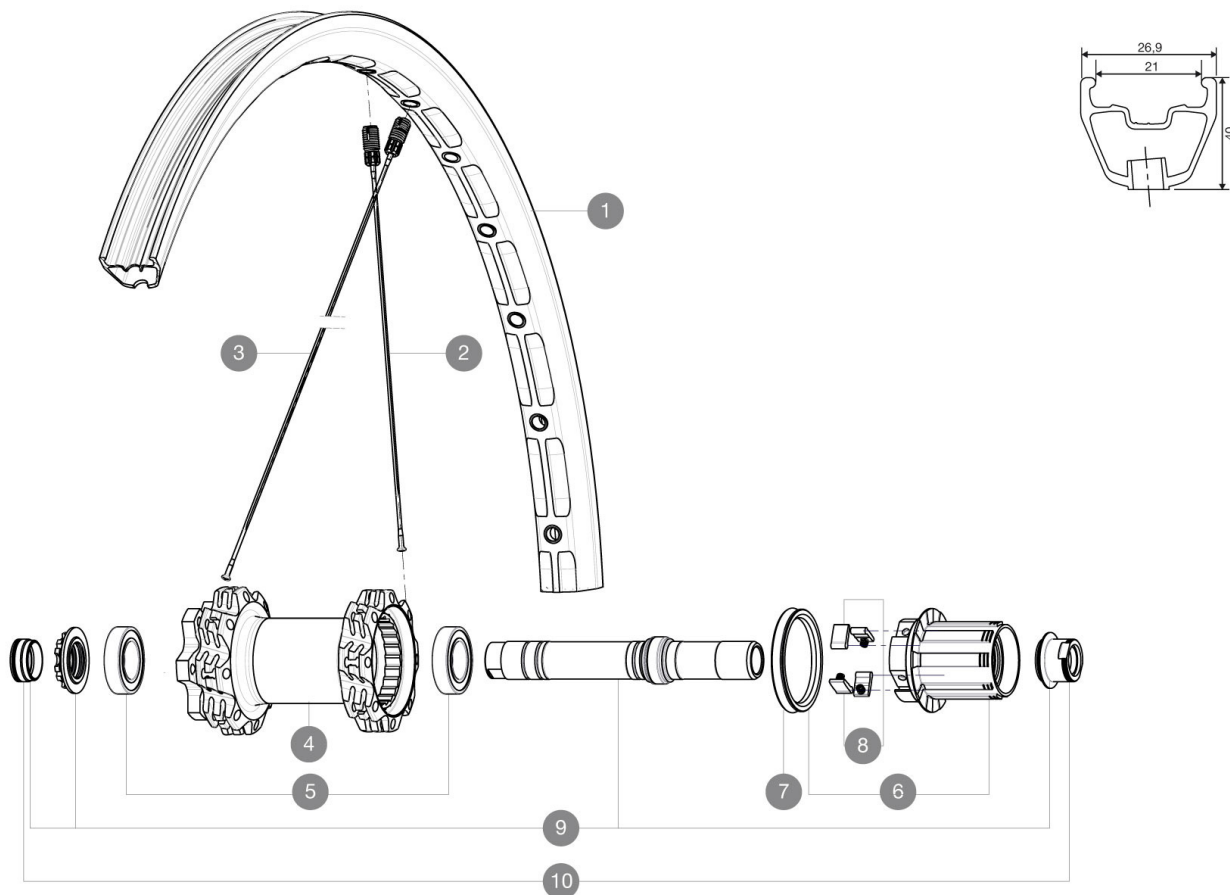

RÉFÉRENCES ROUES

R67301 DeemaxUlti27.5Rr12x150

R67401 DxUlti27.5Rr12x150XX1 YE

JANTES

DIAMÈTRE DU TROU DE VALVE : 6.5mm

1 V2312313 JANTE ARR DEEMAX ULTIMATE 27,5"

RAYONS

2 V2380601 16 RAYONS CRL DEEMAX 27,5" 278,5MM
3 V2380701 16 RAYONS OPP ROUE LIBRE DEEMAX 27,5" 280,5MM

MOYEURS

4 N/A CORPS DE MOYEU
5 M40076 HUB BEARINGS 17x30x7 6903 x 2
6 35126001 ITS-4 FREEWHEEL BODY + SEAL 2013 (WITHOUT PAWLS)
7 99610701 JOINT A LEVRE ITS4
8 99610601 KIT CLIQUETS ITS4
9 30870401 REAR AXLE KIT ITS4 135mm D6T/DCL 2012

ADAPTATEURS

10 30872201 FORK REST ITS-4 135mm REAR AXLE > 2012

MAVIC *Deemax Ultimate 27.5*

2

2015

REAR

Spécifications

POIDS ROUES

Poids roue