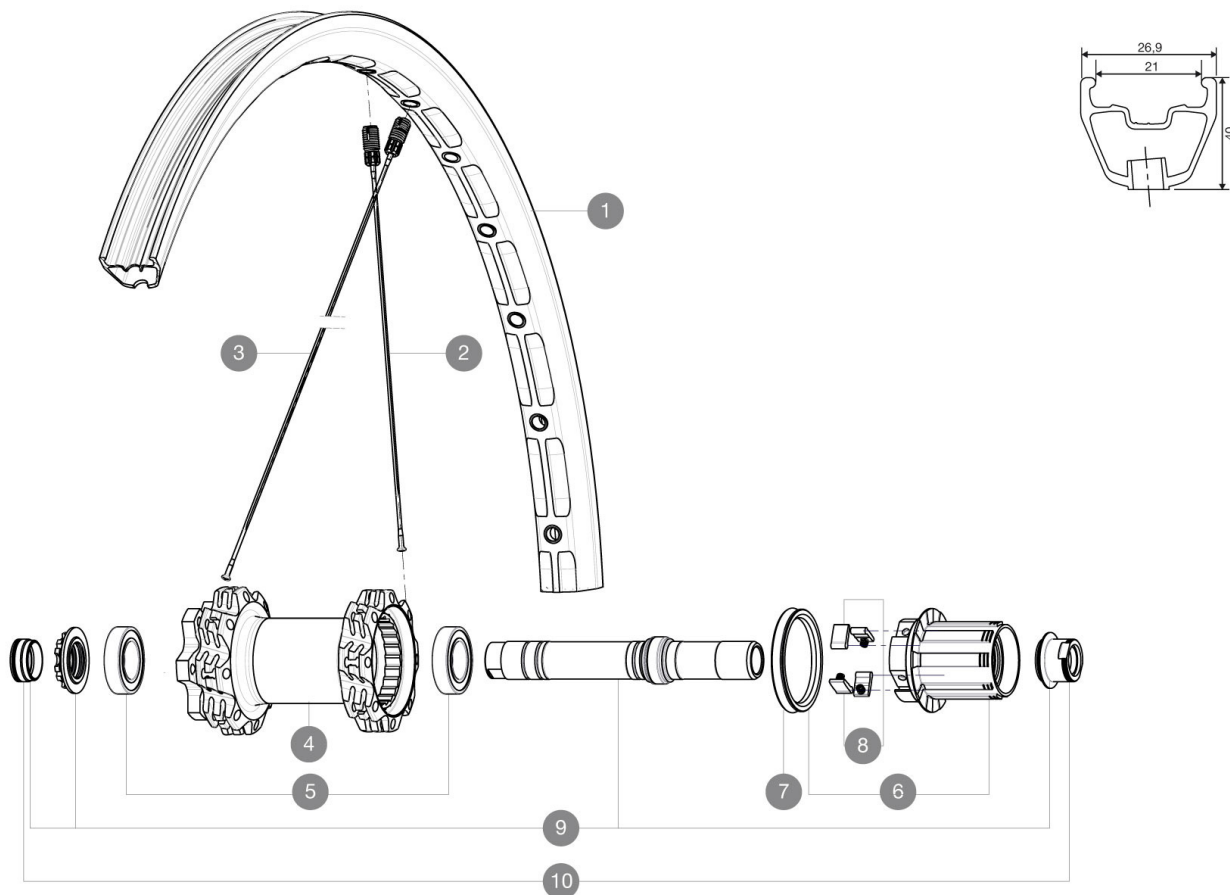

RUEDAS REFERENCIAS

R67301 DeemaxUlti27.5Rr12x150

R67401 DxUlti27.5Rr12x150XX1 YE

RIMS

Ø DE ORIFICIO PARA VÁLVULA (MM): 6,5 :

1	V2312313	REAR RIM DEEMAX ULTIMATE 27,5"
---	----------	--------------------------------

SPOKES

2	V2380601	16 DRIVE SIDE SPOKES DEEMAX 27,5" 278,5MM
3	V2380701	16 OPPOSITE DRIVE SIDE SPOKES DEEMAX 27,5" 280,5MM

HUB SHELLS

4	N/A	CUERPO DE BUJE
5	M40076	HUB BEARINGS 17x30x7 6903 x 2
6	35126001	ITS-4 FREEWHEEL BODY + SEAL 2013 (WITHOUT PAWLS)
7	99610701	ITS4 SEAL
8	99610601	ITS4 PAWLS KIT
9	30870401	REAR AXLE KIT ITS4 135mm D6T/DCL 2012

ADAPTERS

10	30872201	FORK REST ITS-4 135mm REAR AXLE > 2012
----	----------	--

MAVIC *Deemax Ultimate 27.5*

2

2015

REAR

Specifications

PESOS DE RUEDAS

Peso de la rueda