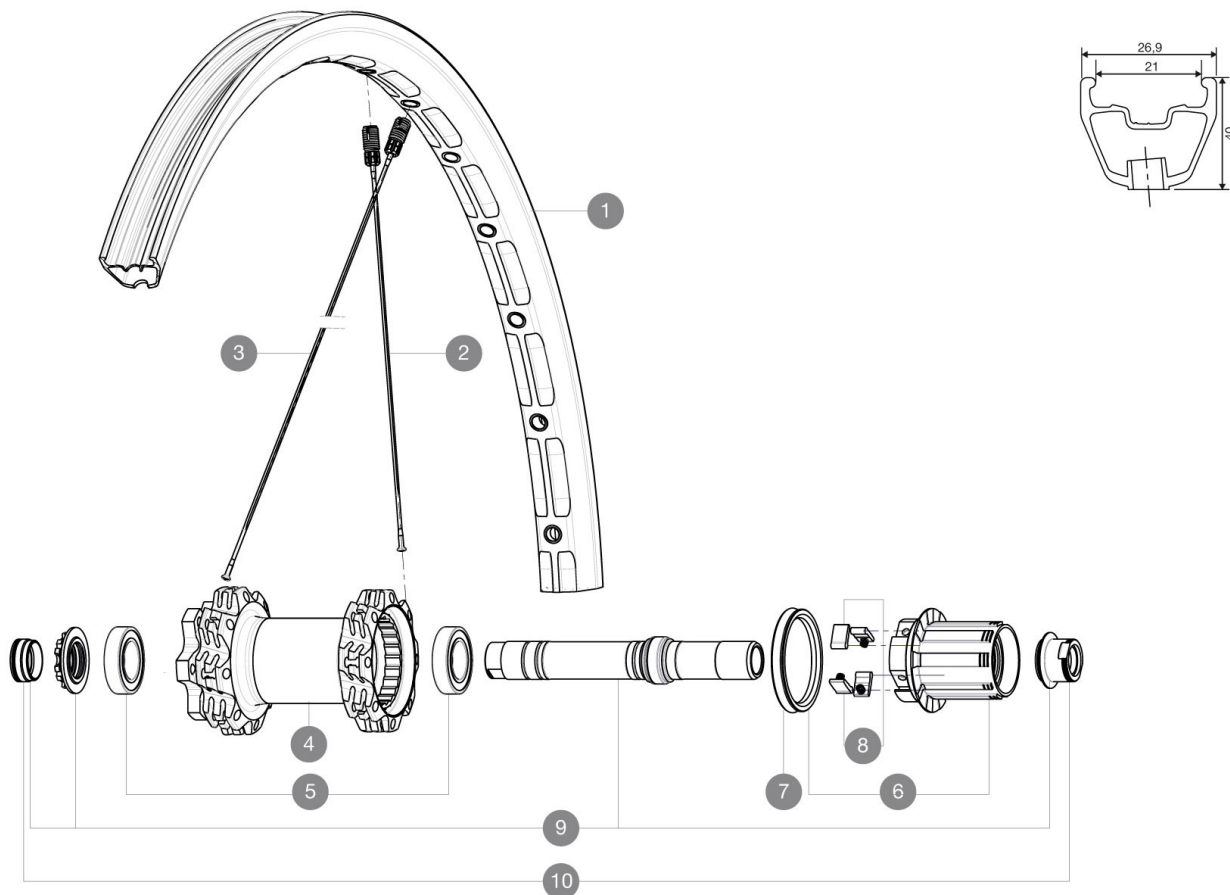

RUEDAS REFERENCIAS

R67301 DeemaxUlti27.5Rr12x150

R67401 DxUlti27.5Rr12x150XX1 YE

RIMS

ÁNGULO DE ORIFICIO PARA VÁLVULA (MM): 6,5 :

1	V2312313	REAR RIM DEEMAX ULTIMATE 27,5"
---	----------	--------------------------------

SPOKES

2	V2380601	16 DRIVE SIDE SPOKES DEEMAX 27,5" 278,5MM
3	V2380701	16 OPPOSITE DRIVE SIDE SPOKES DEEMAX 27,5" 280,5MM

HUB SHELLS

4	N/A	CUERPO DE BUJE
5	M40076	HUB BEARINGS 17x30x7 6903 x 2
6	35126001	ITS-4 FREEWHEEL BODY + SEAL 2013 (WITHOUT PAWLS)
7	99610701	ITS4 SEAL
8	99610601	ITS4 PAWLS KIT
9	30870401	REAR AXLE KIT ITS4 135mm D6T/DCL 2012

ADAPTERS

10	30872201	FORK REST ITS-4 135mm REAR AXLE > 2012
----	----------	--

MAVIC *Deemax Ultimate 27.5*

Specifications

PESOS DE RUEDAS

Peso de la rueda