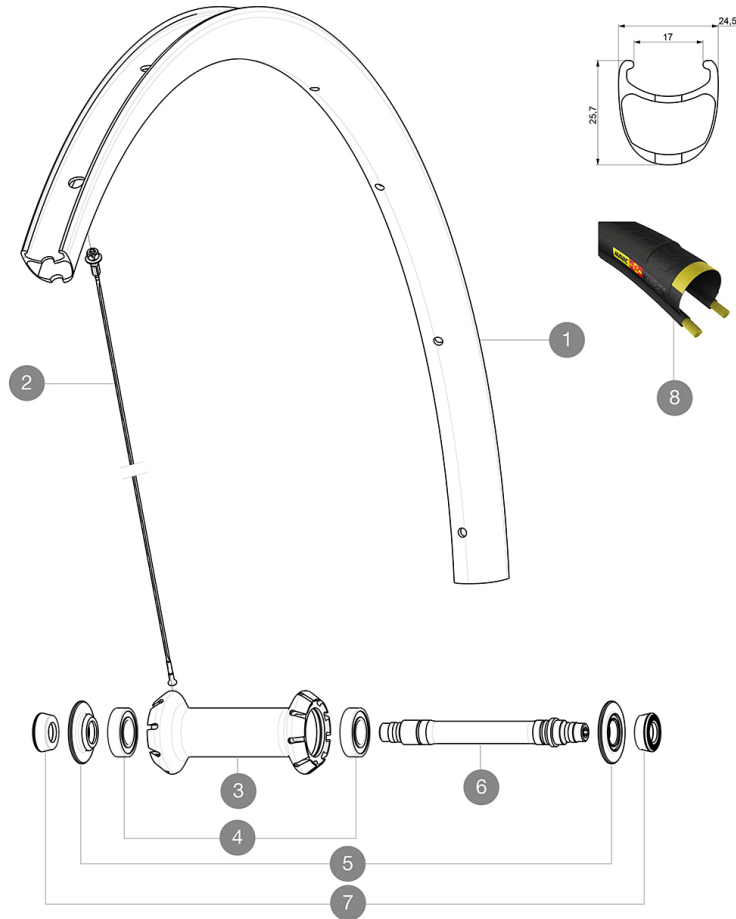

MAVIC *Ksyrium Pro Carbon SL C*

ASTM CATEGORY 1 : road only

Per garantire la massima affidabilità delle vostre ruote, Mavic raccomanda di non superare il peso massimo di 120kg supportato dalle ruote, bici inclu

Dimensione pneumatico consigliata: da 25 a 32 mm

Pressione massima: 25 mm 7,7 bar - 110 PSI

REFERENZE RUOTE

F27401 KProCarbSL C Ft

**RIMS**

DIAM. FORO VALVOLA (MM): 6,5 :

1	V2401410	KIT FRT RIM KSYRIUM PRO CARBON SL Clincher - while stock las
1	V2737310	KIT FRONT RIM KSYRIUM PRO CARBON SL UST
	V3720101	25mm UST Tape for 19 to 22mm Road Rims
	V2690101	KIT CARBON RIM TAPE 21x622mm (SPECIAL RIM TAPE)

Specifications

CERCHIONI

- **Materiale** : fibre di carbonio 3K
- **Altezza** : 25 mm
- **Foratura** : tradizionale
- **Materiale** : fibre di carbonio 3K
- **Materiale** : fibre di carbonio 3K
- **Superficie frenante** : carbonio con tecnologia TgMAX
- **Diametro foro valvola** : 6,5 mm
- **Pneumatico** : copertoncino
- **Misura ETRTO** : 622x17C
- **Altezza** : 25 mm
- **Altezza** : 25 mm
- **Dimensione pneumatico consigliata** : da 25 a 32 mm
- **Foratura** : tradizionale
- **Foratura** : tradizionale
- **Superficie frenante** : carbonio con tecnologia TgMAX
- **Superficie frenante** : carbonio con tecnologia TgMAX
- **Superficie frenante** : carbonio
- **Superficie frenante** : carbonio
- **Diametro foro valvola** : 6,5 mm
- **Diametro foro valvola** : 6,5 mm

VERSIONS

- **Colore** : solo nero
- **Colore** : solo nero

PESI RUOTE

Peso della ruota 615