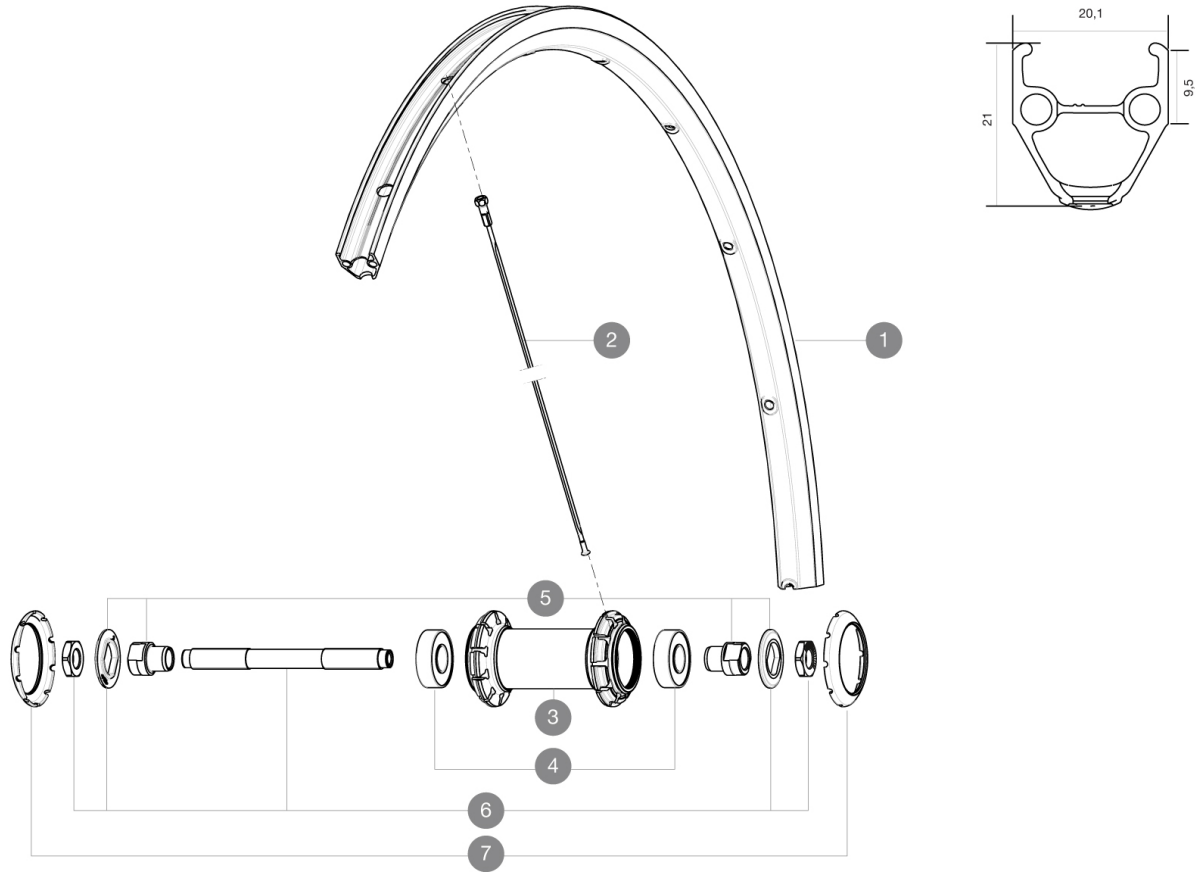

ASTM CATEGORY 1 : road only

Pour optimiser la longévité des roues, Mavic recommande un poids maximal supporté par les roues de 120kg. Ce poids comprend les roues à galement

Dimensions de pneus recommandés : 25 Å 32 mm

Pression max. : 23 mm 8,7 bars - 125 PSI, 25/28 mm 7,7 bars - 110 PSI

### JANTES

Å TROU DE VALVE EN MM : 6,5

1	V2403015	KIT FRONT/REAR RIM AKSIUM
---	----------	---------------------------