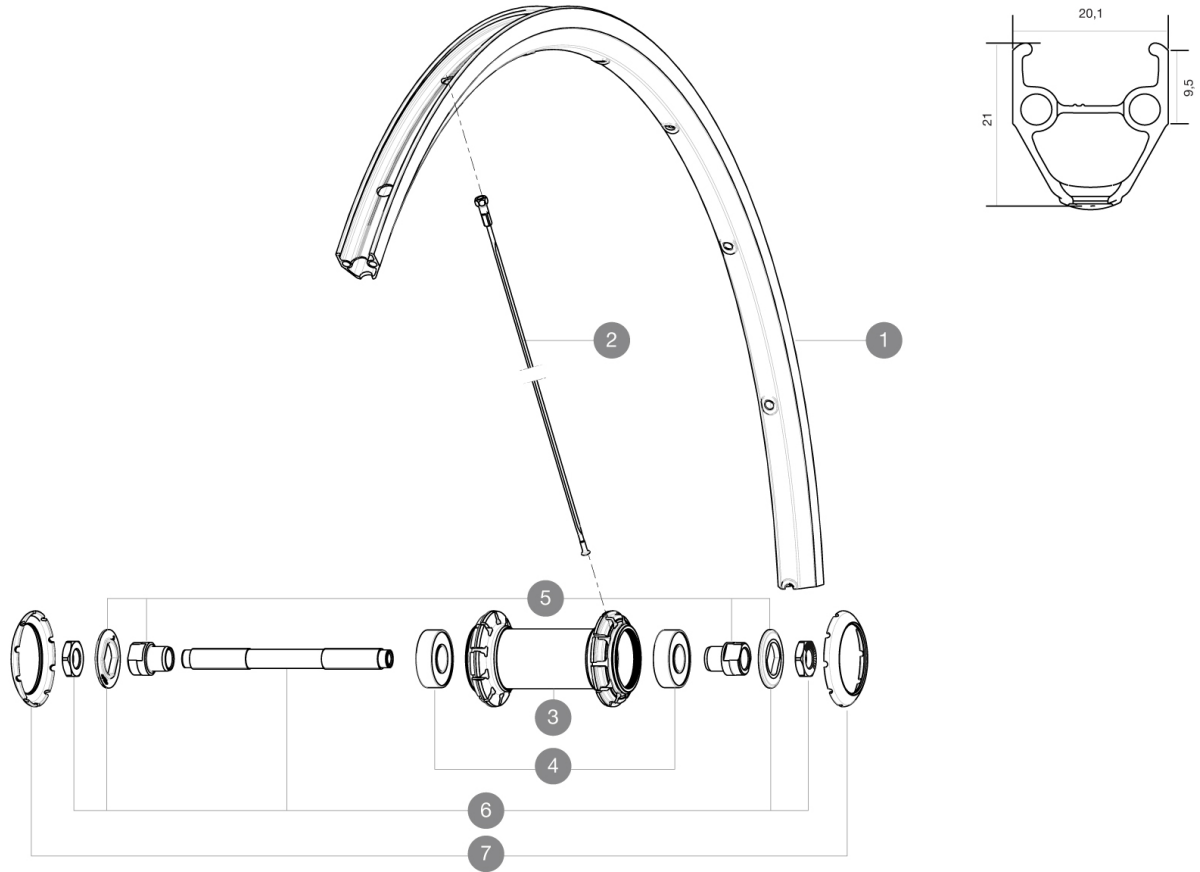

ASTM CATEGORY 1 : road only

Mindestgröße des Reifens: Breite 23mm - max. Druck 8Bar/115PSI

Um eine längere Lebensdauer der Laufräder zu erreichen, empfiehlt Mavic als Obergrenze für das Gesamtgewicht von Fahrer, Ausrüstung und Fahrrad 120 kg

Empfohlene Reifenbreite: 25 bis 32 mm

Max. Reifendruck: 23 mm - 8,7 bar / 125 PSI; 25/28 mm - 7,7 bar / 110 PSI

Maximale Reifengröße: Breite 52mm - max. Druck 5Bar/72PSI

REFERENZEN RÄDER

F44101 AKSIUM 25 RB 700 QR

RIMS

VENTILLOCH \varnothing (MM): 6,5 :

1 V2403015 KIT FRONT/REAR RIM AKSIUM

SPOKES

2 V4160101 Kit 10 stainless spokes 285 Ft Ksyrium Equipe S/Ft & NDS Aks
2 10844901 KIT 10 FT KSYRIUM EQ S/FT+NDS AKSIUM SPK 285mm - while stock

HUB SHELLS

4 M40318 HUB BEARING KIT 6001
5 99603801 SHORT EXPENSIBLE BEARING SUPPORTS > 2008
6 99603701 FRONT AXLE QRM ROAD 2008
7 12034401 KIT 3 HUB CAPS AERO 10 SLOTS BLACK

GELIEFERT MIT

Schnellspanner BR101 (M40350 vorne, M40351 Rennrad hinten, M40352 MTB hinten)	
Felgenband	
Schnellspanner BR101 (M40350 vorne, M40351 Rennrad hinten, M40352 MTB hinten)	
Schnellspanner BR101 (M40350 vorne, M40351 Rennrad hinten, M40352 MTB hinten)	
Schnellspanner BR101 (M40350 vorne, M40351 Rennrad hinten, M40352 MTB hinten)	
Schnellspanner BR101 (M40350 vorne, M40351 Rennrad hinten, M40352 MTB hinten)	
Schnellspanner BR101 (M40350 vorne, M40351 Rennrad hinten, M40352 MTB hinten)	
Schnellspanner BR101 (M40350 vorne, M40351 Rennrad hinten, M40352 MTB hinten)	
Schnellspanner BR101 (M40350 vorne, M40351 Rennrad hinten, M40352 MTB hinten)	
Bedienungsanleitung	
Felgenband	
Felgenband	
Felgenband	
Felgenband	
Felgenband	
Felgenband	
Felgenband	
Felgenband	
Felgenband	
Kassettenunterlegscheibe M9 nicht am Hinterrad montiert	