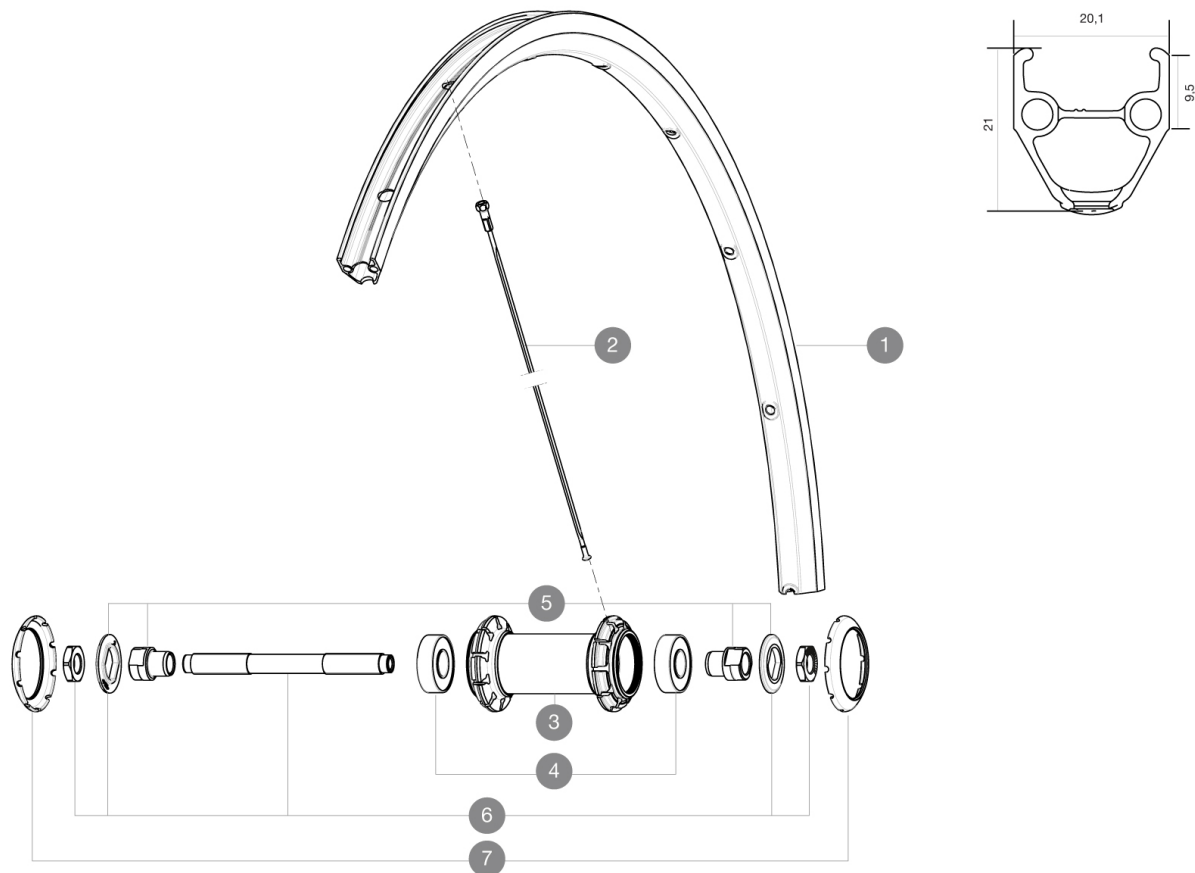

ASTM CATEGORY 1 : road only

Per garantire la massima affidabilità delle vostre ruote, Mavic raccomanda di non superare il peso massimo di 120kg supportato dalle ruote, bici inclu

Dimensione pneumatico consigliata: da 25 a 32 mm

Pressione max.: 23 mm 8,7 bar - 125 PSI, 25/28 mm 7,7 bar - 110 PSI

REFERENZE RUOTE

F44101 Aksium Ft

RIMS

DIAM. FORO VALVOLA (MM): 6,5 :

1 V2403015 KIT FRONT/REAR RIM AKSIUM

SPOKES

2 V4160101 Kit 10 stainless spokes 285 Ft Ksyrium Equipe S/Ft & NDS Aks
2 10844901 KIT 10 FT KSYRIUM EQ S/FT+NDS AKSIUM SPK 285mm - while stock

HUB SHELLS

4 M40318 KIT CUSCINETTI MOZZO 6001
5 99603801 SHORT EXPENSIBLE BEARING SUPPORTS > 2008
6 99603701 FRONT AXLE QRM ROAD 2008
7 12034401 KIT 3 HUB CAPS AERO 10 SLOTS BLACK

VENDUTO CON

Bloccaggi rapidi BR101	
Flap	
Bloccaggi rapidi BR101	
Bloccaggi rapidi BR101	
Bloccaggi rapidi BR101	
Bloccaggi rapidi BR101	
Bloccaggi rapidi BR101	
Bloccaggi rapidi BR101	
Guida utente	
Flap	
Flap	
Flap	
Flap	
Flap	
Flap	
Guida utente	
Guida utente	
Guida utente	
Guida utente	
Guida utente	

COMPATIBILITY

Ruota libera: Shimano/Sram, convertibile in Campagnolo con corpo trasmissione opzionale	
Ruota libera: Shimano/Sram, convertibile in Campagnolo con corpo trasmissione opzionale	
Ruota libera: Shimano/Sram, convertibile in Campagnolo con corpo trasmissione opzionale	
Ruota libera: Shimano/Sram, convertibile in Campagnolo con corpo trasmissione opzionale	
Ruota libera: Shimano/Sram, convertibile in Campagnolo con corpo trasmissione opzionale	
Perno anteriore: solo bloccaggio rapido	
Perno anteriore: solo bloccaggio rapido	
Perno anteriore: solo bloccaggio rapido	
Perno anteriore: solo bloccaggio rapido	
Perno anteriore: solo bloccaggio rapido	
Perno posteriore: solo bloccaggio rapido	
Perno posteriore: solo bloccaggio rapido	
Perno posteriore: solo bloccaggio rapido	
Perno posteriore: solo bloccaggio rapido	