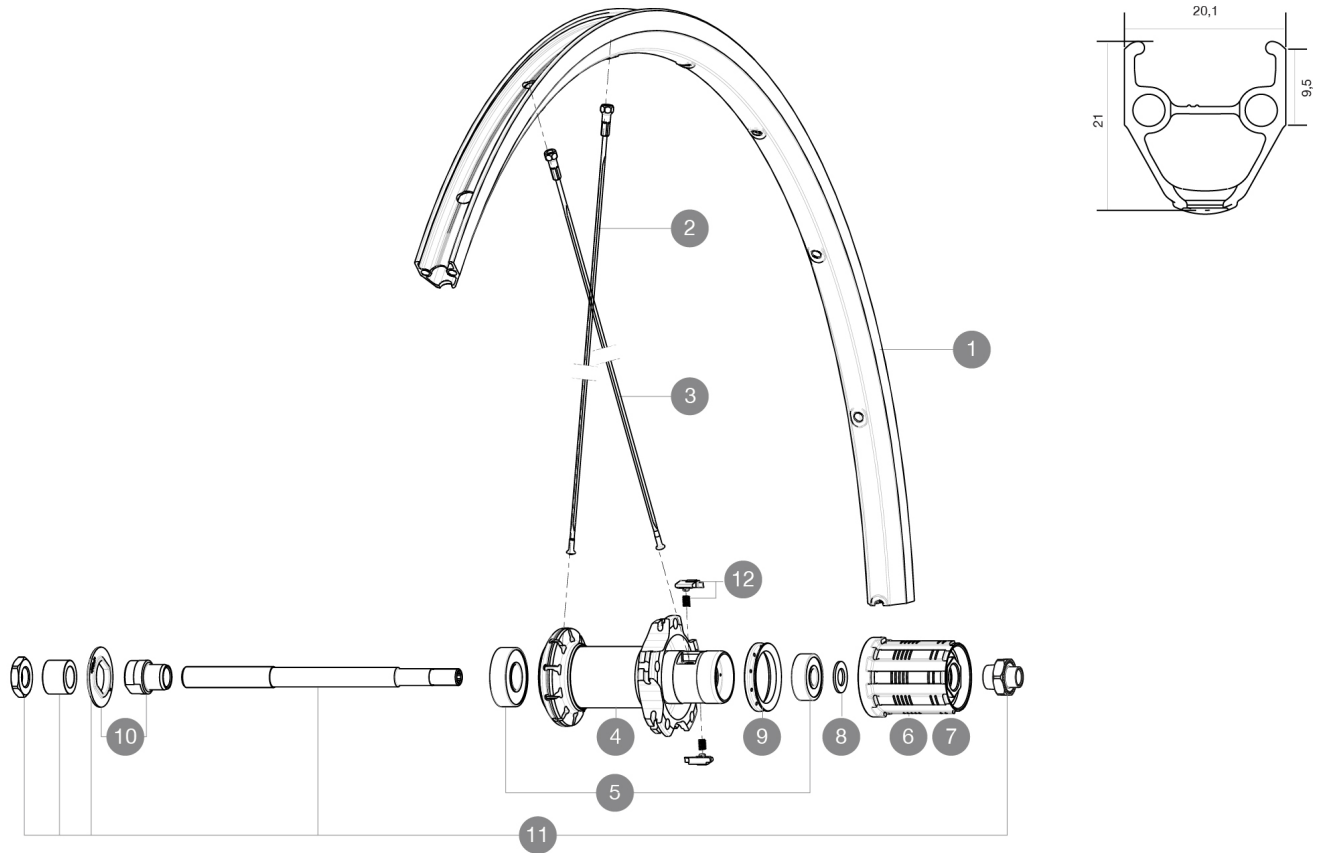

ASTM CATEGORY 1 : road only

Um eine längere Lebensdauer der Laufräder zu erreichen, empfiehlt Mavic als Obergrenze für das Gesamtgewicht von Fahrer, Ausrüstung und Fahrrad 120 kg

Empfohlene Reifenbreite: 25 bis 32 mm

Max. Reifendruck: 23 mm - 8,7 bar / 125 PSI; 25/28 mm - 7,7 bar / 110 PSI

## REFERENZEN RÄDER

R72801 Aksium Rr

## RIMS

VENTILLOCH  $\bar{A}$  (MM): 6,5 :

1 V2403015 KIT FRONT/REAR RIM AKSIUM