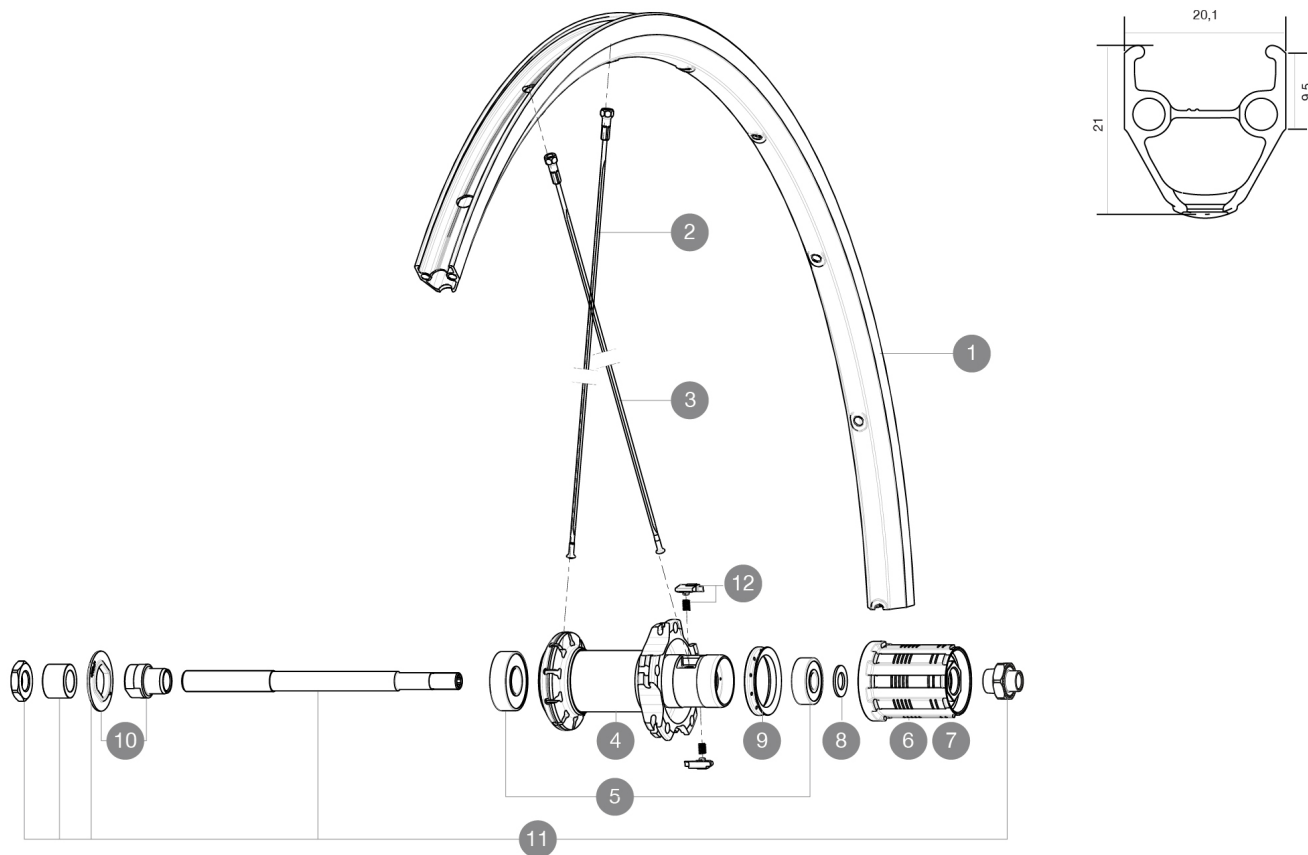

ASTM CATEGORY 1 : road only

Per garantire la massima affidabilità delle vostre ruote, Mavic raccomanda di non superare il peso massimo di 120kg supportato dalle ruote, bici inclu

Dimensione pneumatico consigliata: da 25 a 32 mm

Pressione max.: 23 mm 8,7 bar - 125 PSI, 25/28 mm 7,7 bar - 110 PSI

REFERENZE RUOTE

R72801 Aksium Rr

RIMS

DIAM. FORO VALVOLA (MM): 6,5 :

1	V2403015	KIT FRONT/REAR RIM AKSIUM
---	----------	---------------------------

SPOKES

2	V4160101	Kit 10 stainless spokes 285 Ft Ksyrium Equipe S/Ft & NDS Aks
2	10844901	KIT 10 FT KSYRIUM EQ S/FT+NDS AKSIUM SPK 285mm - while stock
3	10845001	10 BLACK REAR FW AKSIUM 010 SPOKES 298mm