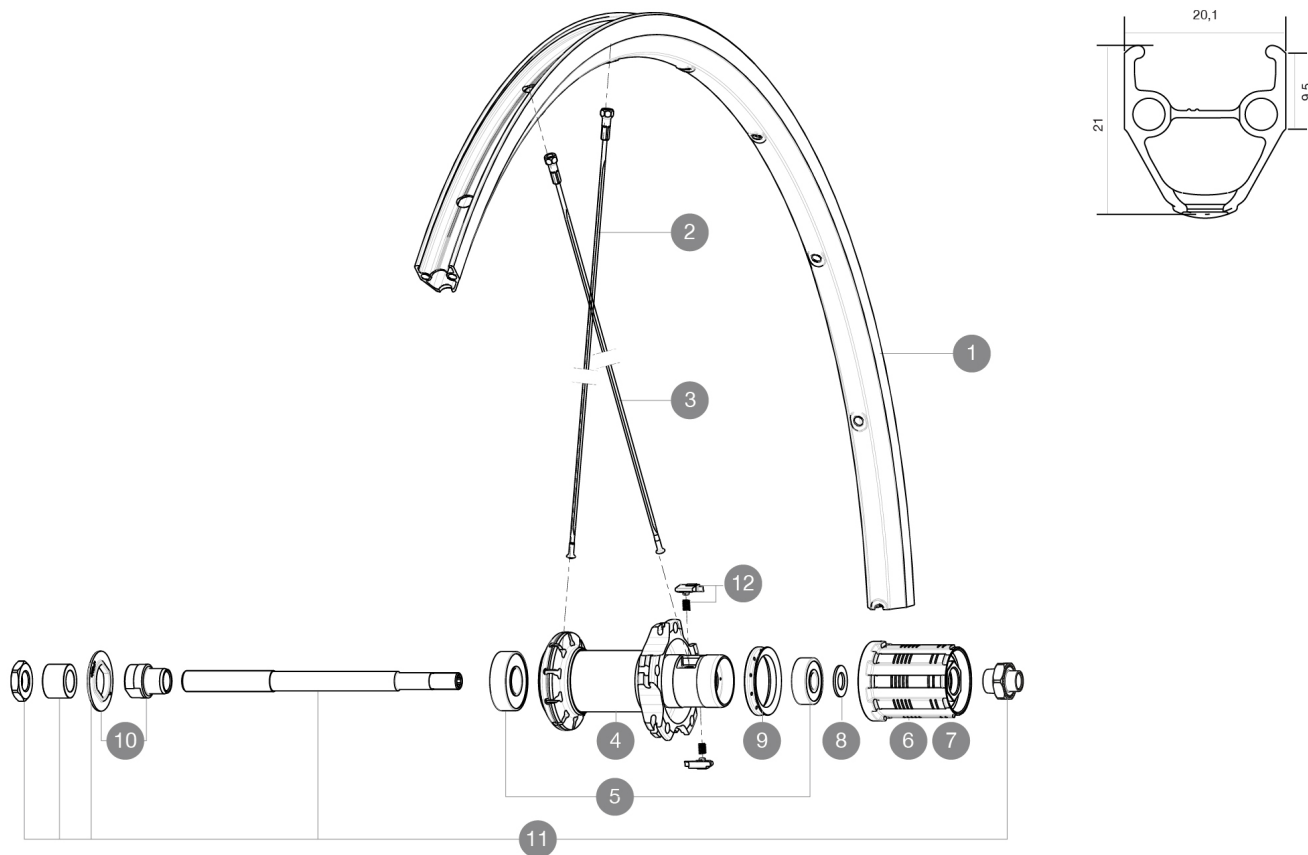

ASTM CATEGORY 1 : road only

Per garantire la massima affidabilità delle vostre ruote, Mavic raccomanda di non superare il peso massimo di 120kg supportato dalle ruote, bici inclu

Dimensione pneumatico consigliata: da 25 a 32 mm

Pressione max.: 23 mm 8,7 bar - 125 PSI, 25/28 mm 7,7 bar - 110 PSI

REFERENZE RUOTE

R72801 Aksium Rr

RIMS

DIAM. FORO VALVOLA (MM): 6,5 :

1 V2403015 KIT FRONT/REAR RIM AKSIUM

SPOKES

2 10844901 KIT 10 FT KSYRIUM EQ S/FT+NDS AKSIUM SPK 285mm - while stock
2 V4160101 Kit 10 stainless spokes 285 Ft Ksyrium Equipe S/Ft & NDS Aks
3 10845001 10 BLACK REAR FW AKSIUM 010 SPOKES 298mm

HUB SHELLS

5 M40660 KIT CUSCINETTI MOZZO POST. 608+6001
6 30871101 FTS-L FREEWHEEL BODY HG11 2013 (8 or 9mm axle compatible)
7 30871201 FTS-L FREEWHEEL BODY ED11 2013 (8 or 9mm axle compatible)
8 M40067 10 DISTANZIALI / RONDELLE x CORPO RUOTA LIBERA
9 99500001 GUARNIZIONE CORPO RUOTA LIBERA FTSL/FTSX
10 99603801 SHORT EXPENSIBLE BEARING SUPPORTS > 2008
11 99603901 KIT ASSE POST. KSYRIUM EQUIPE 08
12 M40578 KIT CRICCHETTI FTSL (RUOTE STRADA)