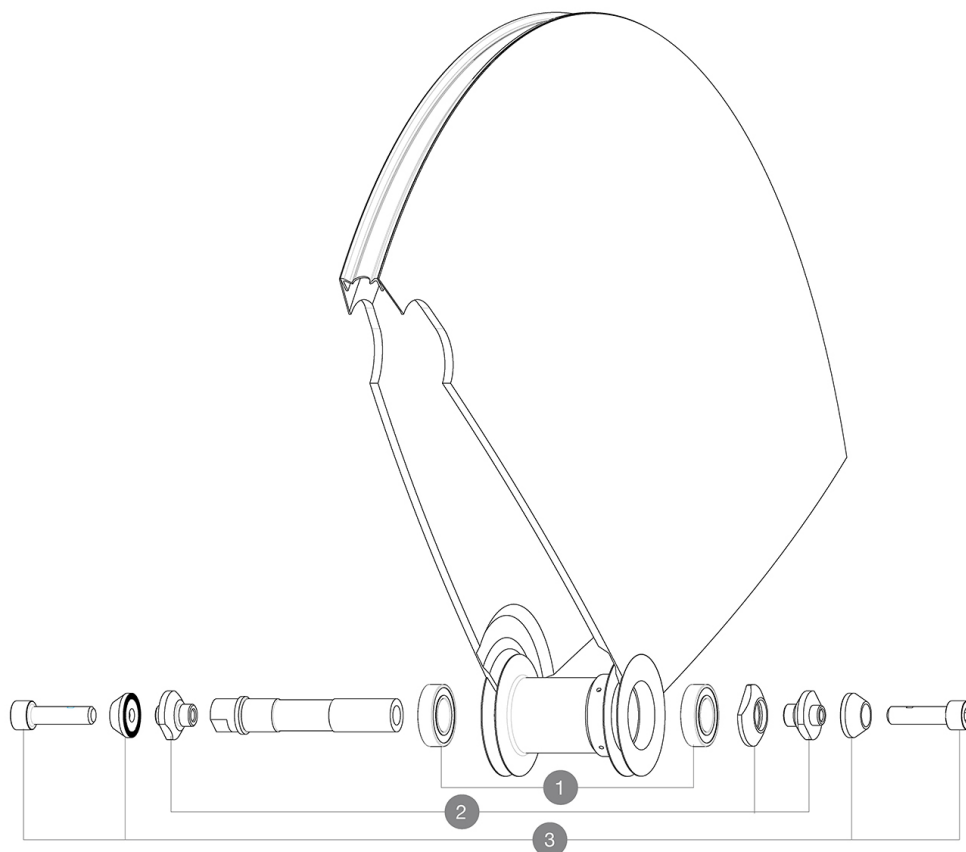

Pressione max.: vedere l'indicazione su ruota e pneumatico. Se sono diverse, utilizzare la minore delle due.

Larghezza minima pignone: 7,5 mm

Pressione max.: 23 mm 8,7 bar - 125 PSI

Minimum cog width : 7.5mm

REFERENZE RUOTE

F32701 COMETE TRACK T 700

F71771 COMETE TRACK T 700

HUB SHELLS

1	M40129	KIT 2 BEARINGS 6902 15x28x7
2	11188701	COMETE FRONT AXLE TRACK
3	M40124	KIT DADO DI SUPPORTO FORCELLA RUOTA TRACK ANT.