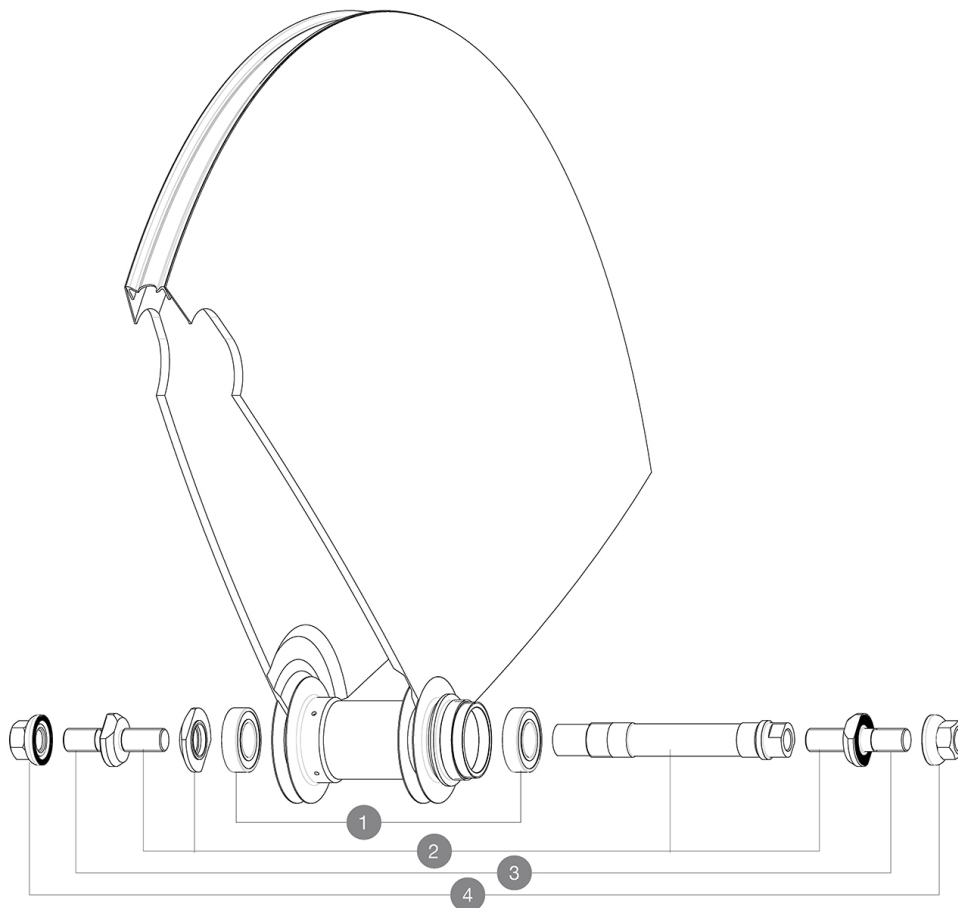

Pressione max.: vedere l'indicazione su ruota e pneumatico. Se sono diverse, utilizzare la minore delle due.

Larghezza minima pignone: 7,5 mm

Pressione max.: 23 mm 8,7 bar - 125 PSI

Minimum cog width : 7.5mm

**REFERENZE RUOTE**

R56601 COMETE TRACK T 700

R99351 COMETE TRACK T 700

**HUB SHELLS**

<b>1</b>	M40129	KIT 2 BEARINGS 6902 15x28x7
<b>2</b>	M40128	REAR COMETE TRACK AXLE + ADJT.NUT + FORK SUPPORTS
<b>3</b>	V2390101	KIT OF 2 END BOLTS AXLE PART FOR COMETE TRACK
<b>4</b>	M40772	KIT RONDELLA PER RUOTA POST. COMETE

**OPTIONS**

V00034231	Kit XL axle bolts for rear Comete Track
-----------	---

**VENDUTO CON**

Guida utente	
Dadi di fissaggio	
Borsa portaruote	
Borsa portaruote	
Prolunga valvola	
Dadi di fissaggio	
Dadi di fissaggio	
Dadi di fissaggio	
Dadi di fissaggio	
Dadi di fissaggio	
Dadi di fissaggio	
Dadi di fissaggio	
Dadi di fissaggio	
Dadi di fissaggio	
Dado di chiusura pignone	
Guida utente	
Prolunga valvola	
Prolunga valvola	
Prolunga valvola	
Prolunga valvola	