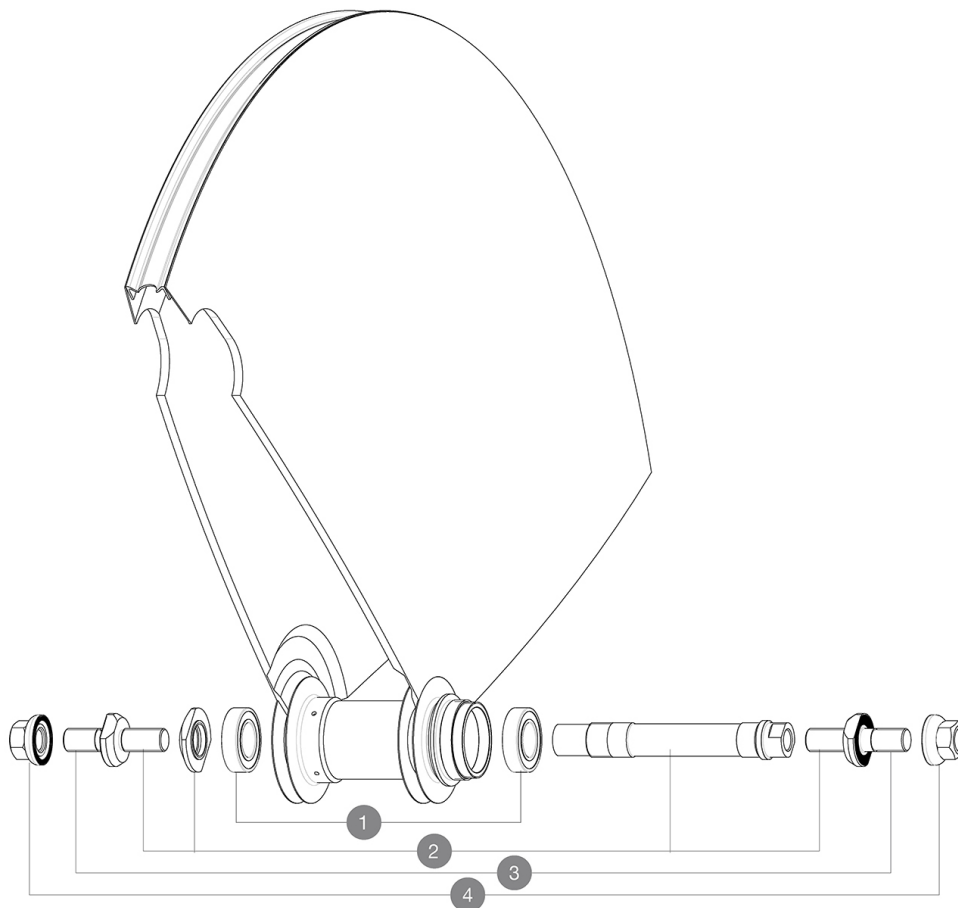

CATEGORIA ASTM 1: solo strada

Per garantire la massima affidabilità delle vostre ruote, Mavic raccomanda di non superare il peso massimo di 120kg supportato dalle ruote, bici inclu

Dimensione pneumatico consigliata: da 21 a 28 mm

Larghezza minima pignone: 7,5 mm

Pressione max.: 23 mm 8,7 bar - 125 PSI

Minimum cog width : 7.5mm

REFERENZE RUOTE

R56601 CometeTrack16Pr

R99351 COMETE TRACK T 700

HUB SHELLS

1	M40129	KIT 2 BEARINGS 6902 15x28x7
2	M40128	REAR COMETE TRACK AXLE + ADJT.NUT + FORK SUPPORTS
3	V2390101	KIT OF 2 END BOLTS AXLE PART FOR COMETE TRACK
4	M40772	KIT RONDELLA PER RUOTA POST. COMETE

OPTIONS

V00034231	Kit XL axle bolts for rear Comete Track