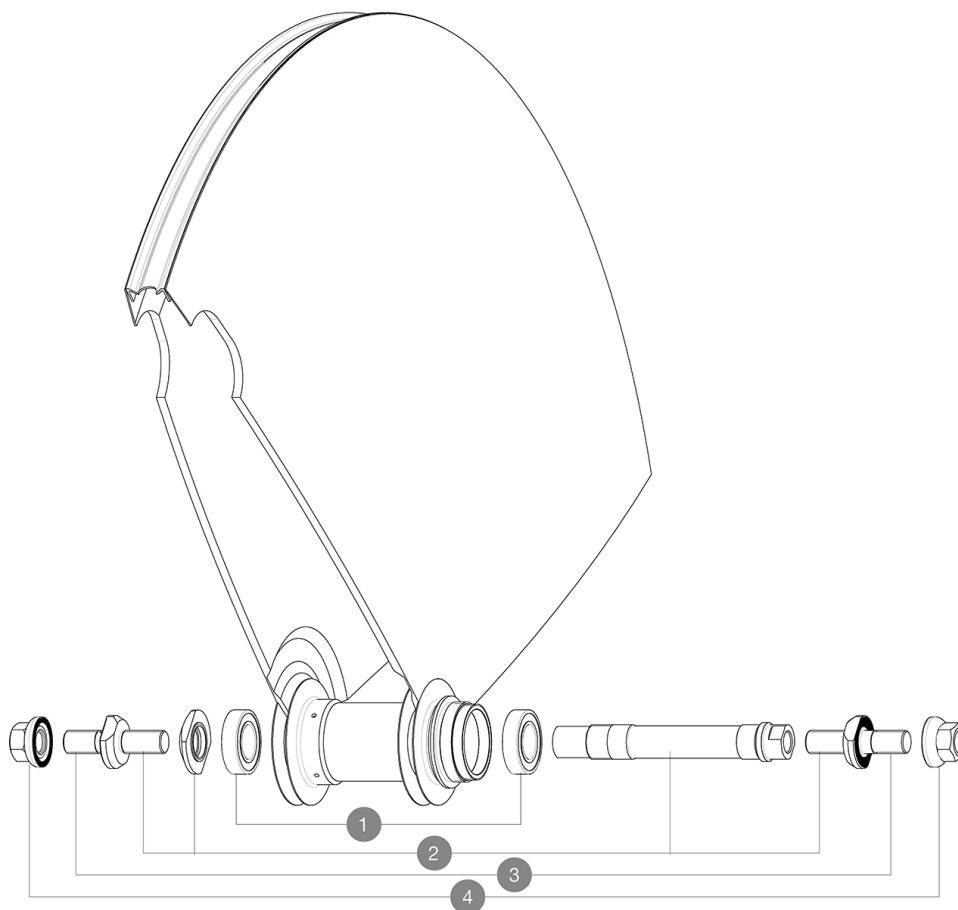

Pressione max.: vedere l'indicazione su ruota e pneumatico. Se sono diverse, utilizzare la minore delle due.

Larghezza minima pignone: 7,5 mm

Pressione max.: 23 mm 8,7 bar - 125 PSI

Minimum cog width : 7.5mm

REFERENZE RUOTE

R56601 COMETE TRACK T 700

R99351 COMETE TRACK T 700

**HUB SHELLS**

1	M40129	KIT 2 BEARINGS 6902 15x28x7
2	M40128	REAR COMETE TRACK AXLE + ADJT.NUT + FORK SUPPORTS
3	V2390101	KIT OF 2 END BOLTS AXLE PART FOR COMETE TRACK
4	M40772	KIT RONDELLA PER RUOTA POST. COMETE

OPTIONS

V00034231	Kit XL axle bolts for rear Comete Track
-----------	---

VENDUTO CON

Dadi di fissaggio	
Borsa portaruote	
Prolunga valvola	
Dadi di fissaggio	
Dadi di fissaggio	
Dadi di fissaggio	
Dadi di fissaggio	
Dadi di fissaggio	
Dadi di fissaggio	
Dadi di fissaggio	
Dado di chiusura pignone	
Dadi di fissaggio	
Guida utente	
Prolunga valvola	
Prolunga valvola	
Prolunga valvola	
Prolunga valvola	
Prolunga valvola	
Prolunga valvola	
Prolunga valvola	