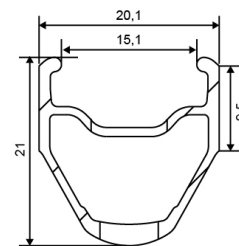

## RIMS

DIAM. FORO VALVOLA (MM): 6,5 :

1	V2402815	RIM KSYRIUM RED
1	12021415	FRONT/REAR BLACK KSYRIUM EQUIPE 11 RIM

### CERCHIONI

- **Materiale** : alluminio S6000
- **Altezza** : 25 mm
- **Giunzione** : SUP
- **Foratura** : tradizionale con rinforzo H2
- **Superficie frenante** : UB Control
- **Diametro foro valvola** : 6,5 mm
- **Pneumatico** : copertoncino
- **Misura ETRTO** : 622x15C
- **Dimensione pneumatico consigliata** : da 23 a 32 mm

### PESI RUOTE

Peso della ruota 770