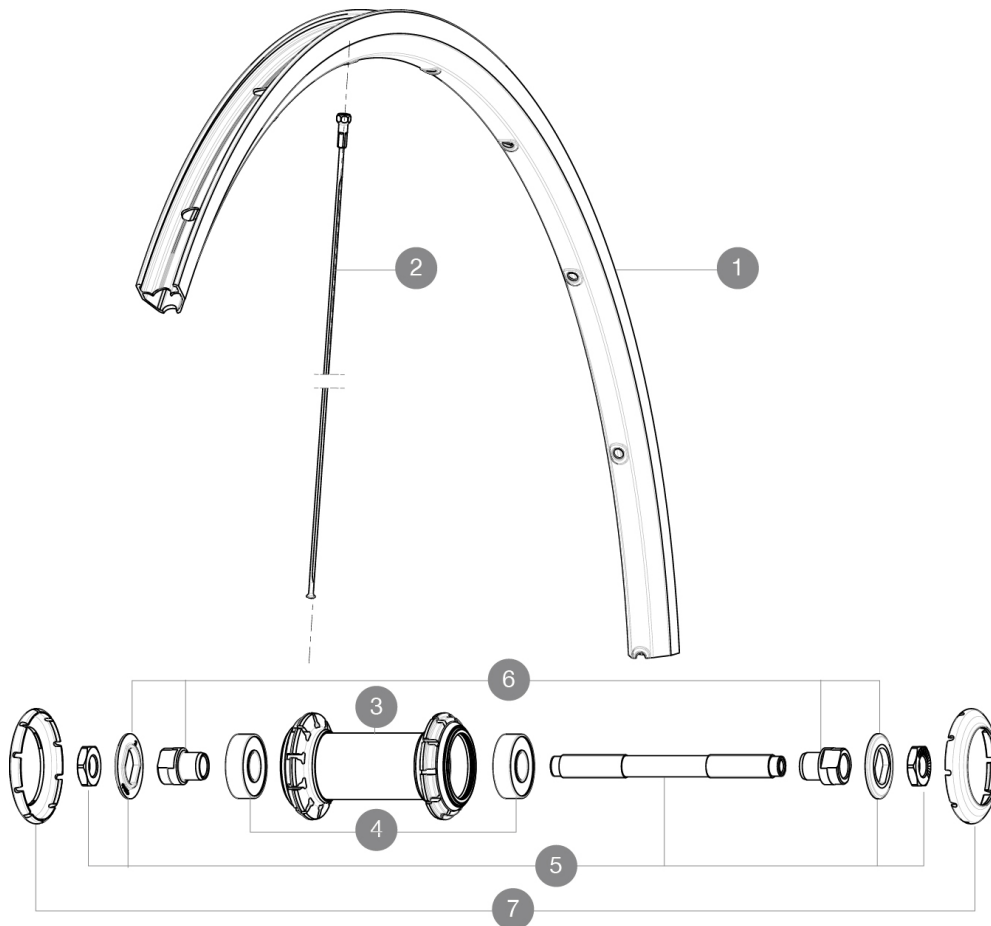

## REFERENZE RUOTE

F35401 Ksyrium Ft Black

F35402 Ksyrium Ft Red

## RIMS

DIAM. FORO VALVOLA (MM): 6,5 :

1	V2402815	RIM KSYRIUM RED
1	12021415	FRONT/REAR BLACK KSYRIUM EQUIPE 11 RIM

**RAGGI**

- **Materiale** : acciaio
- **Forma** : a testa dritta, profilati
- **Nipples** : ottone, ABS
- **Numero raggi** : 20 anteriori e posteriori
- **Raggiatura** : anteriore radiale, posteriore Isopulse

**MOZZO**

- **Corpo anteriore e posteriore** : alluminio
- **Materiale perno** : acciaio
- Cuscinetti a cartuccia sigillati
- **Ruota libera** : acciaio FTS-L

**PESI RUOTE**

Peso della ruota 770