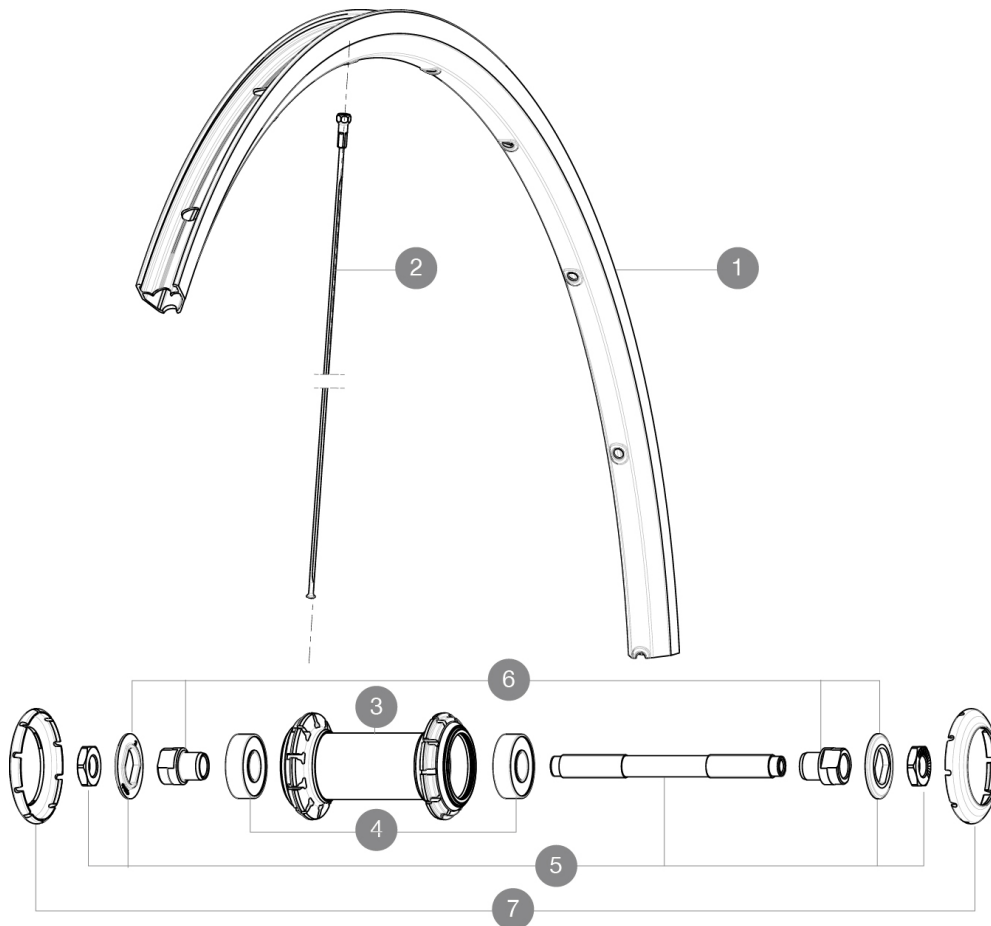

## REFERENZE RUOTE

F35401 Ksyrium Ft Black

F35402 Ksyrium Ft Red

## RIMS

DIAM. FORO VALVOLA (MM): 6,5 :

1	V2402815	RIM KSYRIUM RED
1	12021415	FRONT/REAR BLACK KSYRIUM EQUIPE 11 RIM

### RAGGI

- **Materiale** : acciaio
- **Forma** : a testa dritta, profilati
- **Nipples** : ottone, ABS
- **Numero raggi** : 20 anteriori e posteriori
- **Raggiatura** : anteriore radiale, posteriore Isopulse

### PESI RUOTE

Peso della ruota 770