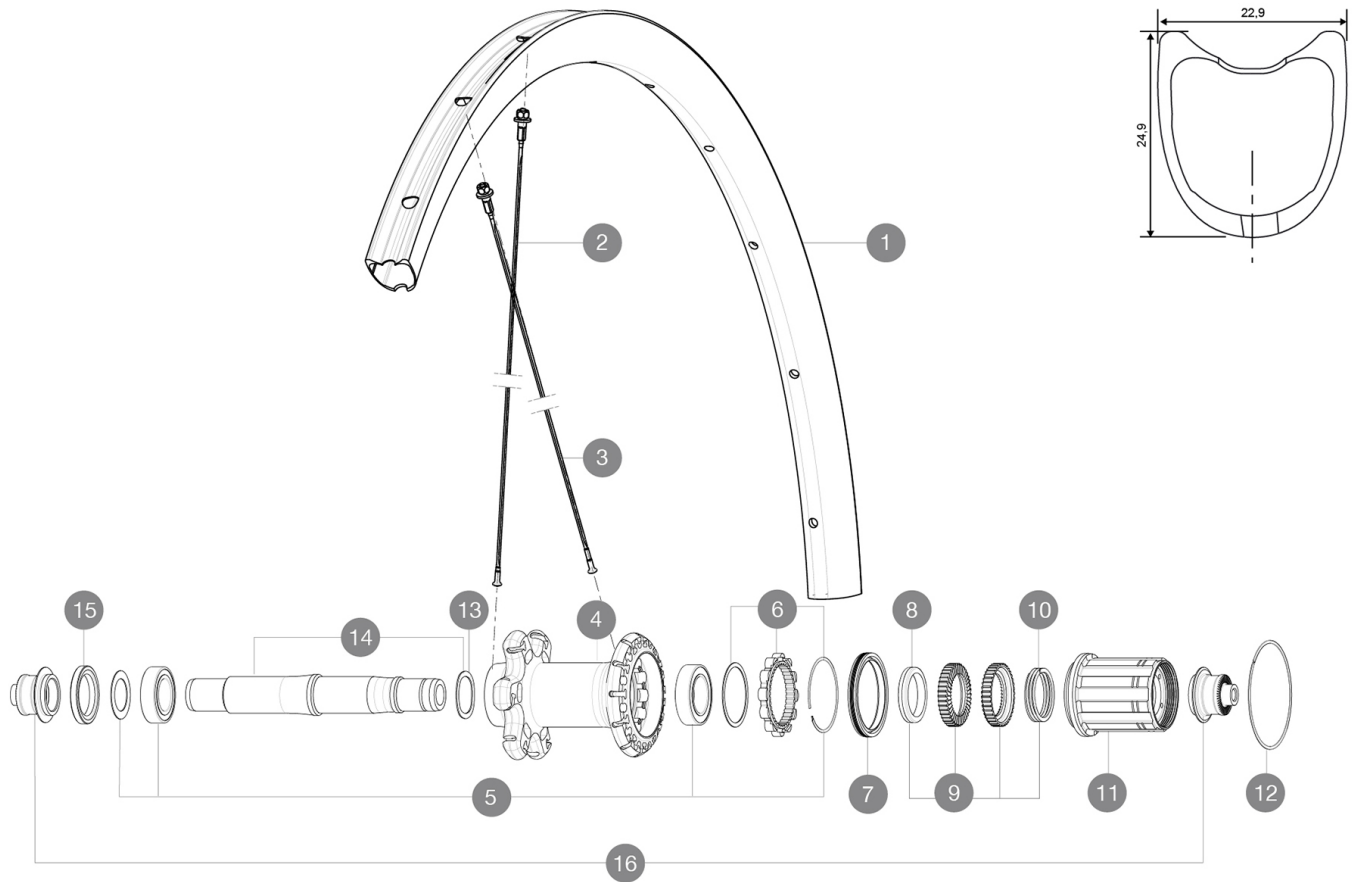

MAVIC Ksyrium Pro Carbon SL T

ASTM CATEGORY 2 : road and offroad with jumps less than 15cm

Um eine längere Lebensdauer der Laufräder zu erreichen, empfiehlt Mavic als Obergrenze $\frac{1}{4}$ das

Gesamtgewicht von Fahrer, Ausrüstung und Fahrrad 120 kg

Empfohlene Reifenbreite: 23 bis 32 mm

Empfohlene Reifenbreite: 25 bis 32 mm

Max. Reifendruck: 23 mm - 8,7 bar / 125 PSI; 25/28 mm - 7,7 bar / 110 PSI

Max. Reifendruck: 25 mm - 7,7 bar / 110 PSI

REFERENZEN RÄDER

R62801 KProCarb SL T Rr

RIMS

VENTILLOCH $\bar{A}$ (MM): 6,5 :

1	V2403213	KIT RR RIM KSYRIUM PRO CARBON SL TUB. - while stock last
1	V2738613	KIT REAR RIM KSYRIUM PRO CARBON SL T 19

SPOKES

2	V2271501	KIT 12 FT KSY PRO CARB SL D/NDS KSY PRO CARB SL SPK 291mm -
2	V3663301	KIT 12 FRT KSYR PRO CARB SL UST Disc + NDS KSYR PRO CARB SL
3	V3663201	KIT 12 DS KSY PRO CARB SL UST/UST Disc/C Disc/T Disc BUTTED
3	V2271401	KIT 12 DS KSYRIUM PRO CARB SL T SPOKE 273mm - while stock la

HUB SHELLS

4	N/A	NABENKÖRPER
5	V2560101	KIT ID360 BEARINGS 15/26/7 + 17/28/7
6	V2252701	KIT ID360 INSERT SHAPED EAR LOBE > 2017
7	V2251601	ID360 SEAL + GREASE
8	V2500501	Kit 3 ID360 pad for noise reduction
9	V2251701	ID360 2 RATCHETS + SPRING + GREASE
10	V2251801	KIT 3 ID360 ROAD SPRINGS
11	V3430101	HG11 Freewheel Body ID360
12	V2252201	KIT 2 REAR HUB RETENTION RINGS 48mm
13	V2251501	3 ID360 WAVE WASHERS
14	V2251201	ID360 AXLE UB

15 V2250901 KIT ID360 HUB THREADED CAP for UB model (small)

TYRES

17 37804625 Yksion Pro PowerLink Tubular SSC 25

ADAPTERS

16 B4989401 Rear axle adapters 9mm QR