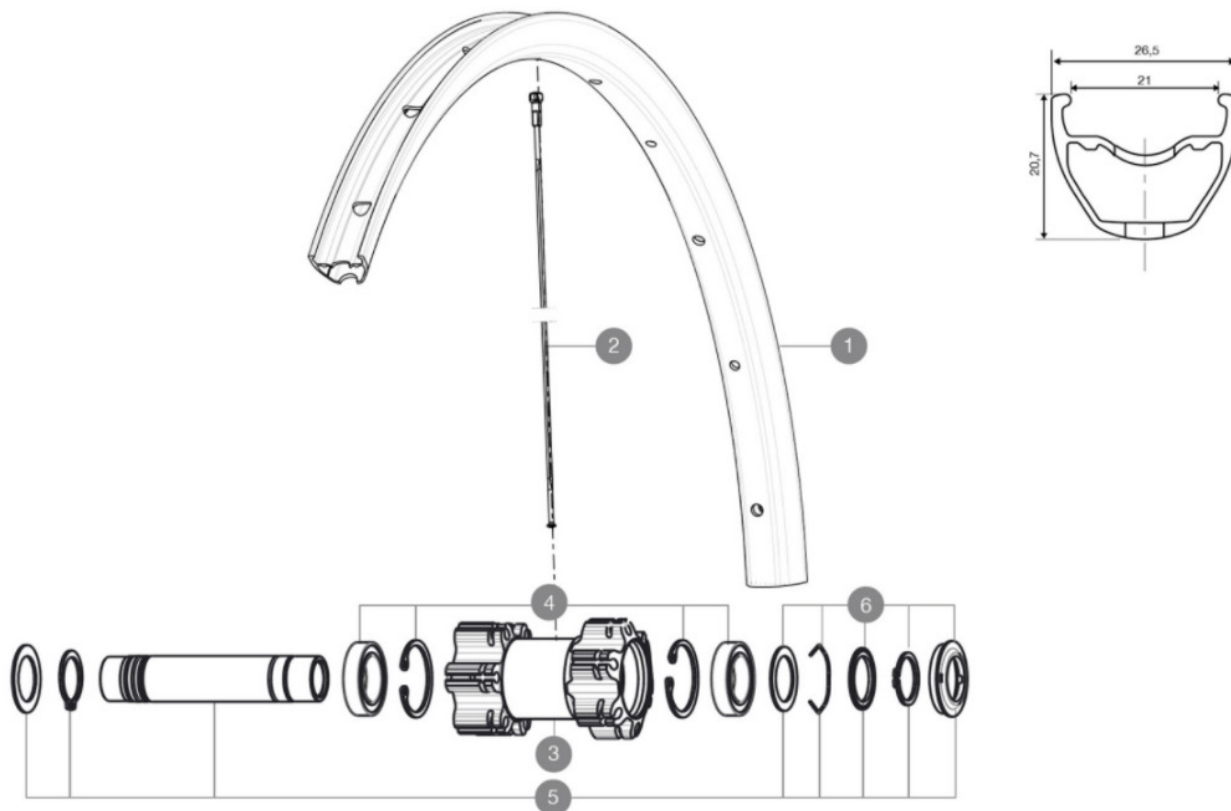

CATÉGORIE ASTM 3A : tout-terrain avec des sauts de moins de 61 cm  
 Pour optimiser la longévité des roues, Mavic recommande un poids maximal supporté par les roues de 120kg poids du vélo inclus  
 Dimensions de pneus ETRTO recommandées : 35 mm à 69 mm

## RÉFÉRENCES ROUES

F28601	Xride16Ft 29	F70181	Xrd 16 29 Ft Boost
--------	--------------	--------	--------------------

### JANTES

TROU DE VALVE EN MM : 8,5 avec réducteur éjectable

1	V2314915	RIM CROSSRIDE + CROSSRIDE FTSX 29
---	----------	-----------------------------------